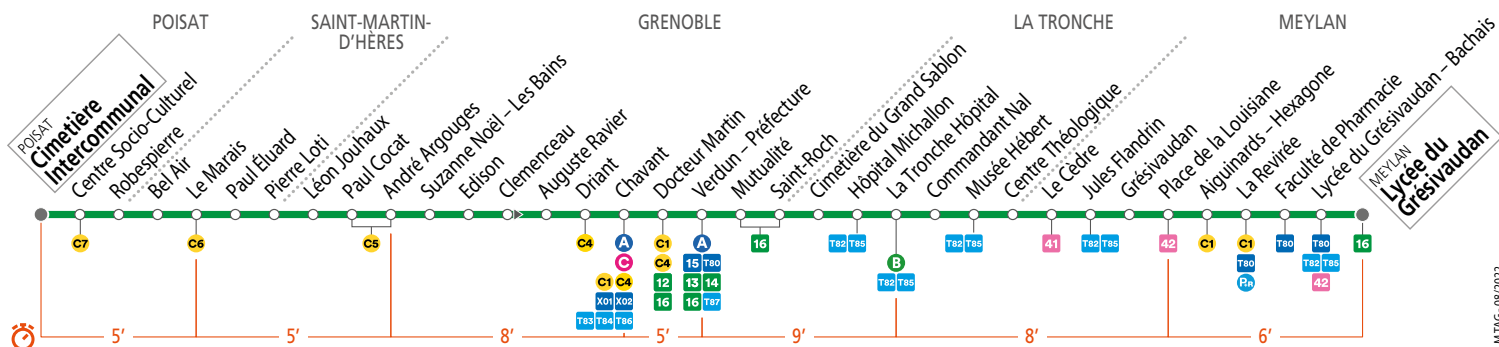

13

POISAT Cimetière Intercommunal MEYLAN Lycée du Grésivaudan

CALENDRIER À CONSULTER AVANT VOTRE DÉPLACEMENT Horaires et fréquences adaptés en fonction des périodes.

Le 1^{er} mai le réseau M TAG ne fonctionne pas.

M TAG - 08/2022

- . Tabac Presse - 9 pl. G. Brassens - Centre Socio-Culturel
- . Tabac Presse - 2 av. Jean Perrot - Driant
- . Bar Tabac - 9 pl. André Malraux - Chavant
- . Tabac Presse - 1 pl. de l'Etoile - Verdun - Préfecture

- . Tabac Presse - 2 rue C.Périer - Verdun - Préfecture
- . Tabac Presse - 4 rue Joseph Chanron - Mutualité
- . Tabac Presse - 39 rue Aiguinards - Place de la Louisiane

- . Palais des Sports - Auguste Ravier
- . Mairie / Parc P. Mistral / Stade des Alpes - Grenoble Hôtel de Ville
- . Cimetière Grand Sablon - Cimetière du Grand Sablon
- . CHU Grenoble - La Tronche Hôpital