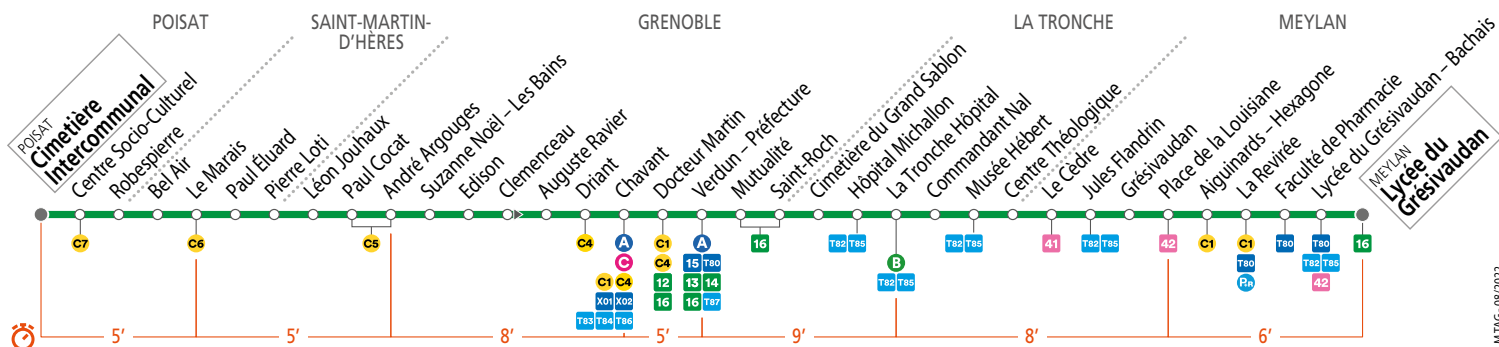

13

POISAT Cimetière Intercommunal MEYLAN Lycée du Grésivaudan

CALENDRIER À CONSULTER AVANT VOTRE DÉPLACEMENT Horaires et fréquences adaptés en fonction des périodes.

Le 1^{er} mai le réseau M TAG ne fonctionne pas.

M TAG - 08/2022

- . Tabac Presse - 9 pl. G. Brassens - Centre Socio-Culturel
- . Tabac Presse - 2 av. Jean Perrot - Driant
- . Bar Tabac - 9 pl. André Malraux - Chavant
- . Tabac Presse - 1 pl. de l'Etoile - Verdun - Préfecture

- . Tabac Presse - 2 rue C.Périer - Verdun - Préfecture
- . Tabac Presse - 4 rue Joseph Chanron - Mutualité
- . Tabac Presse - 39 rue Aiguinards - Place de la Louisiane

POUR ALLER A

- . Palais des Sports - Auguste Ravier
- . Mairie / Parc P. Mistral / Stade des Alpes - Grenoble Hôtel de Ville
- . Cimetière Grand Sablon - Cimetière du Grand Sablon
- . CHU Grenoble - La Tronche Hôpital