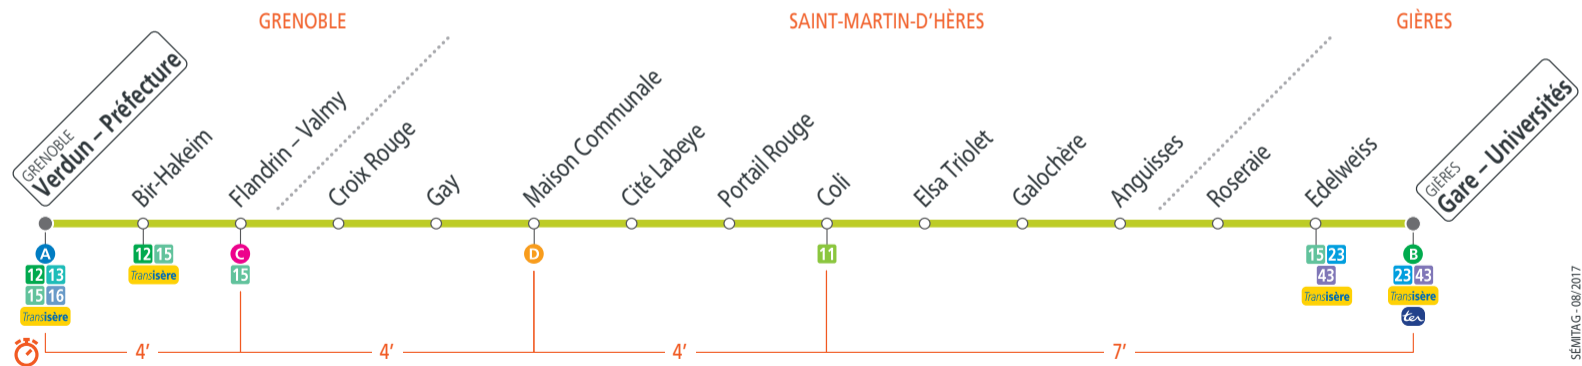

14

GRENOBLE **Verdun – Préfecture**

GIÈRES **Gare – Universités**

Calendrier des périodes horaires à consulter avant votre déplacement

JUIL.	1	2	3	4	5	6	7	8	9	10	11	12	13	14	15	16	17	18	19	20	21	22	23	24	25	26	27	28	29	30	31
AOÛT	1	2	3	4	5	6	7	8	9	10	11	12	13	14	15	16	17	18	19	20	21	22	23	24	25	26	27	28	29	30	31
SEPT.	1	2	3	4	5	6	7	8	9	10	11	12	13	14	15	16	17	18	19	20	21	22	23	24	25	26	27	28	29	30	
OCT.	1	2	3	4	5	6	7	8	9	10	11	12	13	14	15	16	17	18	19	20	21	22	23	24	25	26	27	28	29	30	31
NOV.	1	2	3	4	5	6	7	8	9	10	11	12	13	14	15	16	17	18	19	20	21	22	23	24	25	26	27	28	29	30	
DÉC.	1	2	3	4	5	6	7	8	9	10	11	12	13	14	15	16	17	18	19	20	21	22	23	24	25	26	27	28	29	30	31