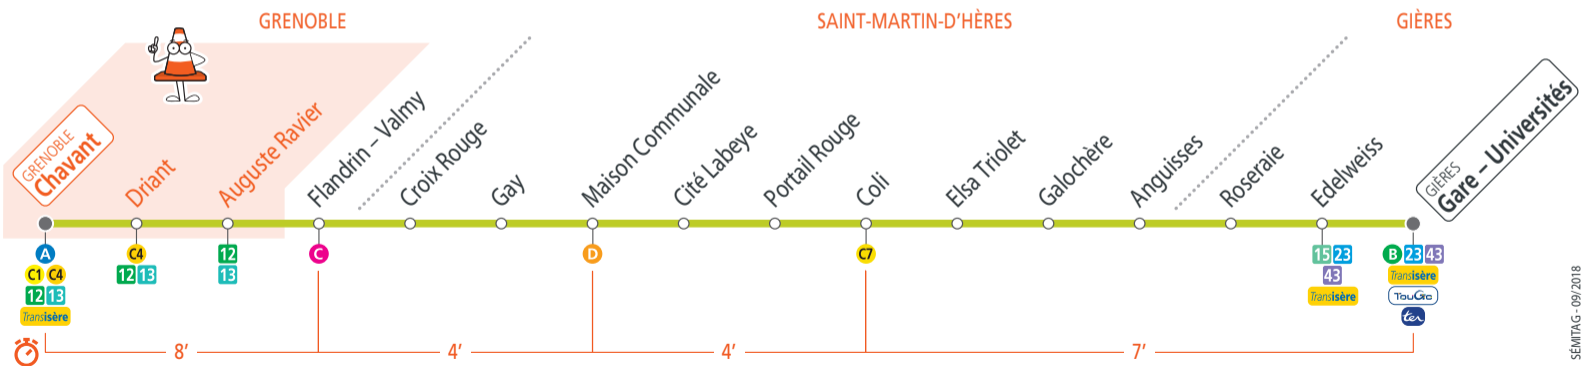

## **RESTEZ EN LIGNE** À PARTIR DU LUNDI 27 AOÛT .

En raison des travaux du pont Malakoff à Grenoble, votre ligne est déviée par le boulevard Clemenceau.  
Terminus à Chavant (arrêt situé boulevard des Diables Bleus).

## GRENOBLE **Chavant** GIÈRES **Gare – Universités**