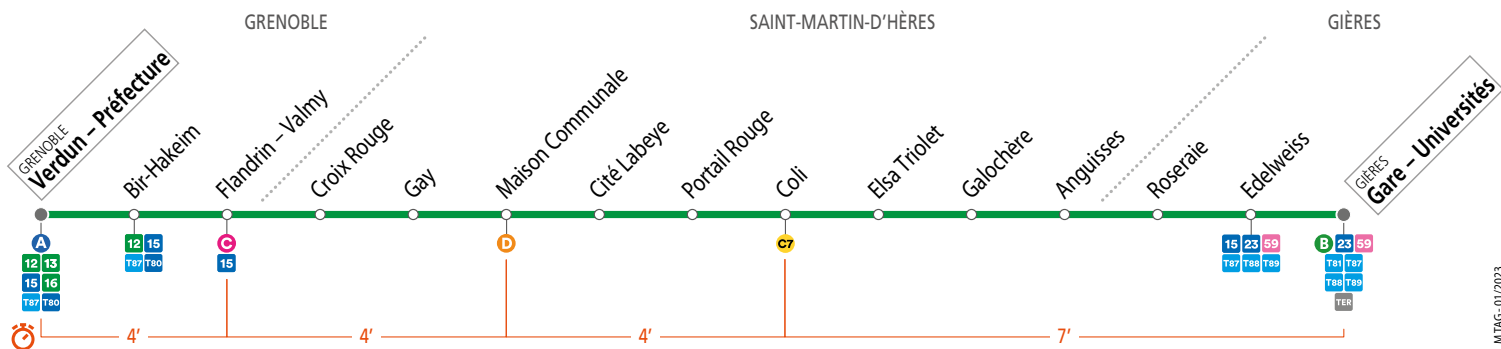

14

GRENOBLE Verdun – Préfecture GIÈRES Gare – Universités

CALENDRIER À CONSULTER AVANT VOTRE DÉPLACEMENT Horaires et fréquences adaptés en fonction des périodes.

Le 1^{er} mai le réseau M TAG ne fonctionne pas.

M TAG - 01/2023

Robis TAG

- . Tabac Presse - 1 pl. de l'Étoile - Verdun – Préfecture
- . Tabac Presse - 2 rue C. Périer - Verdun – Préfecture
- . Tabac Presse - 4 rue Joseph Chanrion - Bir-Hakeim

- . Tabac Presse - 145 av. Ambroise Croizat - Cité Labeye
- . Tabac Presse - 205 av. Ambroise Croizat - Coli
- . Tabac Presse - 23 Grande Rue - Edelweiss

POUR ALLER A

- . Gare de Gières - Gières Gare – Universités
- . Mairie de SMH / Polytech Grenoble - Maison Communale
- . Palais des Sports / Stade des Alpes - Flandrin – Valmy
- . Rectorat - Bir-Hakeim
- . Préfecture de l'Isère - Verdun – Préfecture

Verdun - Préfecture	20 50
Flandrin - Valmy	20 54
Maison Communale	20 56
Coli	20 59
Gières Gare - Universités	21 04

SEMAINE EN VACANCES SCOLAIRES – les horaires indiqués peuvent varier en fonction des aléas de la circulation