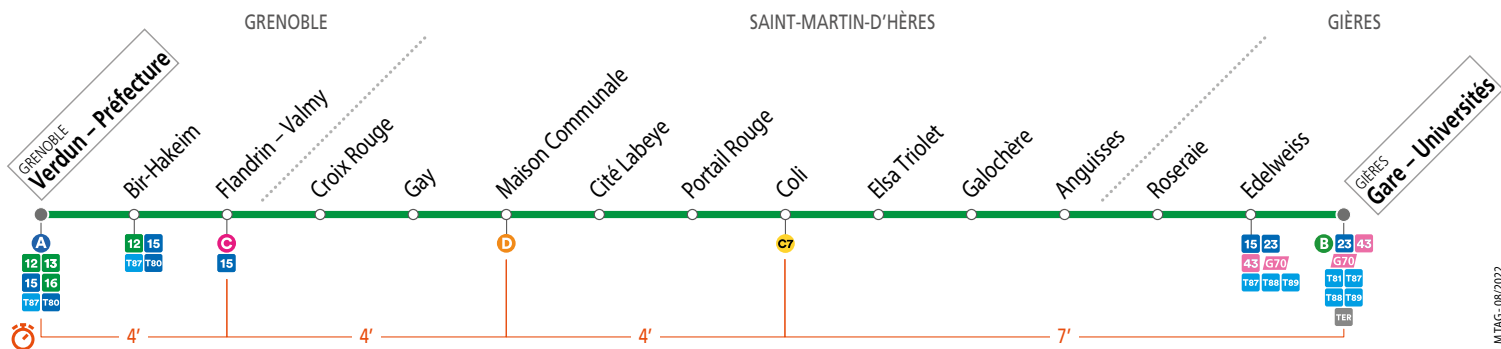

14

GRENOBLE Verdun – Préfecture GIÈRES Gare – Universités

CALENDRIER À CONSULTER AVANT VOTRE DÉPLACEMENT Horaires et fréquences adaptés en fonction des périodes.

Le 1^{er} mai le réseau M TAG ne fonctionne pas.

M TAG - 08/2022

Robis TAG

- . Tabac Presse - 1 pl. de l'Étoile - Verdun – Préfecture
- . Tabac Presse - 2 rue C. Périer - Verdun – Préfecture
- . Tabac Presse - 4 rue Joseph Chanrion - Bir-Hakeim
- . Tabac Presse - 47 av. Ambroise Croizat - Croix Rouge

- . Tabac Presse - 145 av. Ambroise Croizat - Cité Labeye
- . Tabac Presse - 205 av. Ambroise Croizat - Coli
- . Tabac Presse - 23 Grande Rue - Edelweiss

POUR ALLER A

- . Gare de Gières - Gières Gare – Universités
- . Mairie de SMH / Polytech Grenoble - Maison Communale
- . Palais des Sports / Stade des Alpes - Flandrin – Valmy
- . Rectorat - Bir-Hakeim
- . Préfecture de l'Isère - Verdun – Préfecture