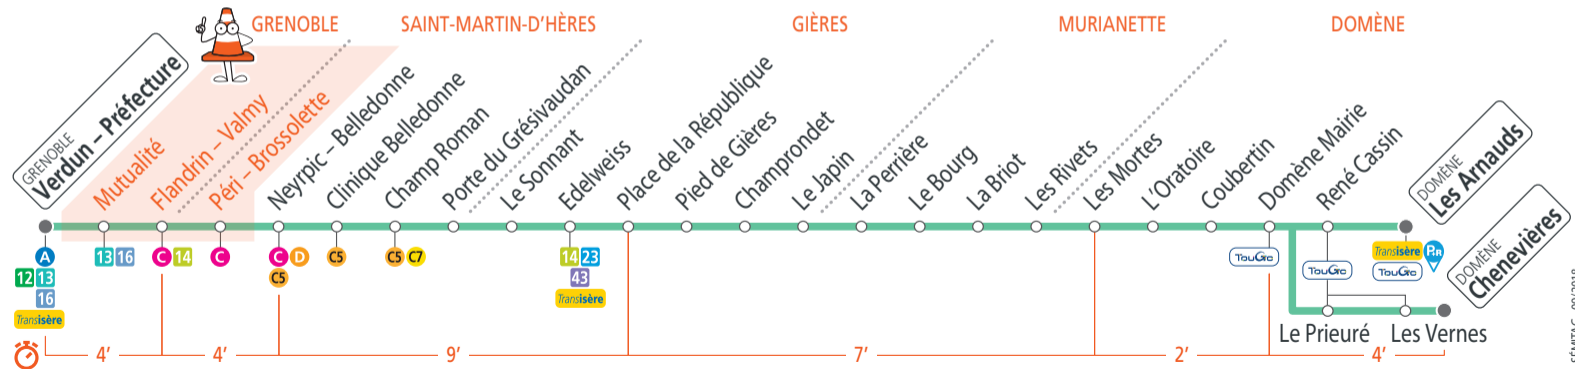

RESTEZ EN LIGNE À PARTIR DU LUNDI 27 AOÛT .

En raison des travaux du pont Malakoff à Grenoble, votre ligne est déviée par la rue du 19 Mars 1962.

Desserte des arrêts Mutualité et terminus à Verdun - Préfecture.

15

GRENOBLE **Verdun – Préfecture**

DOMÈNE **Chenevières • DOMÈNE Les Arnauds**

Calendrier des périodes horaires à consulter avant votre déplacement

AOÛT	1	2	3	4	5	6	7	8	9	10	11	12	13	14	15	16	17	18	19	20	21	22	23	24	25	26	27	28	29	30	31
SEPT.	1	2	3	4	5	6	7	8	9	10	11	12	13	14	15	16	17	18	19	20	21	22	23	24	25	26	27	28	29	30	
OCT.	1	2	3	4	5	6	7	8	9	10	11	12	13	14	15	16	17	18	19	20	21	22	23	24	25	26	27	28	29	30	31
NOV.	1	2	3	4	5	6	7	8	9	10	11	12	13	14	15	16	17	18	19	20	21	22	23	24	25	26	27	28	29	30	
DÉC.	1	2	3	4	5	6	7	8	9	10	11	12	13	14	15	16	17	18	19	20	21	22	23	24	25	26	27	28	29	30	31

Ligne 15 - à partir du 27/08/2018

Direction: Chenevières

Période Bleue : du lundi au vendredi

Verdun - Préfecture	05 45	06 05	06 26	06 40	06 52	07 02	07 11	07 19	07 28	07 37	07 46	07 54	08 02	08 12	08 17	08 25	08 36	08 47
Neyrpc-Belledonne	05 54	06 14	06 35	06 49	07 01	07 12	07 21	07 29	07 38	07 48	07 57	08 05	08 13	08 23	08 28	08 36	08 46	08 57
Place de la République	06 00	06 21	06 42	06 56	07 09	07 20	07 30	07 39	07 48	07 58	08 07	08 15	08 23	08 33	08 38	08 46	08 55	09 06
Le Bourg	06 04	06 25	06 46	07 00	07 13	07 24	07 34	07 44	07 53	08 03	08 12	08 20	08 28	08 38	08 43	08 51	09 00	09 11
Les Mortes	06 06	06 27	06 48	07 02	07 15	07 26	07 36	07 46	07 55	08 05	08 14	08 22	08 30	08 41	08 46	08 54	09 03	09 14
Domène Mairie	06 08	06 29	06 50	07 04	07 17	07 28	07 38	07 48	07 57	08 07	08 16	08 24	08 32	08 43	08 48	08 56	09 05	09 16
Les Arnauds		06 32		07 07		07 31		07 51		08 10		08 27		08 46		08 59		09 19
Chenevières	06 12		06 54		07 21		07 42		08 01		08 20		08 36		08 52		09 09	