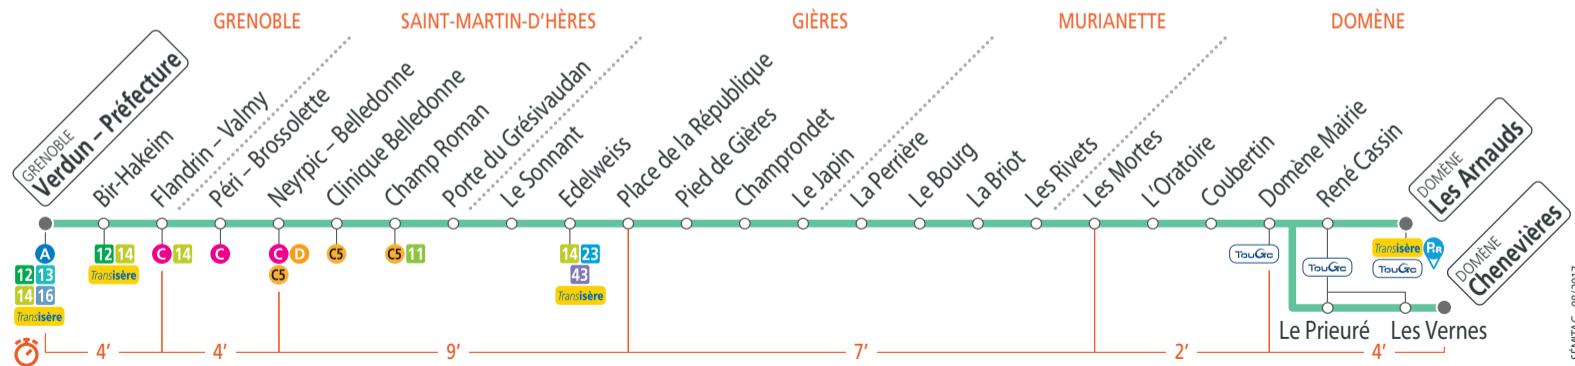

15

GRENOBLE **Verdun – Préfecture**

DOMÈNE **Chenevières • DOMÈNE Les Arnauds**

Calendrier des périodes horaires à consulter avant votre déplacement

JUIL.	1	2	3	4	5	6	7	8	9	10	11	12	13	14	15	16	17	18	19	20	21	22	23	24	25	26	27	28	29	30	31
AOÛT	1	2	3	4	5	6	7	8	9	10	11	12	13	14	15	16	17	18	19	20	21	22	23	24	25	26	27	28	29	30	31
SEPT.	1	2	3	4	5	6	7	8	9	10	11	12	13	14	15	16	17	18	19	20	21	22	23	24	25	26	27	28	29	30	
OCT.	1	2	3	4	5	6	7	8	9	10	11	12	13	14	15	16	17	18	19	20	21	22	23	24	25	26	27	28	29	30	31
NOV.	1	2	3	4	5	6	7	8	9	10	11	12	13	14	15	16	17	18	19	20	21	22	23	24	25	26	27	28	29	30	
DÉC.	1	2	3	4	5	6	7	8	9	10	11	12	13	14	15	16	17	18	19	20	21	22	23	24	25	26	27	28	29	30	31

Ligne 15 - à partir du 08/07/2017

Direction: Chenevières

Période Bleue : du lundi au vendredi

Verdun - Préfecture	19 07	19 20	19 35	19 55	20 15	20 35	21 00
Flandrin - Valmy	19 12	19 25	19 39	19 59	20 19	20 39	21 04
Neyrpic-Belledonne	19 16	19 29	19 43	20 03	20 23	20 43	21 08
Place de la République	19 25	19 37	19 51	20 11	20 31	20 50	21 15
Le Bourg	19 30	19 42	19 56	20 16	20 35	20 54	21 19
Domène Mairie	19 34	19 46	20 00	20 20	20 39	20 58	21 23
Les Arnauds		19 49		20 23		21 01	
Chenevières	19 38		20 04		20 43		21 27

Ligne 15 - à partir du 08/07/2017

Direction: Verdun - Préfecture

Période Bleue : du lundi au vendredi

Chenevières	19 25		20 07		21 00
Les Arnauds		19 46		20 30	
Domène Mairie	19 29	19 49	20 10	20 33	21 03
Le Bourg	19 33	19 53	20 14	20 37	21 07
Place de la République	19 38	19 58	20 19	20 42	21 12
Neyrpic-Belledonne	19 46	20 06	20 26	20 49	21 19
Flandrin - Valmy	19 50	20 10	20 30	20 53	21 23
Verdun - Préfecture	19 55	20 15	20 35	20 58	21 27