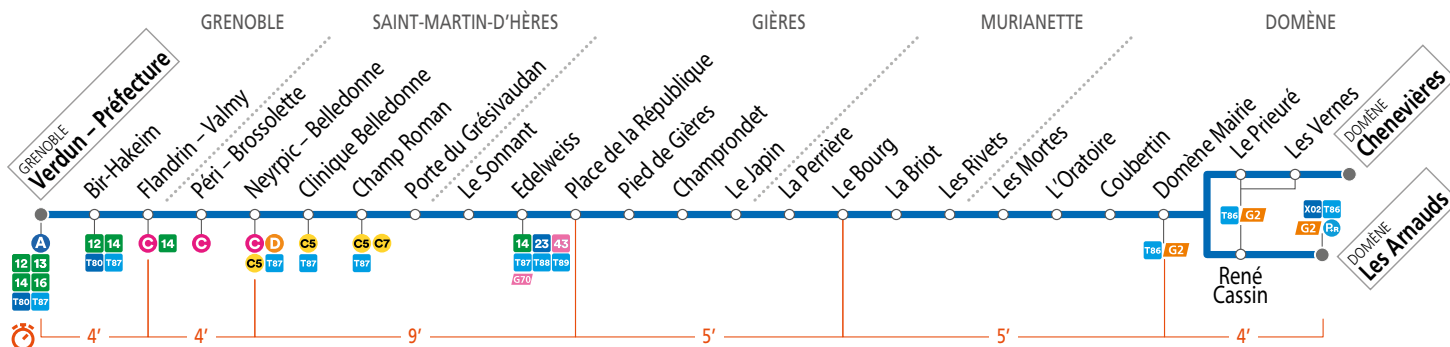

15

GRENOBLE Verdun – Préfecture DOMÈNE Les Arnauds • Chenevières

CALENDRIER À CONSULTER AVANT VOTRE DÉPLACEMENT Horaires et fréquences adaptés en fonction des périodes.

Le 1^{er} mai le réseau M TAG ne fonctionne pas.

vos horaires passent en mode été

M TAG - 08/2022

- . Tabac Presse - 1 pl. de l'Étoile - Verdun - Préfecture
- . Tabac Presse - 2 rue C. Périer - Verdun - Préfecture
- . Tabac Presse - 4 rue Joseph Chanrion - Bir-Hakeim
- . Tabac Presse - 15 r P. Brossolette - Péri - Brossolette