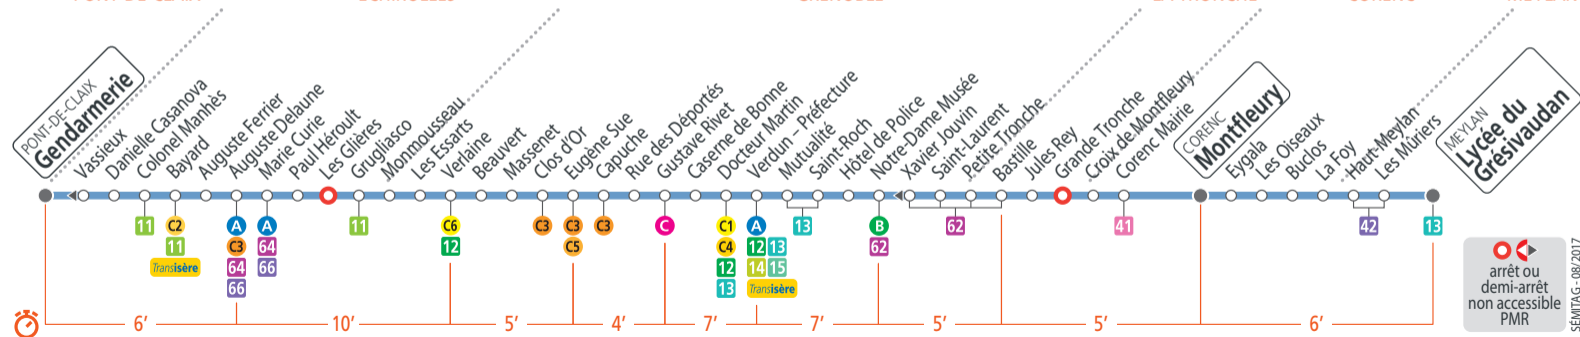

16

PONT-DE-CLAIX **Gendarmerie**

CORENC **Montfleury** • MEYLAN **Lycée du Grésivaudan**

PONT-DE-CLAIX

ÉCHIROLLES

GRENOBLE

LA TRONCHE

CORENC

MEYLAN

arrêt ou demi-arrêt non accessible PMR

SEM-TAG - 08/2017

Calendrier des périodes horaires à consulter avant votre déplacement

JUIL.	1	2	3	4	5	6	7	8	9	10	11	12	13	14	15	16	17	18	19	20	21	22	23	24	25	26	27	28	29	30	31
AOÛT	1	2	3	4	5	6	7	8	9	10	11	12	13	14	15	16	17	18	19	20	21	22	23	24	25	26	27	28	29	30	31
SEPT.	1	2	3	4	5	6	7	8	9	10	11	12	13	14	15	16	17	18	19	20	21	22	23	24	25	26	27	28	29	30	
OCT.	1	2	3	4	5	6	7	8	9	10	11	12	13	14	15	16	17	18	19	20	21	22	23	24	25	26	27	28	29	30	31
NOV.	1	2	3	4	5	6	7	8	9	10	11	12	13	14	15	16	17	18	19	20	21	22	23	24	25	26	27	28	29	30	
DÉC.	1	2	3	4	5	6	7	8	9	10	11	12	13	14	15	16	17	18	19	20	21	22	23	24	25	26	27	28	29	30	31