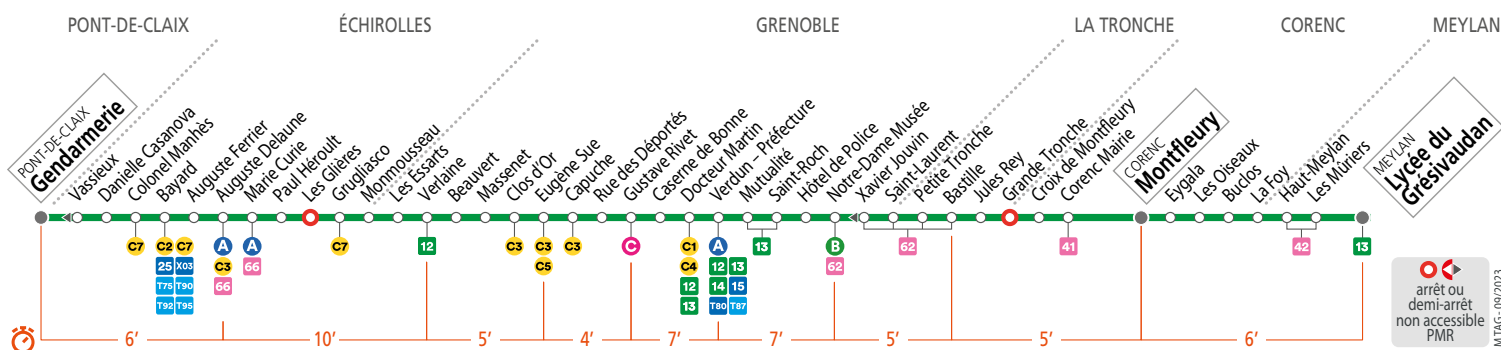

16

CORENC Montfleury • MEYLAN Lycée du Grésivaudan PONT-DE-CLAIX Gendarmerie

CALENDRIER À CONSULTER AVANT VOTRE DÉPLACEMENT Horaires et fréquences adaptés en fonction des périodes.

Le 1^{er} mai le réseau M TAG ne fonctionne pas.

vos horaires passent en mode été

arrêt ou demi-arrêt non accessible PMR
M TAG - 09/2023

- Tabac Presse** - 32 av. D. Casanova - Danielle Casanova
- Tabac Presse** - 1 rue René Lesage - Clos d'Or
- Tabac Presse** - 46 cours Jean Jaurès - Grugliasco
- Tabac Presse** - 45 rue Stalingrad - Rue des Déportés
- Tabac Presse** - 32 bd Gambetta - Caserne de Bonne
- Tabac Presse** - 4 rue Joseph Chanrion - Mutualité
- Tabac Presse** - 32 bd M^{re} Leclerc - Hôtel de Police
- Tabac Presse** - 2 pl. Notre Dame - Notre-Dame - Musée
- Tabac Presse** - 105 rue de l'Eygala - Montfleury
- Piscine, Stade et LEP du Clos d'Or** - Clos d'Or
- Caserne de Bonne** - Caserne de Bonne
- Musée de Grenoble** - Notre-Dame - Musée
- Préfecture de l'Isère** - Verdun - Préfecture
- Casemate** - Saint-Laurent