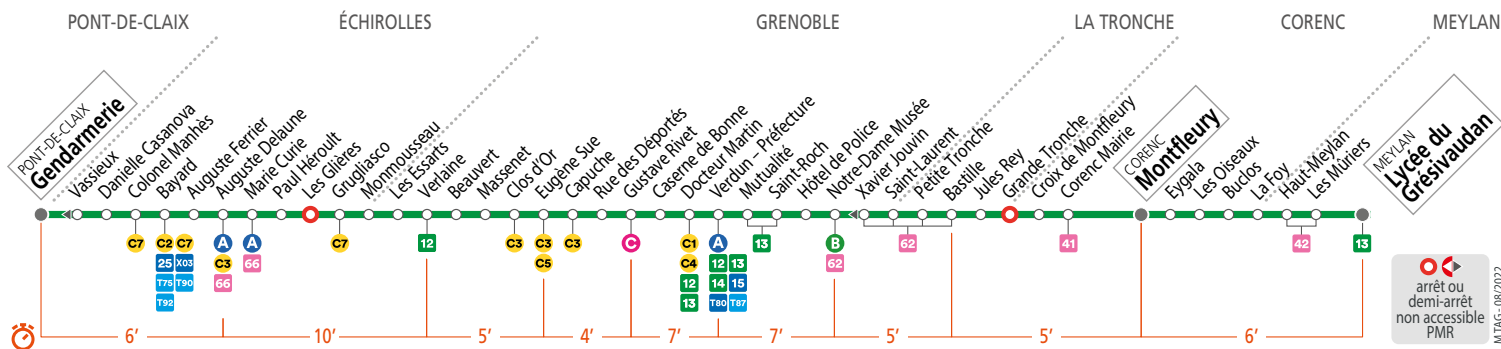

16

PONT-DE-CLAIX Gendarmerie CORENC Montfleury • MEYLAN Lycée du Grésivaudan

CALENDRIER À CONSULTER AVANT VOTRE DÉPLACEMENT Horaires et fréquences adaptés en fonction des périodes.

Le 1^{er} mai le réseau M TAG ne fonctionne pas.

Septembre 2022	Octobre	Novembre	Décembre	Janvier 2023	Février	Mars	Avril	Mai	Juin	Juillet
L M M J V S D 29 30 31 1 2 3 4	L M M J V S D 1 2 3 4 5 6 7 8 9 10 11 12 13 14 15 16 17 18 19 20 21 22 23 24 25 26 27 28 29 30 31	L M M J V S D 1 2 3 4 5 6 7 8 9 10 11 12 13 14 15 16 17 18 19 20 21 22 23 24 25 26 27 28 29 30	L M M J V S D 1 2 3 4 5 6 7 8 9 10 11 12 13 14 15 16 17 18 19 20 21 22 23 24 25 26 27 28 29 30 31	L M M J V S D 1 2 3 4 5 6 7 8 9 10 11 12 13 14 15 16 17 18 19 20 21 22 23 24 25 26 27 28 29 30 31	L M M J V S D 1 2 3 4 5 6 7 8 9 10 11 12 13 14 15 16 17 18 19 20 21 22 23 24 25 26 27 28	L M M J V S D 1 2 3 4 5 6 7 8 9 10 11 12 13 14 15 16 17 18 19 20 21 22 23 24 25 26 27 28 29 30 31	L M M J V S D 1 2 3 4 5 6 7 8 9 10 11 12 13 14 15 16 17 18 19 20 21 22 23 24 25 26 27 28 29 30	L M M J V S D 1 2 3 4 5 6 7 8 9 10 11 12 13 14 15 16 17 18 19 20 21 22 23 24 25 26 27 28 29 30 31	L M M J V S D 1 2 3 4 5 6 7 8 9 10 11 12 13 14 15 16 17 18 19 20 21 22 23 24 25 26 27 28 29 30 31	L M M J V S D 1 2 3 4 5 6 7 8 9 10 11 12 13 14 15 16 17 18 19 20 21 22 23 24 25 26 27 28 29 30 31

SEMAINE - les horaires indiqués peuvent varier en fonction des aléas de la circulation

Table with 21 columns (locations) and 6 rows (Gendarmerie, Auguste Delaune, Verlaine, Gustave Rivet, Verdun - Préfecture, Notre-Dame - Musée, Montfleury, Lycée du Grésivaudan).

SEMAINE EN VACANCES SCOLAIRES - les horaires indiqués peuvent varier en fonction des aléas de la circulation

Table with 21 columns (locations) and 6 rows (Gendarmerie, Auguste Delaune, Verlaine, Gustave Rivet, Verdun - Préfecture, Notre-Dame - Musée, Montfleury, Lycée du Grésivaudan).