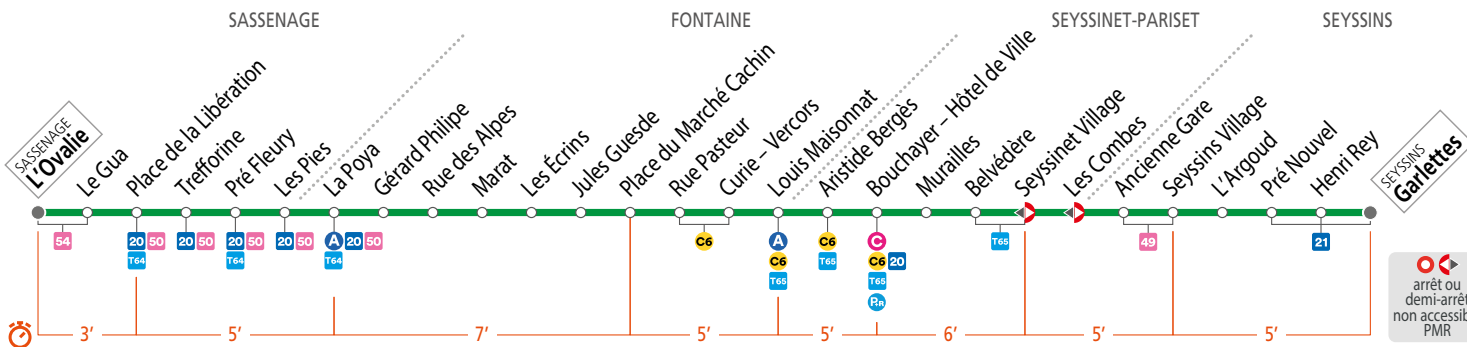

- SASSENAGE**
 - Tabac Presse - 2 rue de l'Ovalie - Le Gua
 - Tabac Presse - 2 rue des Pies - Les Pies
 - Tabac Presse - 55 rue des Alpes - Rue des Alpes
 - Bar Tabac - 128 B bd Joliot Curie - Charmettes
 - Tabac Presse - 83 bd Joliot Curie - Rue Pasteur
- FONTAINE**
 - Tabac Presse - 28 rue Alpignano - Louis Maisonnat
 - Tabac Presse - 63 av. République - Seyssinet H. de Ville
 - Tabac Presse - 8 rue Fauconnière - Murailles
 - Tabac Presse - 37 rue du Moucherolette - Belvédère
- SEYSSINET-PARISSET**
 - Parc de L'Ovalie - L'Ovalie
 - Théâtre en Rond - Place de la Libération
 - Mairie de Sassenage - Place de la Libération
 - Grottes de Sassenage - Place de la Libération