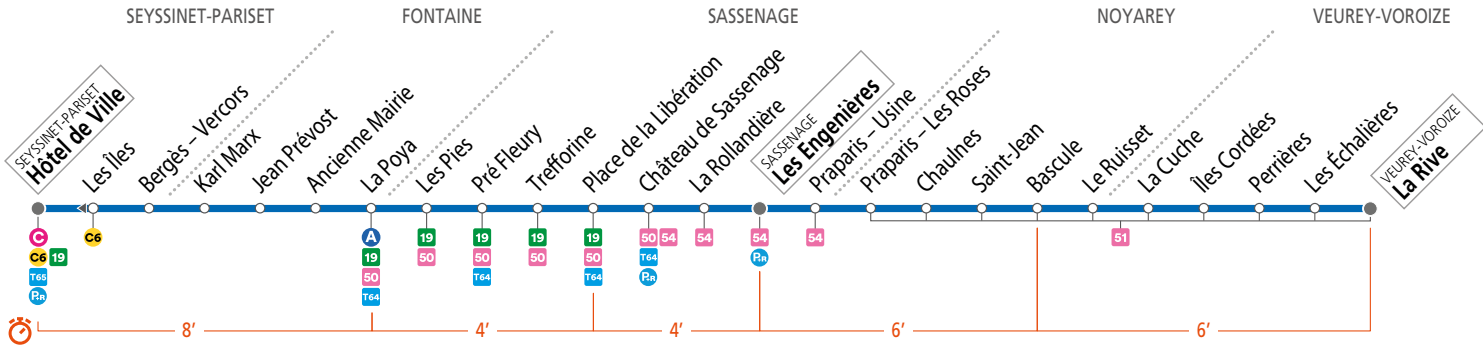

SEYSSINET-PARISSET Hôtel de Ville SASSENAGE Les Engenières • VEUREY-VOROIZE La Rive

CALENDRIER À CONSULTER AVANT VOTRE DÉPLACEMENT Horaires et fréquences adaptés en fonction des périodes.

Le 1^{er} mai le réseau M TAG ne fonctionne pas.

- Tabac Presse** - 63 av. République - Seyssinet H. de Ville
- Tabac Presse** - 37 rue Moucherotte - Bergès - Vercors
- Tabac Presse** - 113 av. Aristide Briand - Jean Prévost
- Tabac Presse** - 2 rue des Pies - Les Pies
- Tabac Presse** - 2 rue de l'Ovalie - Château de Sassenage
- Superette** - 6 pl. Victor Jat - Le Ruisset
- Mairie de Veurey-Voroize** - La Rive
- Château de Sassenage** - Château de Sassenage
- Théâtre en Rond** - Place de la Libération
- Mairie de Sassenage** - Place de la Libération
- Grottes de Sassenage** - Place de la Libération

SEMAINE – les horaires indiqués peuvent varier en fonction des aléas de la circulation

Seyssinet-P. Hôtel de Ville	06 00	06 12	06 26	06 36	06 47	06 58	07 08	07 18	07 29	07 38	07 48	07 58	08 08	08 18	08 28	08 38	08 49	09 00	09 16	09 30	09 47	10 02	10 17	10 32
La Poya	06 06	06 18	06 32	06 42	06 54	07 05	07 15	07 25	07 36	07 45	07 55	08 05	08 15	08 25	08 35	08 45	08 56	09 07	09 23	09 37	09 54	10 09	10 24	10 39
Château de Sassenage	06 10	06 22	06 37	06 47	06 59	07 10	07 20	07 32	07 43	07 52	08 02	08 12	08 22	08 32	08 42	08 52	09 03	09 13	09 29	09 43	10 00	10 15	10 30	10 45
Les Engenières	06 12	06 24	06 39	06 49	07 01	07 12	07 22	07 34	07 45	07 54	08 04	08 14	08 24	08 34	08 44	08 54	09 05	09 15	09 31	09 45	10 02	10 17	10 32	10 47
Bascule	06 18	06 45	07 07	07 28	07 51	08 10	08 30	08 50	09 11	09 37	10 08	10 38												
La Rive	06 24	06 52	07 14	07 35	07 57	08 16	08 36	08 55	09 16	09 43	10 14	10 44												