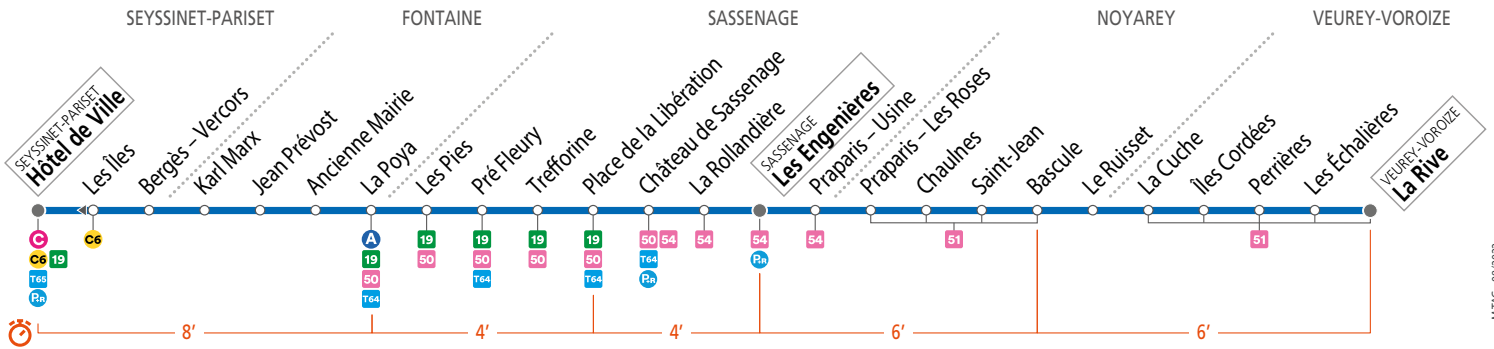

- Tabac Presse** - 63 av. République - Seyssinet H. de Ville
- Tabac Presse** - 37 rue Moucherotte - Bergès - Vercors
- Tabac Presse** - 113 av. Aristide Briand - Jean Prévost
- Tabac Presse** - 2 rue des Pies - Les Pies
- Tabac Presse** - 2 rue de l'Ovalie - Château de Sassenage
- Superette** - 6 pl. Victor Jat - Le Ruisset
- Mairie de Veurey-Voroize** - La Rive
- Château de Sassenage** - Château de Sassenage
- Théâtre en Rond** - Place de la Libération
- Mairie de Sassenage** - Place de la Libération
- Grottes de Sassenage** - Place de la Libération