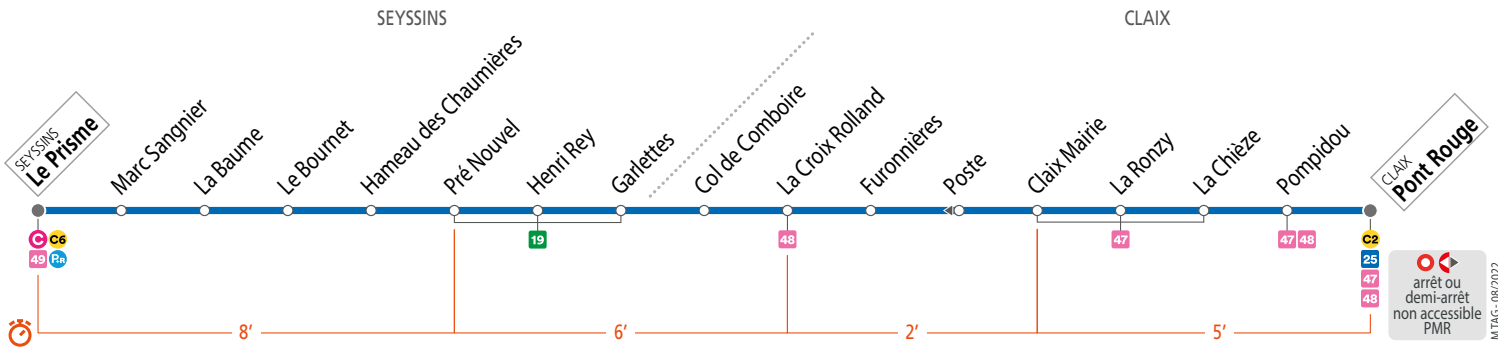

# SEYSSINS Le Prisme

**Robis TAG**

- . Tabac Presse - 2 rue Louis Armand - Le Prisme
- . Tabac Presse - 2 rue Beyle Stendhal - Claix Mairie

. Tabac Presse - 9 pl. Jean Monnet - Pont Rouge

**POUR ALLER A**

- . Fort de Comboire - Col de Comboire
- . Mairie de Claix - Claix Mairie
- . Mairie de Seyssins - Marc Sangnier
- . Salle Le Prisme - Le Prisme