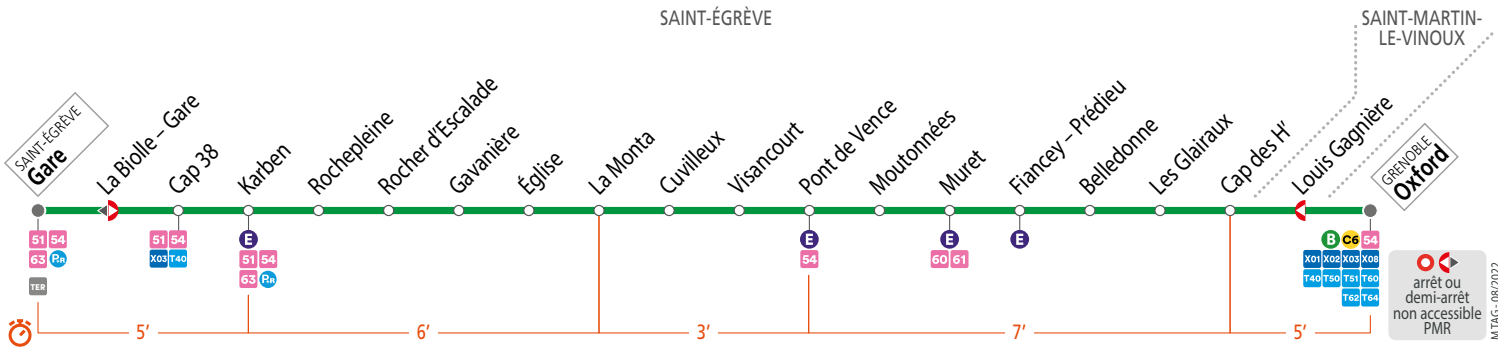

Robis TAG

- . Tabac Presse - 8 centre cial La Pinéa - Saint-Égrève Gare
- . Tabac Presse - 26 rue Saint-Robert - Église
- . Tabac Presse - 3 route de Grenoble - Moutonnées
- . Tabac Presse - 8 pl. St Christophe - Fiancéy - Prédieu

POUR ALLER A

- . Gare - Saint-Égrève Gare
- . Cap 38 - Cap 38
- . Cap des Hr - Cap des Hr
- . La Vence Scène / Mairie de Saint-Égrève - Pont de Vence
- . Polygone scientifique - Oxford

SEMAINE – les horaires indiqués peuvent varier en fonction des aléas de la circulation

Saint-Egrève Gare	05 25 06 00 06 20 06 35 06 50 07 05 07 20 07 35 07 50 08 05 08 20 08 35 08 50 09 05 09 20 09 35 09 54 10 24 10 54 11 24 11 54 12 24 12 54 13 24
Karben	05 29 06 04 06 24 06 39 06 55 07 10 07 25 07 40 07 55 08 10 08 25 08 40 08 55 09 10 09 25 09 40 09 59 10 29 10 59 11 29 11 59 12 29 12 59 13 29
La Monta	05 35 06 10 06 30 06 45 07 01 07 16 07 31 07 46 08 01 08 16 08 31 08 46 09 00 09 15 09 30 09 45 10 04 10 35 11 05 11 35 12 05 12 35 13 05 13 35
Pont de Vence	05 38 06 13 06 33 06 48 07 05 07 20 07 35 07 50 08 05 08 20 08 35 08 50 09 03 09 18 09 33 09 48 10 07 10 38 11 08 11 38 12 08 12 38 13 08 13 38
Cap des H'	05 43 06 18 06 39 06 54 07 12 07 27 07 42 07 57 08 12 08 27 08 42 08 57 09 10 09 25 09 40 09 55 10 14 10 45 11 15 11 45 12 15 12 45 13 15 13 45
Oxford	05 47 06 22 06 43 06 58 07 17 07 33 07 48 08 03 08 18 08 33 08 48 09 02 09 15 09 30 09 45 10 00 10 19 10 50 11 20 11 50 12 20 12 50 13 20 13 50