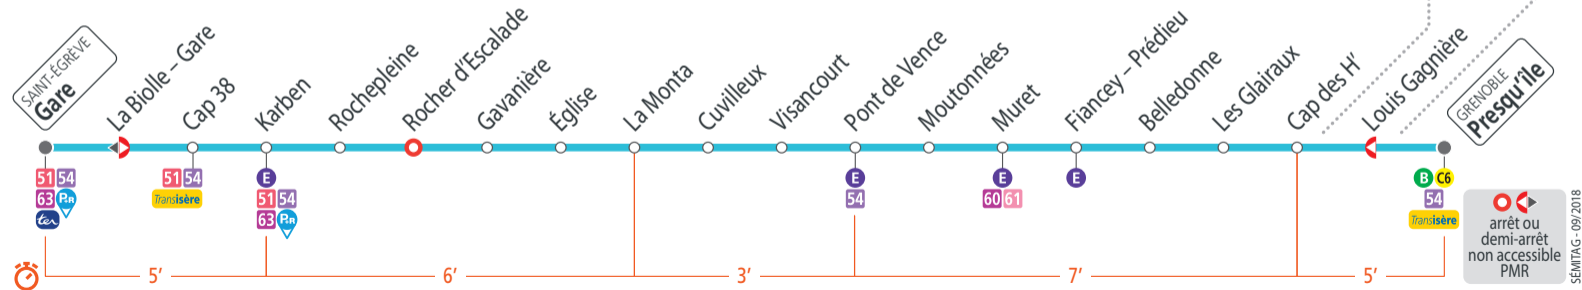

## SAINT-ÉGRÈVE **Gare** GRENOBLE **Presqu'île**

SAINT-ÉGRÈVE

SAINT-MARTIN-LE-VINOUX

## Ligne 22 - à partir du 03/09/2018

**Direction:** Saint-Egrève Gare

**Période Bleue : du lundi au vendredi**

Presqu'île	18 13	18 28	18 42	19 00	19 16	19 40	20 05	20 30
Cap des H'	18 18	18 33	18 47	19 05	19 20	19 44	20 09	20 34
Pont de Vence	18 26	18 41	18 54	19 11	19 26	19 50	20 14	20 39
La Monta	18 29	18 44	18 57	19 14	19 29	19 52	20 16	20 41
Karben	18 35	18 50	19 02	19 19	19 34	19 57	20 21	20 46
Saint-Egrève Gare	18 41	18 56	19 07	19 24	19 39	20 02	20 26	20 51