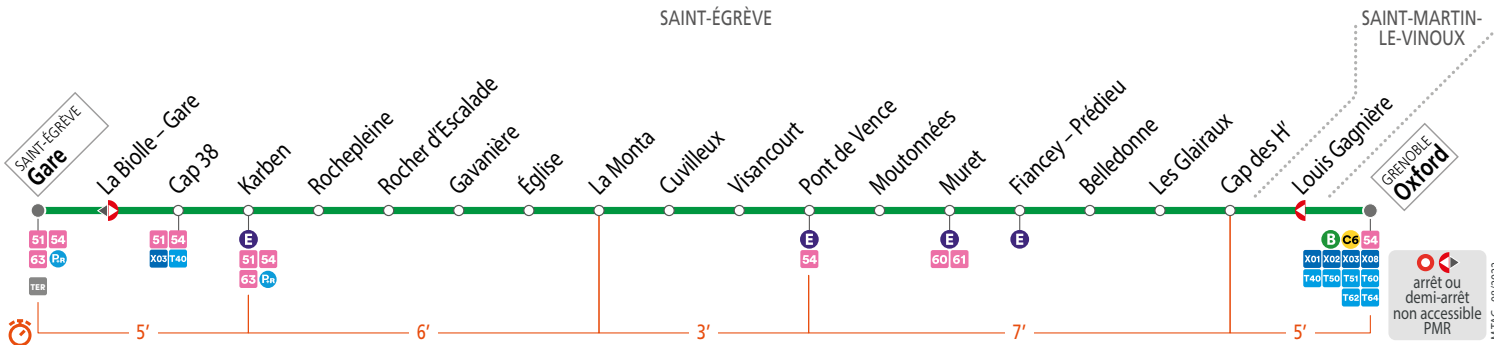

**Robis TAG**

- . Tabac Presse - 8 centre cial La Pinéa - Saint-Égrève Gare
- . Tabac Presse - 26 rue Saint-Robert - Église
- . Tabac Presse - 3 route de Grenoble - Moutonnées
- . Tabac Presse - 8 pl. St Christophe - Fiancéy - Prédieu

**POUR ALLER A**

- . Gare - Saint-Égrève Gare
- . Cap 38 - Cap 38
- . Cap des H' - Cap des H'
- . La Vence Scène / Mairie de Saint-Égrève - Pont de Vence
- . Polygone scientifique - Oxford

**SEMAINE** – les horaires indiqués peuvent varier en fonction des aléas de la circulation