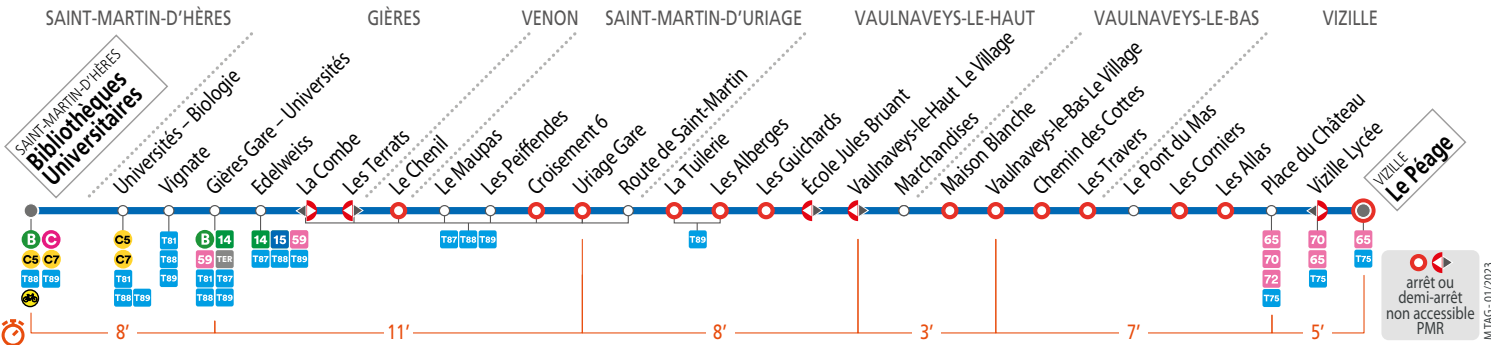

- . **Tabac Presse** - 23 Grande Rue, 38610 Gières
Arrêt Edelweiss
- . **Tabac Presse** - 49 avenue Jean-Jaurès, 38220 Vizille
Arrêt Place du Château
- . **Tabac Le Cortés** - 603 avenue d'Uriage, 38410

- Vaulnaveys-le-Haut - Arrêt Vaulnaveys-le-Haut Le Village
- . **Tabac du Campus** - Arrêt Bibliothèques Universitaires
- . **Tabac Presse** - 158 avenue des Thermes
38410 Saint-Martin-d'Uriage - Arrêt Uriage Gare

- . **Château de Vizille** - Place du Château
- . **Parc d'Uriage** - Uriage Gare
- . **Gare de Gières** - Gières Gare - Universités
- . **Campus Universitaire** - Bibliothèques Universitaires

SEMAINE – les horaires indiqués peuvent varier en fonction des aléas de la circulation

* Le départ de 7 h 00 de Gières Gare - Universités s'effectue à l'arrêt situé côté gare SNCF (rue de la gare).

SEMAINE EN VACANCES SCOLAIRES ET EN ÉTÉ – les horaires indiqués peuvent varier en fonction des aléas de la circulation