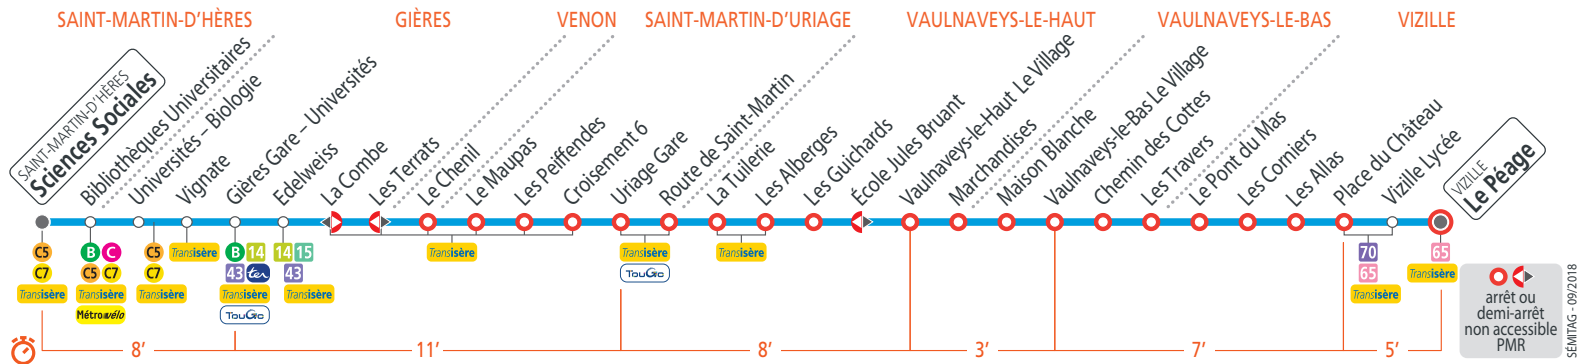

## SAINT-MARTIN-D'HÈRES **Sciences Sociales** VIZILLE **Le Péage**

## Ligne 23 - à partir du 03/09/2018

**Direction:** Sciences Sociales

**Période Orange : samedi**

Collège les Mattons						
Le Péage	07 10	09 10	11 10	13 10	16 30	18 10
Vizille Lycée	07 12	09 12	11 12	13 12	16 32	18 12
Place du Château	07 15	09 15	11 15	13 15	16 35	18 15
Vaulnaveys-le-Bas-Villag	07 21	09 21	11 21	13 21	16 41	18 21
Vaulnaveys-le-Haut-Villa	07 24	09 24	11 24	13 24	16 44	18 24
Les Alberges	07 27	09 27	11 27	13 27	16 47	18 27
Uriage Gare	07 32	09 32	11 32	13 32	16 52	18 32
Edelweiss	07 41	09 41	11 41	13 41	17 01	18 41
Gières Gare - Université	07 43	09 43	11 43	13 43	17 03	18 43
Sciences Sociales	07 50	09 50	11 50	13 50	17 10	18 50