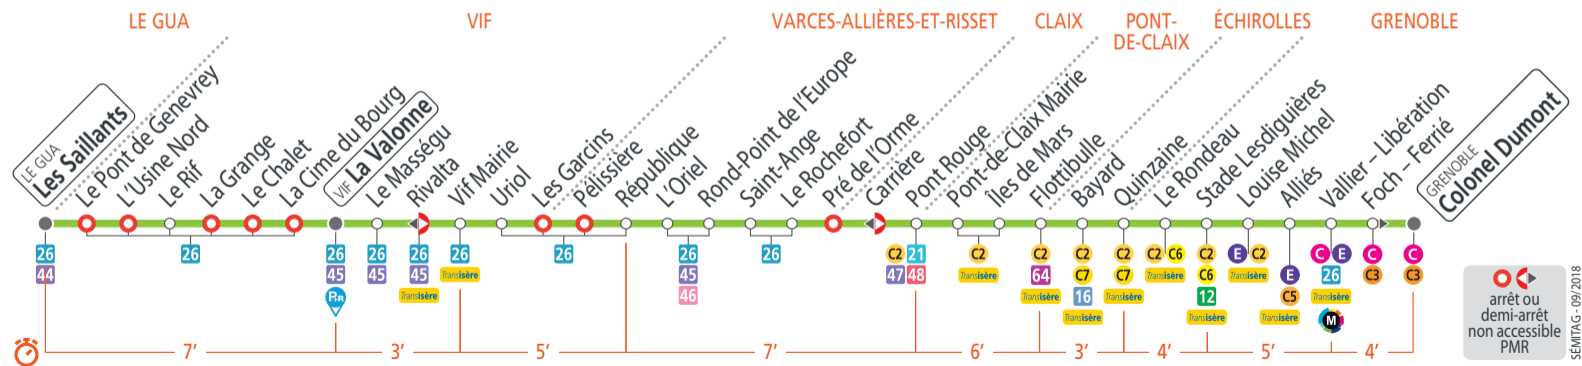

25

LE GUA **Les Saillants** • VIF **La Valonne** GRENOBLE **Colonel Dumont**

arrêt ou demi-arrêt non accessible PMR

SEM/TAG - 09/2018

Calendrier des périodes horaires à consulter avant votre déplacement

SEPT.	1	2	3	4	5	6	7	8	9	10	11	12	13	14	15	16	17	18	19	20	21	22	23	24	25	26	27	28	29	30	
OCT.	1	2	3	4	5	6	7	8	9	10	11	12	13	14	15	16	17	18	19	20	21	22	23	24	25	26	27	28	29	30	31
NOV.	1	2	3	4	5	6	7	8	9	10	11	12	13	14	15	16	17	18	19	20	21	22	23	24	25	26	27	28	29	30	
DÉC.	1	2	3	4	5	6	7	8	9	10	11	12	13	14	15	16	17	18	19	20	21	22	23	24	25	26	27	28	29	30	31