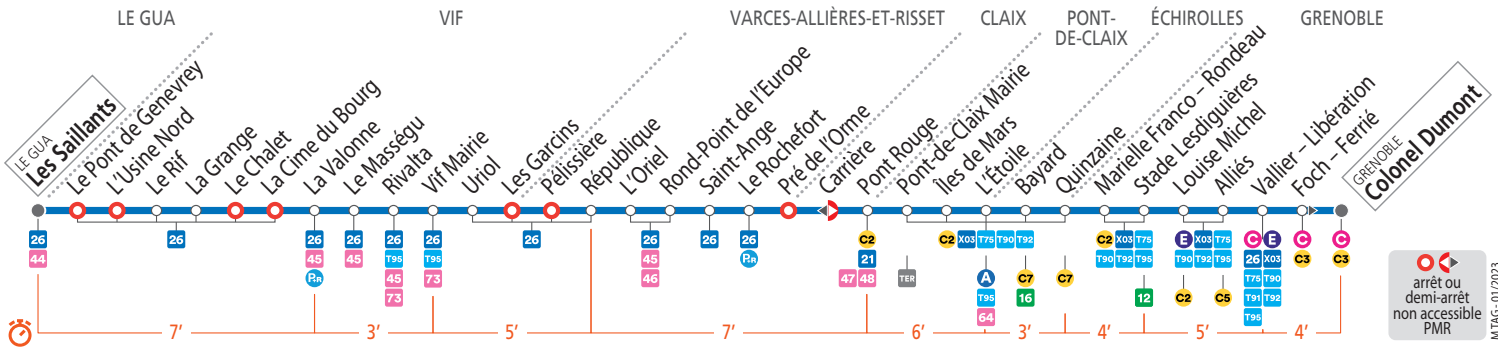

LE GUA Les Saillants GRENOBLE Colonel Dumont

CALENDRIER À CONSULTER AVANT VOTRE DÉPLACEMENT Horaires et fréquences adaptés en fonction des périodes.

Le 1^{er} mai le réseau M TAG ne fonctionne pas.

Janvier 2023	Février	Mars	Avril	Mai	Juin	Juillet	Août
L M M J V S D	L M M J V S D	L M M J V S D	L M M J V S D	L M M J V S D	L M M J V S D	L M M J V S D	L M M J V S D
2 3 4 5 6 7 8	6 7 8 9 10 11 12	6 7 8 9 10 11 12	3 4 5 6 7 8 9	1 2 3 4 5 6 7	1 2 3 4	1 2	1 2 3 4 5 6
9 10 11 12 13 14 15	13 14 15 16 17 18 19	13 14 15 16 17 18 19	10 11 12 13 14 15 16	8 9 10 11 12 13 14	5 6 7 8 9 10 11	3 4 5 6 7 8 9	7 8 9 10 11 12 13
16 17 18 19 20 21 22	20 21 22 23 24 25 26	20 21 22 23 24 25 26	17 18 19 20 21 22 23	15 16 17 18 19 20 21	12 13 14 15 16 17 18	10 11 12 13 14 15 16	14 15 16 17 18 19 20
23 24 25 26 27 28 29	27 28	27 28 29 30 31	24 25 26 27 28 29 30	22 23 24 25 26 27 28	19 20 21 22 23 24 25	17 18 19 20 21 22 23	21 22 23 24 25 26 27
30 31				29 30 31	26 27 28 29 30	24 25 26 27 28 29 30	28 29 30 31

arrêt ou demi-arrêt non accessible PMR
M TAG - 01/2023

- . Tabac Presse - 1 rue de la Poste - Les Saillants
- . Tabac Presse - 1 rue Champollion - Vif Mairie
- . Tabac Presse - 9 av. Joliot Curie - République
- . Tabac Presse - 46 cours Jean Jaurès - Quinzaine
- . Tabac Presse - 9 pl. Jean Monnet - Pont Rouge

- . Tabac Presse - 1 pl. 8 Mai 45 - Pont-de-Claix Mairie
- . Tabac Presse - 73 cours St André - Clos Dominique
- . Tabac Presse - 159 cours Libération - Louise Michel
- . Tabac Presse - 19 bd Maréchal Foch - Foch - Ferrière

- . Mairie de Varces-Allières et Risset - République
- . L'Oriel - L'Oriel
- . CNS Quartier Reyniès Varces - Le Rochefort
- . Stade Lesdiguières - Stade Lesdiguières
- . Caserne de Bonne - Colonel Dumont