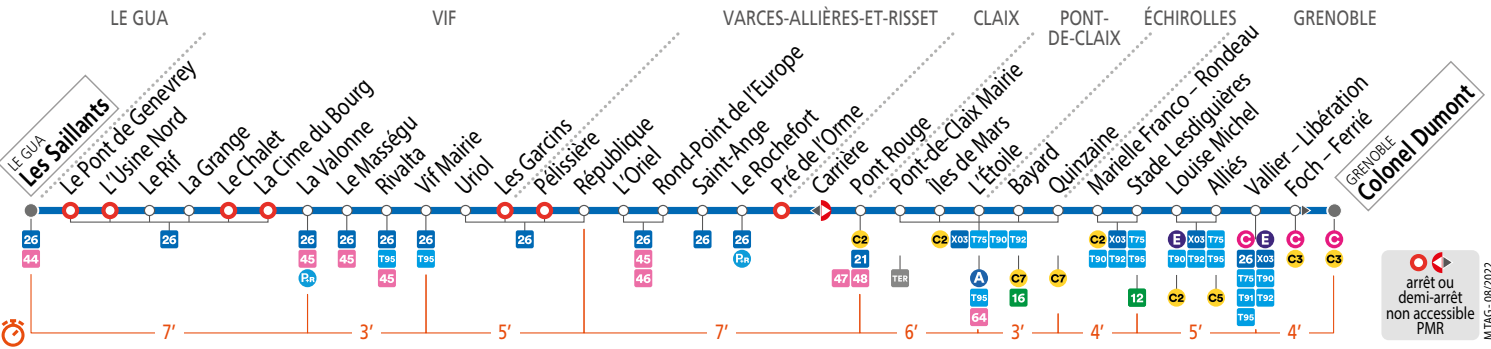

arrêt ou demi-arrêt non accessible PMR
M TAG - 08/2022

- . Tabac Presse - 1 rue de la Poste - Les Saillants
- . Tabac Presse - 1 rue Champollion - Vif Mairie
- . Tabac Presse - 9 av. Joliot Curie - République
- . Tabac Presse - 46 cours Jean Jaurès - Quinzaine
- . Tabac Presse - 9 pl. Jean Monnet - Pont Rouge

- . Tabac Presse - 1 pl. 8 Mai 45 - Pont-de-Claix Mairie
- . Tabac Presse - 73 cours St André - Clos Dominique
- . Tabac Presse - 159 cours Libération - Louise Michel
- . Tabac Presse - 19 bd Maréchal Foch - Foch - Ferrière