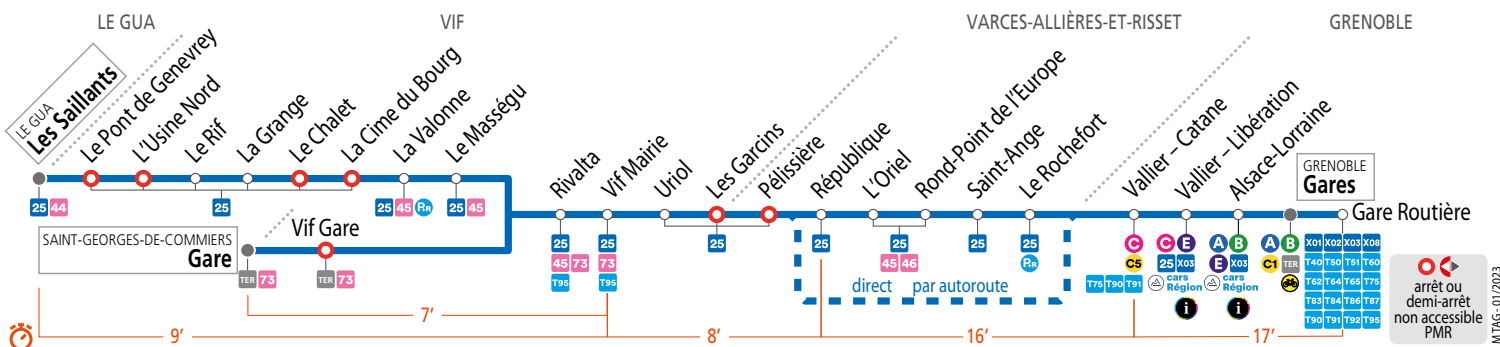

## SAINT-GEORGES-DE-COMMIERS Gare • LE GUA Les Saillants GRENOBLE Gares

**CALENDRIER À CONSULTER AVANT VOTRE DÉPLACEMENT** Horaires et fréquences adaptés en fonction des périodes. Le 1<sup>er</sup> mai le réseau M TAG ne fonctionne pas.

**Tabac Presse** - 1 rue de la Poste - Les Saillants  
**Tabac Presse** - 1 rue Champollion - Vif Mairie  
**Tabac Presse** - 9 av. Joliot Curie - République

**Tabac Presse** - 9 pl. Jean Monnet - Pont Rouge  
**Tabac Presse** - 27 cours Libération - Vallier - Libération

**Mairie de Varces-Allières et Risset** - République  
**L'Oriel** - L'Oriel  
**CNS Quartier Reyniès Varces** - Le Rochefort

 **SEMAINE** – les horaires indiqués peuvent varier en fonction des aléas de la circulation