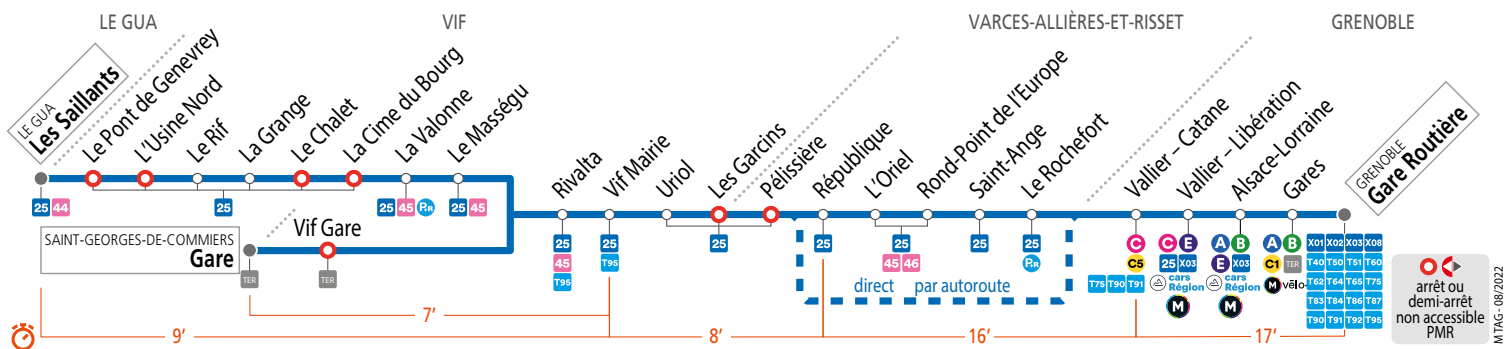

26

SAINT-GEORGES-DE-COMMIERS Gare • LE GUA Les Saillants GRENOBLE Gare Routière

CALENDRIER À CONSULTER AVANT VOTRE DÉPLACEMENT Horaires et fréquences adaptés en fonction des périodes.

Le 1^{er} mai le réseau M TAG ne fonctionne pas.

vos horaires passent en mode été

. Tabac Presse - 1 rue de la Poste - Les Saillants
 . Tabac Presse - 1 rue Champollion - Vif Mairie
 . Tabac Presse - 9 av. Joliot Curie - République

. Tabac Presse - 9 pl. Jean Monnet - Pont Rouge
 . Tabac Presse - 27 cours Libération - Vallier - Libération

POUR ALLER A
 . Mairie de Varces-Allières et Risset - République
 . L'Oriel - L'Oriel
 . CNS Quartier Reyniès Varces - Le Rochefort

SEMAINE – les horaires indiqués peuvent varier en fonction des aléas de la circulation

NE CIRCULE PAS LES SAMEDIS, DIMANCHES ET JOURS FÉRIÉS

JOUEZ LA COMPLÉMENTARITÉ !

Depuis les gares de Saint-Georges-de-Commiers et Vif, rejoignez la gare de Grenoble avec la ligne 26 ou la ligne TER Grenoble - Gap.