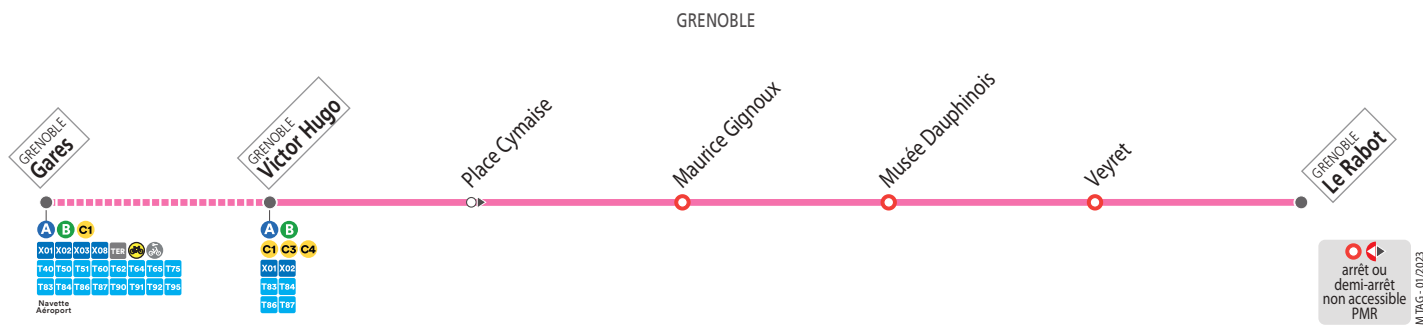

SEMAINE – les horaires indiqués peuvent varier en fonction des aléas de la circulation

Le Rabot	06 55	07 07	07 23	07 38	07 52	08 08	08 23	08 38	12 05	12 35	13 30	16 33	17 00	17 20	17 35	17 50	18 05	18 20	18 35	18 50	19 05	19 20	19 35	20 00	20 30
Maurice Gignoux	07 00	07 12	07 28	07 43	07 57	08 13	08 28	08 43	12 10	12 40	13 35	16 38	17 05	17 25	17 40	17 55	18 10	18 25	18 40	18 55	19 10	19 25	19 40	20 05	20 35
Victor Hugo	07 04	07 16	07 33	07 48	08 02	08 18	08 33	08 48	12 14	12 44	13 39	16 42	17 09	17 29	17 44	17 59	18 14	18 29	18 44	18 59	19 14	19 29	19 44	20 09	20 39

SAMEDIS ET SEMAINE EN VACANCES UNIVERSITAIRES – les horaires indiqués peuvent varier en fonction des aléas de la circulation

Le Rabot	08 15	09 15	12 00
Maurice Gignoux	08 20	09 20	12 05
Victor Hugo	08 24	09 24	12 09

DIMANCHES OU VEILLES DE RENTRÉES UNIVERSITAIRES – les horaires indiqués peuvent varier en fonction des aléas de la circulation

Le Rabot	18 50	19 25	20 00	20 35	21 10
Maurice Gignoux	18 55	19 30	20 05	20 40	21 15
Gares	19 00	19 35	20 10	20 45	21 20

- Liaison entre la Gare de Grenoble et la Cité Universitaire du Rabot, les dimanches soirs ou les veilles de rentrées universitaires (voir calendrier).
- Lors des brocantes de printemps - été - automne sur les Quais St-Laurent, votre ligne est perturbée. Consultez www.tag.fr/infotrafic.

Voyager en groupe ?
Effectuez une demande d'autorisation préalable : www.tag.fr/groupe

. Tabac Presse Le Havane
2 rue Molière 38000 Grenoble
Arrêt Victor Hugo

. Tabac Presse du Pont
4 rue de Lionne 38000 Grenoble
Arrêt Place Cymaise

HORAIRES SUR RÉSERVATION
Réservation 24h/24, jusqu'à 2 heures avant votre déplacement

MaResa

- l'appli MaResa
- tag.fr/flexo
- 04 38 70 38 70

Téléchargez dans l'App Store | Disponible sur Google Play

Faites signe au conducteur à l'approche du bus

TAG.fr Toute l'information et toutes les solutions de mobilités.

04 38 70 38 70

mobilités-m.fr