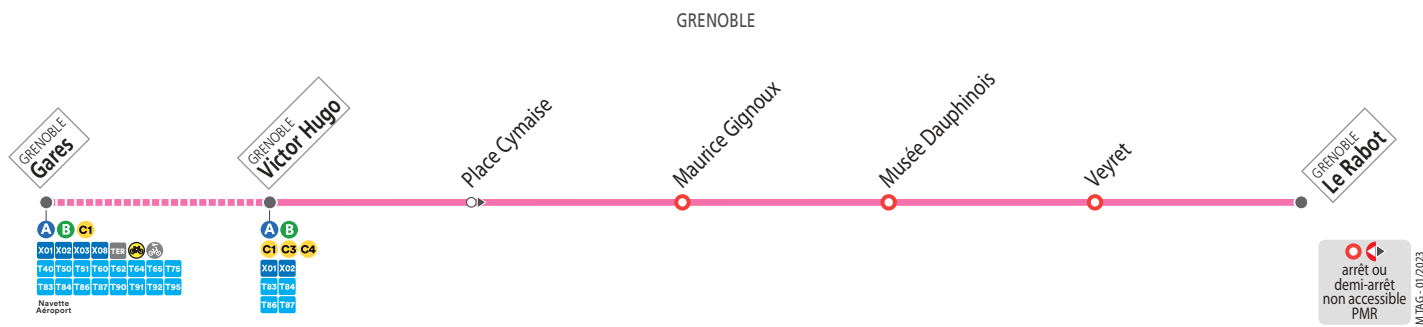

SAMEDIS ET SEMAINE EN VACANCES UNIVERSITAIRES – les horaires indiqués peuvent varier en fonction des aléas de la circulation

Victor Hugo	11 15	12 15	15 15	17 15	19 15
Pace Cymaise	11 21	12 21	15 21	17 21	19 21
Maurice Gignoux	11 23	12 23	15 23	17 23	19 23
Le Rabot	11 30	12 30	15 30	17 30	19 30

DIMANCHES OU VEILLES DE RENTRÉES UNIVERSITAIRES – les horaires indiqués peuvent varier en fonction des aléas de la circulation

Gares	12 10	14 10	18 30	19 05	19 40	20 15	20 50	21 25
Victor Hugo	12 15	14 15	18 35	19 10	19 45	20 20	20 55	21 30
Place Cymaise	12 20	14 20	18 40	19 15	19 50	20 25	21 00	21 35
Maurice Gignoux	12 22	14 22	18 42	19 17	19 52	20 27	21 02	21 37
Le Rabot	12 27	14 27	18 47	19 22	19 57	20 32	21 07	21 42

- Liaison entre la Gare de Grenoble et la Cité Universitaire du Rabot, les dimanches soirs ou les veilles de rentrées universitaires (voir calendrier).
- Lors des brocantes de printemps - été - automne sur les Quais St-Laurent, votre ligne est perturbée. Consultez www.tag.fr/infotrafic.

Voyager en groupe ?
Effectuez une demande d'autorisation préalable : www.tag.fr/groupe

Tabac Presse Le Havane
2 rue Molière 38000 Grenoble
Arrêt Victor Hugo

Tabac Presse du Pont
4 rue de Lionne 38000 Grenoble
Arrêt Place Cymaise

HORAIRES SUR RÉSERVATION
Réservation 24h/24, jusqu'à 2 heures avant votre déplacement

MaResa

- l'appli MaResa
- tag.fr/flexo
- 04 38 70 38 70

Télécharger dans l'App Store | Disponible sur Google Play

Faites signe au conducteur à l'approche du bus

TAG.fr Toute l'information et toutes les solutions de mobilités.

04 38 70 38 70

mobilités-m.fr