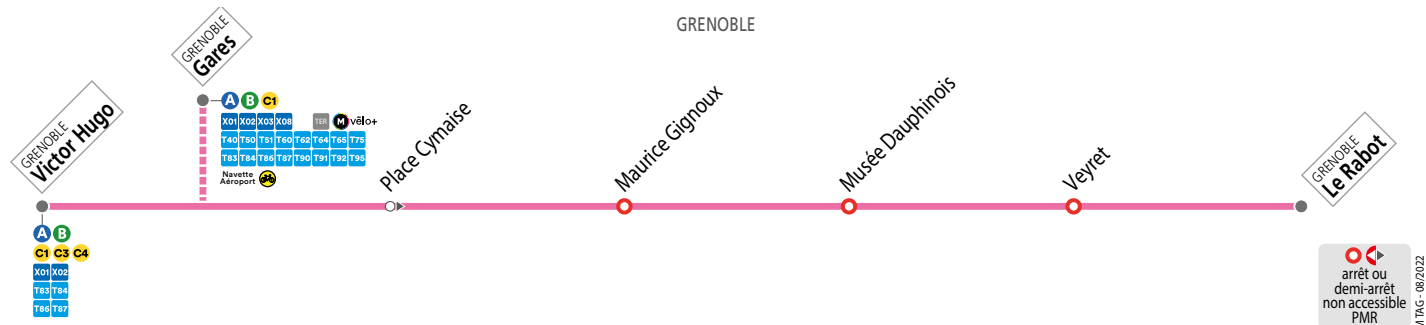

SEMAINE – les horaires indiqués peuvent varier en fonction des aléas de la circulation

Le Rabot	06 55	07 07	07 23	07 38	07 52	08 08	08 23	08 38	12 05	12 35	13 30	16 33	17 00	17 20	17 35	17 50	18 05	18 20	18 35	18 50	19 05	19 20	19 35	20 00
Musée Dauphinois	06 58	07 10	07 26	07 41	07 55	08 11	08 26	08 41	12 08	12 38	13 33	16 36	17 03	17 23	17 38	17 53	18 08	18 23	18 38	18 53	19 08	19 23	19 38	20 03
Maurice Gignoux	07 00	07 12	07 28	07 43	07 57	08 13	08 28	08 43	12 10	12 40	13 35	16 38	17 05	17 25	17 40	17 55	18 10	18 25	18 40	18 55	19 10	19 25	19 40	20 05
Victor Hugo	07 04	07 16	07 33	07 48	08 02	08 18	08 33	08 48	12 14	12 44	13 39	16 42	17 09	17 29	17 44	17 59	18 14	18 29	18 44	18 59	19 14	19 29	19 44	20 09

Le Rabot	20 30
Musée Dauphinois	20 33
Maurice Gignoux	20 35
Victor Hugo	20 39

SAMEDIS ET SEMAINE EN VACANCES UNIVERSITAIRES – les horaires indiqués peuvent varier en fonction des aléas de la circulation

Le Rabot	18 46	19 16	19 46	20 16	20 46	21 16
Musée Dauphinois	18 48	19 18	19 48	20 18	20 48	21 18
Maurice Gignoux	18 50	19 20	19 50	20 20	20 50	21 20
Gares	18 55	19 25	19 55	20 25	20 55	21 25

- Liaison directe entre la Gare de Grenoble et la Cité Universitaire du Rabot, les dimanches soirs ou les veilles de rentrées universitaires (voir calendrier).
- Le 2^e dimanche de mars, juin, octobre et décembre : brocante sur les Quais St-Laurent: perturbation sur la ligne 40.

Voyager en groupe ?
Effectuez une demande d'autorisation préalable :
www.tag.fr/groupe

Tabac Presse Le Havane
2 rue Molière 38000 Grenoble
Arrêt Victor Hugo

Tabac Presse du Pont
4 rue de Lionne 38000 Grenoble
Arrêt Place Cymaise