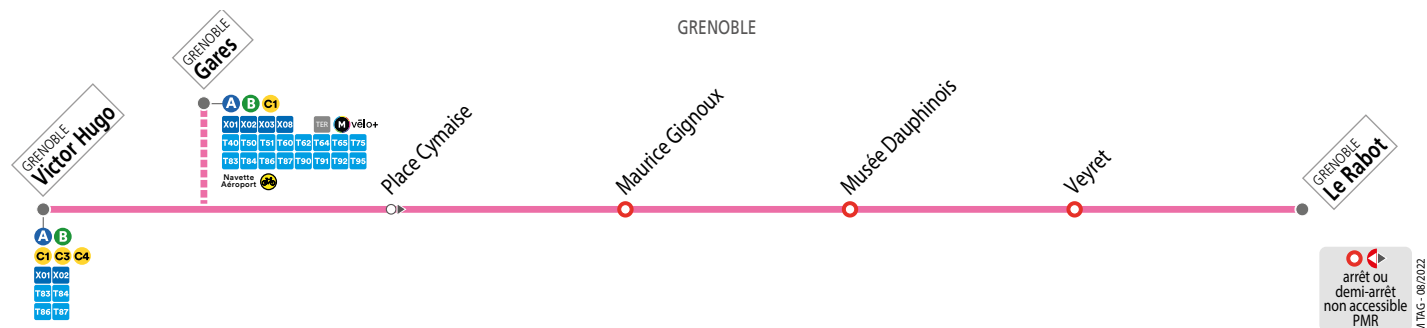

Victor Hugo	07 10	07 25	07 40	07 55	08 10	08 25	11 50	12 20	13 15	16 20	16 45	17 05	17 20	17 35	17 50	18 05	18 20	18 35	18 50	19 05	19 20	19 45	20 15
Maurice Gignoux	07 17	07 32	07 47	08 02	08 17	08 32	11 57	12 27	13 22	16 27	16 52	17 12	17 27	17 42	17 57	18 12	18 27	18 42	18 57	19 12	19 27	19 52	20 22
Musée Dauphinois	07 19	07 34	07 49	08 04	08 19	08 34	11 59	12 29	13 24	16 29	16 54	17 14	17 29	17 44	17 59	18 14	18 29	18 44	18 59	19 14	19 29	19 54	20 24
Le Rabot	07 22	07 37	07 52	08 07	08 22	08 37	12 02	12 32	13 27	16 32	16 57	17 17	17 32	17 47	18 02	18 17	18 32	18 47	19 02	19 17	19 32	19 57	20 27

SAMEDIS ET SEMAINE EN VACANCES UNIVERSITAIRES – les horaires indiqués peuvent varier en fonction des aléas de la circulation

Victor Hugo	08 45	12 15	15 15	17 15
Maurice Gignoux	08 53	12 23	15 23	17 23
Musée Dauphinois	08 56	12 26	15 26	17 26
Le Rabot	09 00	12 30	15 30	17 30

DIMANCHES OU VEILLES DE RENTRÉES UNIVERSITAIRES – les horaires indiqués peuvent varier en fonction des aléas de la circulation

Gares	18 30	19 00	19 30	20 00	20 30	21 00	21 30
Maurice Gignoux	18 38	19 08	19 38	20 08	20 38	21 08	21 38
Musée Dauphinois	18 41	19 11	19 41	20 11	20 41	21 11	21 41
Le Rabot	18 45	19 15	19 45	20 15	20 45	21 15	21 45

- Liaison directe entre la Gare de Grenoble et la Cité Universitaire du Rabot, les dimanches soirs ou les veilles de rentrées universitaires (voir calendrier).
- Le 2e dimanche de mars, juin, octobre et décembre : brocante sur les Quais St-Laurent : perturbation sur la ligne 40.

Voyager en groupe ?
Effectuez une demande d'autorisation préalable :
www.tag.fr/groupe

Tabac Presse Le Havane
2 rue Molière 38000 Grenoble
Arrêt Victor Hugo

Tabac Presse du Pont
4 rue de Lionne 38000 Grenoble
Arrêt Place Cymaise

HORAIRES SUR RÉSERVATION
Réservation 24h/24, jusqu'à 2 heures avant votre déplacement

MaResa

- l'appli MaResa
- tag.fr/flexo
- 04 38 70 38 70

Télécharger dans l'App Store | Disponible sur Google Play

Faites signe au conducteur à l'approche du bus

TAG.fr Toute l'information et toutes les solutions de mobilités.

04 38 70 38 70
AlloTAG, Infotrafic et réservation services Flexo

mobilités-m.fr
Télécharger dans l'App Store | Disponible sur Google Play