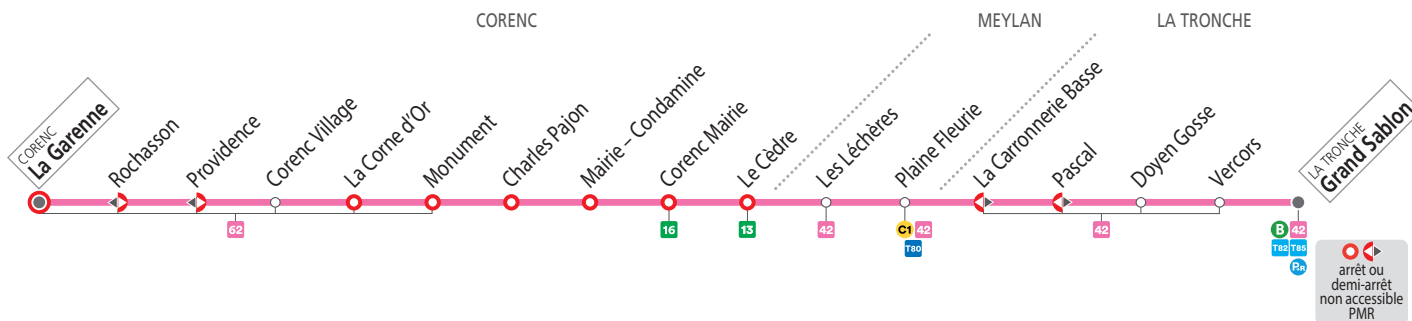

VÉLOS ADMIS
sous réserve de place disponible
sauf horaires sur réservation

Voyager en groupe ?
Effectuez une demande d'autorisation préalable :
www.tag.fr/groupe

MERCREDIS – les horaires indiqués peuvent varier en fonction des aléas de la circulation

	06 30	07 15	08 05	09 04	10 04	11 04	12 05	13 30	14 24	16 30	17 35	18 30
Grand Sablon												
Plaine Fleurie	06 35	07 20	08 10	09 09	10 09	11 09	12 10	13 35	14 29	16 35	17 40	18 35
Le Cèdre	06 37	07 22	08 12	09 11	10 11	11 11	12 12	13 37	14 31	16 37	17 42	18 37
Corenc Village	06 45	07 30	08 20	09 19	10 19	11 19	12 20	13 45	14 39	16 45	17 50	18 45
La Garenne	06 49	07 34	08 24	09 23	10 23	11 23	12 24	13 49	14 43	16 49	17 54	18 49

SAMEDIS, SEMAINE EN VACANCES SCOLAIRES ET EN ÉTÉ – les horaires indiqués peuvent varier en fonction des aléas de la circulation

	06 30	07 30	08 30	10 30	11 30	12 30	13 30	14 30	15 30	16 30	17 30	18 30
Grand Sablon												
Plaine Fleurie	06 35	07 35	08 35	10 35	11 35	12 35	13 35	14 35	15 35	16 35	17 35	18 35
Le Cèdre	06 37	07 37	08 37	10 37	11 37	12 37	13 37	14 37	15 37	16 37	17 37	18 37
Corenc Village	06 45	07 45	08 45	10 45	11 45	12 45	13 45	14 45	15 45	16 45	17 45	18 45
La Garenne	06 49	07 49	08 49	10 49	11 49	12 49	13 49	14 49	15 49	16 49	17 49	18 49

NE CIRCULE PAS LES DIMANCHES ET JOURS FÉRIÉS

• **Tabac Presse** - 105 rue de l'Eygala, 38700 Corenc
Arrêt Corenc Mairie
• **Tabac Presse** - 36 rue des Aiguinards, 38240 Meylan
Arrêt Les Léchères

• **Tabac Presse** - 41 avenue de la Plaine Fleurie, 38240 Meylan - Arrêt Plaine Fleurie

HORAIRES SUR RÉSERVATION

Réservation 24h/24, jusqu'à 2 heures avant votre déplacement

MaResa

- l'appli MaResa
- tag.fr/flexo
- 04 38 70 38 70

Faites signe au conducteur à l'approche du bus

TAG.fr Toute l'information et toutes les solutions de mobilités.

04 38 70 38 70
AlloTAG, Infotrafic et réservation services Flexo

mobilités-m.fr