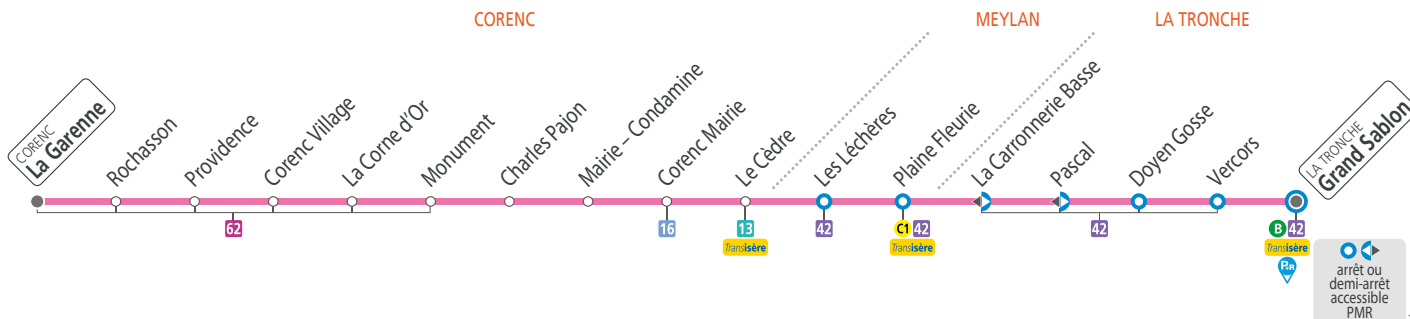

■ Le 1^{er} mai le réseau TAG ne fonctionne pas.

Semaine, sauf mercredis – les horaires indiqués peuvent varier en fonction des aléas de la circulation

Grand Sablon	07 15	08 05	09 04	10 04	11 04	13 30	14 24	15 35	16 30	17 30	18 30
Plaine Fleurie	07 19	08 09	09 08	10 08	11 08	13 34	14 28	15 40	16 34	17 34	18 34
Le Cèdre	07 21	08 11	09 10	10 10	11 10	13 36	14 30	15 42	16 36	17 36	18 36
Corenc Village	07 30	08 20	09 19	10 19	11 19	13 45	14 39	15 50	16 44	17 44	18 44
La Garenne	07 33	08 23	09 22	10 22	11 22	13 48	14 42	15 53	16 47	17 47	18 47

Mercredis – les horaires indiqués peuvent varier en fonction des aléas de la circulation

Grand Sablon	07 15	08 05	09 04	10 04	11 04	12 05	13 30	14 24	16 30	17 30	18 30
Plaine Fleurie	07 19	08 09	09 08	10 08	11 08	12 09	13 34	14 28	16 34	17 34	18 34
Le Cèdre	07 21	08 11	09 10	10 10	11 10	12 11	13 36	14 30	16 36	17 36	18 36
Corenc Village	07 30	08 20	09 19	10 19	11 19	12 20	13 45	14 39	16 44	17 44	18 44
La Garenne	07 33	08 23	09 22	10 22	11 22	12 23	13 48	14 42	16 47	17 47	18 47

☉ Transport sur réservation (voir mode d'emploi)

• **Tabac Presse** - 105 rue de l'Eygala, 38700 Corenc
Arrêt Corenc Mairie
• **Tabac Presse** - 26 grande rue, 38700 La Tronche
Arrêt Corenc Mairie

• **Tabac Presse** - 36 rue des Aiguinards, 38240 Meylan
Arrêt Les Léchères
• **Tabac Presse** - 41 avenue de la Plaine Fleurie,
38240 Meylan - Arrêt Plaine Fleurie