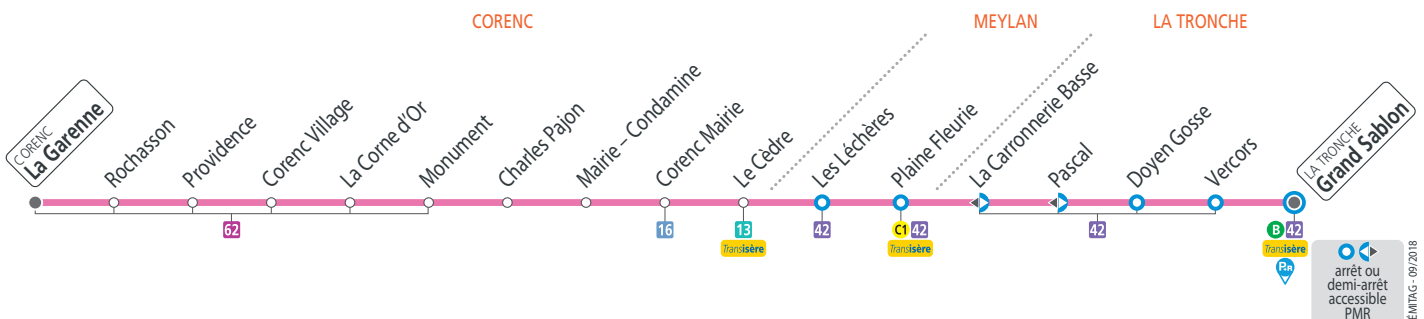

Semaine, sauf mercredis – les horaires indiqués peuvent varier en fonction des aléas de la circulation

Grand Sablon	07 15	08 05	09 04	10 04	11 04	13 30	14 24	15 35	16 30	17 30	18 30
Plaine Fleurie	07 19	08 09	09 08	10 08	11 08	13 34	14 28	15 40	16 34	17 34	18 34
Le Cèdre	07 21	08 11	09 10	10 10	11 10	13 36	14 30	15 42	16 36	17 36	18 36
Corenc Village	07 30	08 20	09 19	10 19	11 19	13 45	14 39	15 50	16 44	17 44	18 44
La Garenne	07 33	08 23	09 22	10 22	11 22	13 48	14 42	15 53	16 47	17 47	18 47

Mercredis – les horaires indiqués peuvent varier en fonction des aléas de la circulation

Grand Sablon	07 15	08 05	09 04	10 04	11 04	12 05	13 30	14 24	16 30	17 30	18 30
Plaine Fleurie	07 19	08 09	09 08	10 08	11 08	12 09	13 34	14 28	16 34	17 34	18 34
Le Cèdre	07 21	08 11	09 10	10 10	11 10	12 11	13 36	14 30	16 36	17 36	18 36
Corenc Village	07 30	08 20	09 19	10 19	11 19	12 20	13 45	14 39	16 44	17 44	18 44
La Garenne	07 33	08 23	09 22	10 22	11 22	12 23	13 48	14 42	16 47	17 47	18 47

Samedis, semaine en vacances scolaires et en été et autres dates (voir calendrier) – les horaires indiqués peuvent varier en fonction des aléas de la circulation

Grand Sablon	07 30	08 30	09 30	10 30	11 30	12 30	13 30	14 30	15 30	16 30	17 30	18 30
Plaine Fleurie	07 34	08 34	09 34	10 34	11 34	12 34	13 34	14 34	15 34	16 34	17 34	18 34
Le Cèdre	07 36	08 36	09 36	10 36	11 36	12 36	13 36	14 36	15 36	16 36	17 36	18 36
Corenc Village	07 44	08 44	09 44	10 44	11 44	12 44	13 44	14 44	15 44	16 44	17 44	18 44
La Garenne	07 48	08 48	09 48	10 48	11 48	12 48	13 48	14 48	15 48	16 48	17 48	18 48

• **Tabac Presse** - 105 rue de l'Eygala, 38700 Corenc
Arrêt Corenc Mairie
• **Tabac Presse** - 26 grande rue, 38700 La Tronche
Arrêt Corenc Mairie

• **Tabac Presse** - 36 rue des Aiguinards, 38240 Meylan
Arrêt Les Léchères
• **Tabac Presse** - 41 avenue de la Plaine Fleurie,
38240 Meylan - Arrêt Plaine Fleurie

SERVICE RÉGULIER OU SUR RÉSERVATION

Les horaires sur réservation sont indiqués par le symbole ☎.
Réservation 24h/24 jusqu'à 2 heures avant votre déplacement, sur tag.fr ou au **04 38 70 38 70**.

Faites signe au conducteur à l'approche du bus

TAG.FR

Retrouvez toute l'information du réseau TAG et recherchez votre trajet et vos horaires.

04 38 70 38 70

Infotrafic / AlloTAG et réservation services flexo

METROMOBILITE.FR

disponible sur l'App Store et Google Play