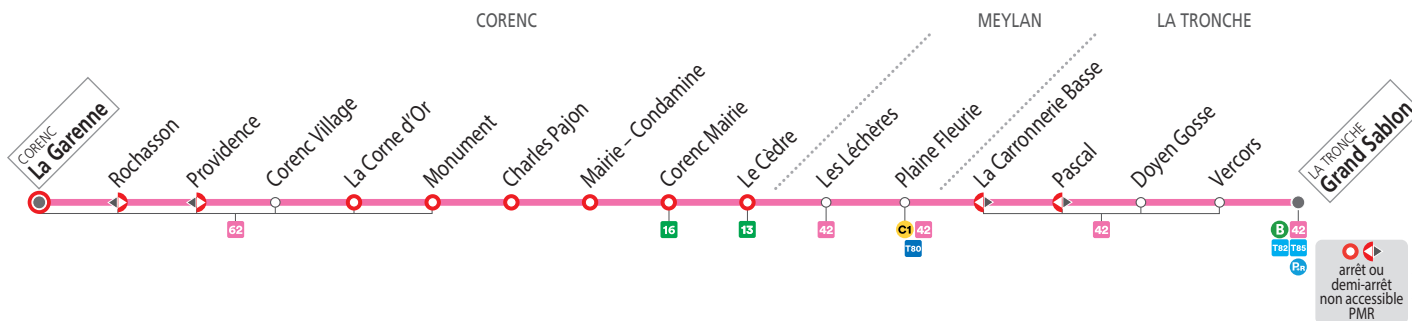

SEMAINE, SAUF MERCREDIS – les horaires indiqués peuvent varier en fonction des aléas de la circulation

	06 55	07 35	08 35	09 40	10 40	11 35	14 00	15 00	16 00	17 06	18 00
La Garenne											
Corenc Village	06 59	07 39	08 39	09 44	10 44	11 39	14 04	15 04	16 04	17 10	18 04
Le Cèdre	07 08	07 48	08 48	09 53	10 53	11 48	14 13	15 13	16 13	17 19	18 13
Plaine Fleurie	07 10	07 50	08 50	09 55	10 55	11 50	14 15	15 15	16 15	17 21	18 15
Grand Sablon	07 14	07 54	08 54	09 59	10 59	11 54	14 19	15 19	16 19	17 25	18 19

MERCREDIS – les horaires indiqués peuvent varier en fonction des aléas de la circulation

	06 55	07 35	08 35	09 40	10 40	11 35	13 05	14 00	15 00	17 06	18 00
La Garenne											
Corenc Village	06 59	07 39	08 39	09 44	10 44	11 39	13 09	14 04	15 04	17 10	18 04
Le Cèdre	07 08	07 48	08 48	09 53	10 53	11 48	13 18	14 13	15 13	17 19	18 13
Plaine Fleurie	07 10	07 50	08 50	09 55	10 55	11 50	13 20	14 15	15 15	17 21	18 15
Grand Sablon	07 14	07 54	08 54	09 59	10 59	11 54	13 24	14 19	15 19	17 25	18 19

SAMEDIS, SEMAINE EN VACANCES SCOLAIRES ET EN ÉTÉ – les horaires indiqués peuvent varier en fonction des aléas de la circulation

	07 00	08 00	09 00	10 00	11 00	12 00	13 00	14 00	15 00	16 00	17 00	18 00
La Garenne												
Corenc Village	07 04	08 04	09 04	10 04	11 04	12 04	13 04	14 04	15 04	16 04	17 04	18 04
Le Cèdre	07 13	08 13	09 13	10 13	11 13	12 13	13 13	14 13	15 13	16 13	17 13	18 13
Plaine Fleurie	07 15	08 15	09 15	10 15	11 15	12 15	13 15	14 15	15 15	16 15	17 15	18 15
Grand Sablon	07 19	08 19	09 19	10 19	11 19	12 19	13 19	14 19	15 19	16 19	17 19	18 19

NE CIRCULE PAS LES DIMANCHES ET JOURS FÉRIÉS

• **Tabac Presse** - 105 rue de l'Eygala, 38700 Corenc
 Arrêt Corenc Mairie
 • **Tabac Presse** - 36 rue des Aiguinards, 38240 Meylan
 Arrêt Les Léchères

• **Tabac Presse** - 41 avenue de la Plaine Fleurie,
 38240 Meylan - Arrêt Plaine Fleurie