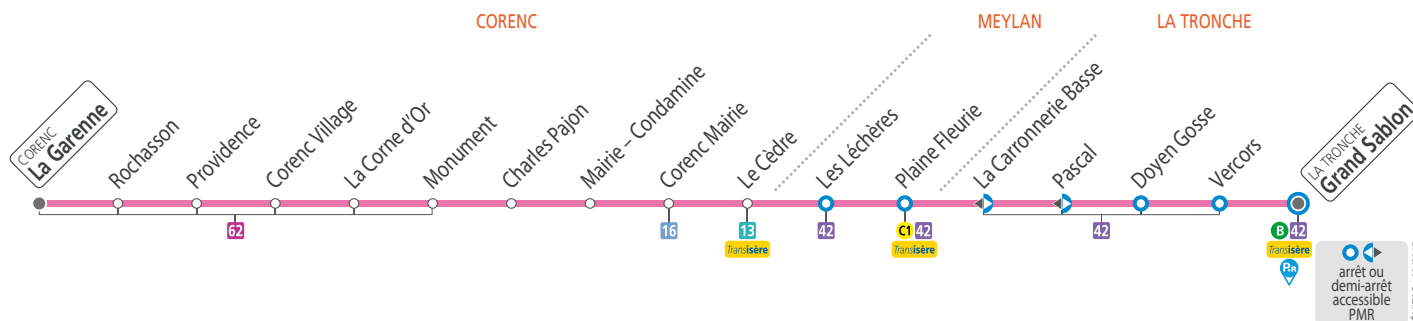

Semaine, sauf mercredis – les horaires indiqués peuvent varier en fonction des aléas de la circulation

La Garenne	06 55	07 35	08 35	09 40	10 40	11 35	14 00	15 00	16 00	17 06	18 00
Corenc Village	06 58	07 38	08 38	09 43	10 43	11 38	14 03	15 03	16 03	17 09	18 03
Le Cèdre	07 07	07 47	08 47	09 52	10 52	11 47	14 12	15 12	16 12	17 18	18 12
Plaine Fleurie	07 09	07 49	08 49	09 54	10 54	11 49	14 14	15 14	16 14	17 20	18 14
Grand Sablon	07 14	07 54	08 54	09 59	10 59	11 54	14 19	15 19	16 19	17 25	18 19

Mercredis – les horaires indiqués peuvent varier en fonction des aléas de la circulation

La Garenne	06 55	07 35	08 35	09 40	10 40	11 35	13 05	14 00	15 00	17 06	18 00
Corenc Village	06 58	07 38	08 38	09 43	10 43	11 38	13 08	14 03	15 03	17 09	18 03
Le Cèdre	07 07	07 47	08 47	09 52	10 52	11 47	13 17	14 12	15 12	17 18	18 12
Plaine Fleurie	07 09	07 49	08 49	09 54	10 54	11 49	13 19	14 14	15 14	17 20	18 14
Grand Sablon	07 14	07 54	08 54	09 59	10 59	11 54	13 24	14 19	15 19	17 25	18 19

Samedis, semaine en vacances scolaires et en été et autres dates (voir calendrier) – les horaires indiqués peuvent varier en fonction des aléas de la circulation

La Garenne	07 00	08 00	09 00	10 00	11 00	12 00	13 00	14 00	15 00	16 00	17 00	18 00
Corenc Village	07 03	08 03	09 03	10 03	11 03	12 03	13 03	14 03	15 03	16 03	17 03	18 03
Le Cèdre	07 12	08 12	09 12	10 12	11 12	12 12	13 12	14 12	15 12	16 12	17 12	18 12
Plaine Fleurie	07 14	08 14	09 14	10 14	11 14	12 14	13 14	14 14	15 14	16 14	17 14	18 14
Grand Sablon	07 19	08 19	09 19	10 19	11 19	12 19	13 19	14 19	15 19	16 19	17 19	18 19

☉ Transport sur réservation (voir mode d'emploi)

• **Tabac Presse** - 105 rue de l'Eygala, 38700 Corenc
Arrêt Corenc Mairie
• **Tabac Presse** - 26 grande rue, 38700 La Tronche
Arrêt Corenc Mairie

• **Tabac Presse** - 36 rue des Aiguinards, 38240 Meylan
Arrêt Les Léchères
• **Tabac Presse** - 41 avenue de la Plaine Fleurie,
38240 Meylan - Arrêt Plaine Fleurie

FLEXO : SERVICE RÉGULIER OU SUR RÉSERVATION

Les horaires sur réservation sont indiqués par le symbole ☉.
Réservation jusqu'à 2 heures avant votre déplacement au 04 38 70 38 70 du lundi au samedi de 8h00 à 18h30. Pour un déplacement le dimanche ou le lundi, réservez le samedi avant 18h30, ou 24/24 sur tag.fr.

Faites signe au conducteur à l'approche du bus

RETROUVEZ LES HORAIRES ET L'INFORMATION EN TEMPS RÉEL :

WWW.TAG.FR

ALLO TAG
04 38 70 38 70

SUR L'APPLICATION ET LE STICKER MÉTROMOBILITÉ AUX ARRÊTS