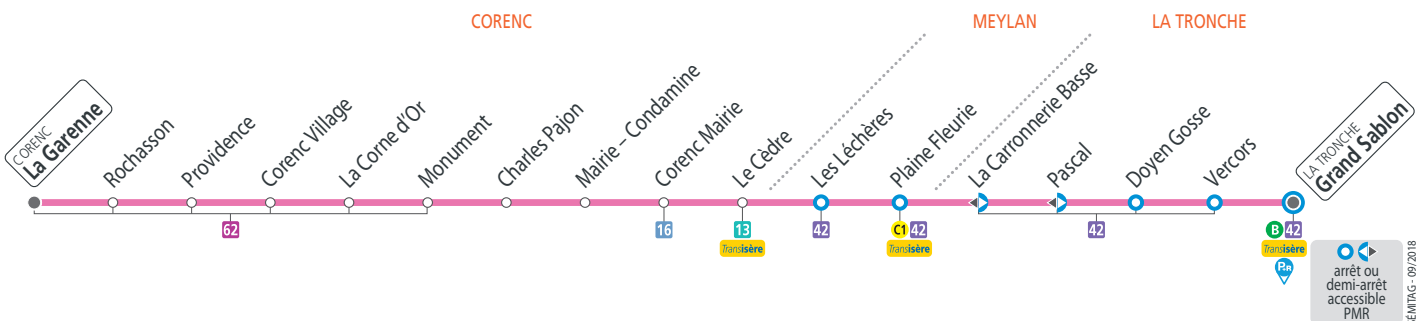

### Semaine, sauf mercredis – les horaires indiqués peuvent varier en fonction des aléas de la circulation

<b>La Garenne</b>	06 55	07 35	08 35	09 40	10 40	11 35	14 00	15 00	16 00	17 06	18 00
Corenc Village	06 58	07 38	08 38	09 43	10 43	11 38	14 03	15 03	16 03	17 09	18 03
Le Cèdre	07 07	07 47	08 47	09 52	10 52	11 47	14 12	15 12	16 12	17 18	18 12
Plaine Fleurie	07 09	07 49	08 49	09 54	10 54	11 49	14 14	15 14	16 14	17 20	18 14
<b>Grand Sablon</b>	07 14	07 54	08 54	09 59	10 59	11 54	14 19	15 19	16 19	17 25	18 19

### Mercredis – les horaires indiqués peuvent varier en fonction des aléas de la circulation

<b>La Garenne</b>	06 55	07 35	08 35	09 40	10 40	11 35	13 05	14 00	15 00	17 06	18 00
Corenc Village	06 58	07 38	08 38	09 43	10 43	11 38	13 08	14 03	15 03	17 09	18 03
Le Cèdre	07 07	07 47	08 47	09 52	10 52	11 47	13 17	14 12	15 12	17 18	18 12
Plaine Fleurie	07 09	07 49	08 49	09 54	10 54	11 49	13 19	14 14	15 14	17 20	18 14
<b>Grand Sablon</b>	07 14	07 54	08 54	09 59	10 59	11 54	13 24	14 19	15 19	17 25	18 19

### Samedis, semaine en vacances scolaires et en été et autres dates (voir calendrier) – les horaires indiqués peuvent varier en fonction des aléas de la circulation

<b>La Garenne</b>	07 00	08 00	09 00	10 00	11 00	12 00	13 00	14 00	15 00	16 00	17 00	18 00
Corenc Village	07 03	08 03	09 03	10 03	11 03	12 03	13 03	14 03	15 03	16 03	17 03	18 03
Le Cèdre	07 12	08 12	09 12	10 12	11 12	12 12	13 12	14 12	15 12	16 12	17 12	18 12
Plaine Fleurie	07 14	08 14	09 14	10 14	11 14	12 14	13 14	14 14	15 14	16 14	17 14	18 14
<b>Grand Sablon</b>	07 19	08 19	09 19	10 19	11 19	12 19	13 19	14 19	15 19	16 19	17 19	18 19

- **Tabac Presse** - 105 rue de l'Eygala, 38700 Corenc  
Arrêt Corenc Mairie
- **Tabac Presse** - 26 grande rue, 38700 La Tronche  
Arrêt Corenc Mairie

- **Tabac Presse** - 36 rue des Aiguinards, 38240 Meylan  
Arrêt Les Léchères
- **Tabac Presse** - 41 avenue de la Plaine Fleurie, 38240 Meylan - Arrêt Plaine Fleurie