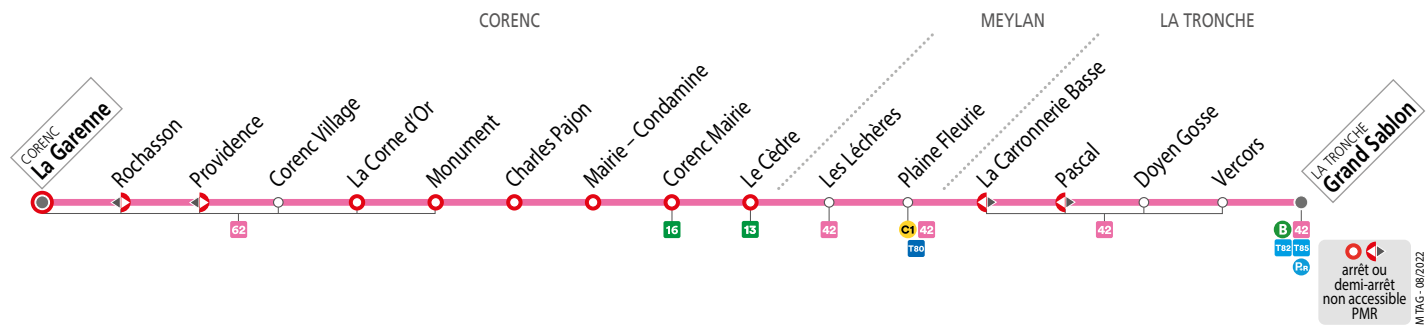

MERCREDIS – les horaires indiqués peuvent varier en fonction des aléas de la circulation

La Garenne	06 55	07 35	08 35	09 40	10 40	11 35	13 05	14 00	15 00	17 06	18 00
Corenc Village	06 59	07 39	08 39	09 44	10 44	11 39	13 09	14 04	15 04	17 10	18 04
Le Cèdre	07 08	07 48	08 48	09 53	10 53	11 48	13 18	14 13	15 13	17 19	18 13
Plaine Fleurie	07 10	07 50	08 50	09 55	10 55	11 50	13 20	14 15	15 15	17 21	18 15
Grand Sablon	07 14	07 54	08 54	09 59	10 59	11 54	13 24	14 19	15 19	17 25	18 19

SAMEDIS, SEMAINE EN VACANCES SCOLAIRES ET EN ÉTÉ – les horaires indiqués peuvent varier en fonction des aléas de la circulation

La Garenne	07 00	08 00	09 00	10 00	11 00	12 00	13 00	14 00	15 00	16 00	17 00	18 00
Corenc Village	07 03	08 03	09 03	10 03	11 03	12 03	13 03	14 03	15 03	16 03	17 03	18 03
Le Cèdre	07 12	08 12	09 12	10 12	11 12	12 12	13 12	14 12	15 12	16 12	17 12	18 12
Plaine Fleurie	07 14	08 14	09 14	10 14	11 14	12 14	13 14	14 14	15 14	16 14	17 14	18 14
Grand Sablon	07 19	08 19	09 19	10 19	11 19	12 19	13 19	14 19	15 19	16 19	17 19	18 19

- Tabac Presse** - 105 rue de l'Eygala, 38700 Corenc
Arrêt Corenc Mairie
- Tabac Presse** - 36 rue des Aiguinards, 38240 Meylan
Arrêt Les Léchères
- Tabac Presse** - 41 avenue de la Plaine Fleurie, 38240 Meylan - Arrêt Plaine Fleurie