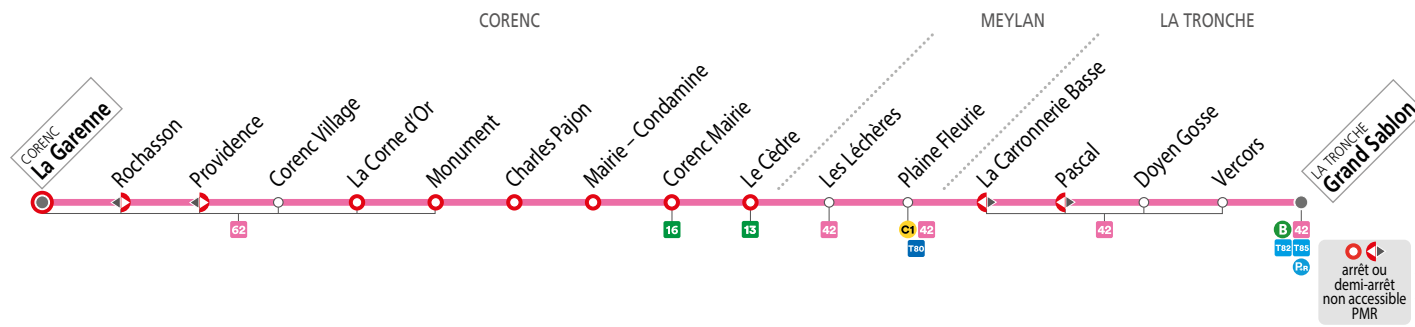

07 15	08 05	09 04	10 04	11 04	13 30	14 24	15 35	16 30	17 35	18 30
Grand Sablon											
Plaine Fleurie	07 20	08 10	09 09	10 09	11 09	13 35	14 29	15 40	16 35	17 40	18 35
Le Cèdre	07 22	08 12	09 11	10 11	11 11	13 37	14 31	15 42	16 37	17 42	18 37
Corenc Village	07 31	08 21	09 20	10 20	11 20	13 46	14 40	15 50	16 45	17 50	18 45
La Garenne	07 35	08 25	09 24	10 24	11 24	13 50	14 44	15 54	16 49	17 54	18 49

MERCREDIS – les horaires indiqués peuvent varier en fonction des aléas de la circulation

	07 15	08 05	09 04	10 04	11 04	12 05	13 30	14 24	16 30	17 35	18 30
Grand Sablon											
Plaine Fleurie	07 20	08 10	09 09	10 09	11 09	12 10	13 35	14 29	16 35	17 40	18 35
Le Cèdre	07 22	08 12	09 11	10 11	11 11	12 12	13 37	14 31	16 37	17 42	18 37
Corenc Village	07 31	08 21	09 20	10 20	11 20	12 21	13 46	14 40	16 45	17 50	18 45
La Garenne	07 35	08 25	09 24	10 24	11 24	12 25	13 50	14 44	16 49	17 54	18 49

SAMEDIS, SEMAINE EN VACANCES SCOLAIRES ET EN ÉTÉ – les horaires indiqués peuvent varier en fonction des aléas de la circulation

	07 30	08 30	09 30	10 30	11 30	12 30	13 30	14 30	15 30	16 30	17 30	18 30
Grand Sablon												
Plaine Fleurie	07 34	08 34	09 34	10 34	11 34	12 34	13 34	14 34	15 34	16 34	17 34	18 34
Le Cèdre	07 36	08 36	09 36	10 36	11 36	12 36	13 36	14 36	15 36	16 36	17 36	18 36
Corenc Village	07 44	08 44	09 44	10 44	11 44	12 44	13 44	14 44	15 44	16 44	17 44	18 44
La Garenne	07 48	08 48	09 48	10 48	11 48	12 48	13 48	14 48	15 48	16 48	17 48	18 48

NE CIRCULE PAS LES DIMANCHES ET JOURS FÉRIÉS

VÉLOS ADMIS
sous réserve de place disponible
sauf horaires sur réservation

Voyager en groupe ?
Effectuez une demande d'autorisation préalable :
www.tag.fr/groupe

Tabac Presse - 105 rue de l'Eygala, 38700 Corenc
Arrêt Corenc Mairie
Tabac Presse - 36 rue des Aiguinards, 38240 Meylan
Arrêt Les Léchères

Tabac Presse - 41 avenue de la Plaine Fleurie,
38240 Meylan - Arrêt Plaine Fleurie

HORAIRES SUR RÉSERVATION
Réservation 24h/24, jusqu'à 2 heures avant votre déplacement

MaResa

- l'appli MaResa
- tag.fr/flexo
- 04 38 70 38 70

Disponible sur l'App Store et Google Play

Faites signe au conducteur à l'approche du bus

TAG.fr
Toute l'information et toutes les solutions de mobilités.

04 38 70 38 70
AlloTAG, Infotrafic et réservation services Flexo

mobilités-m.fr
Disponible sur l'App Store et Google Play