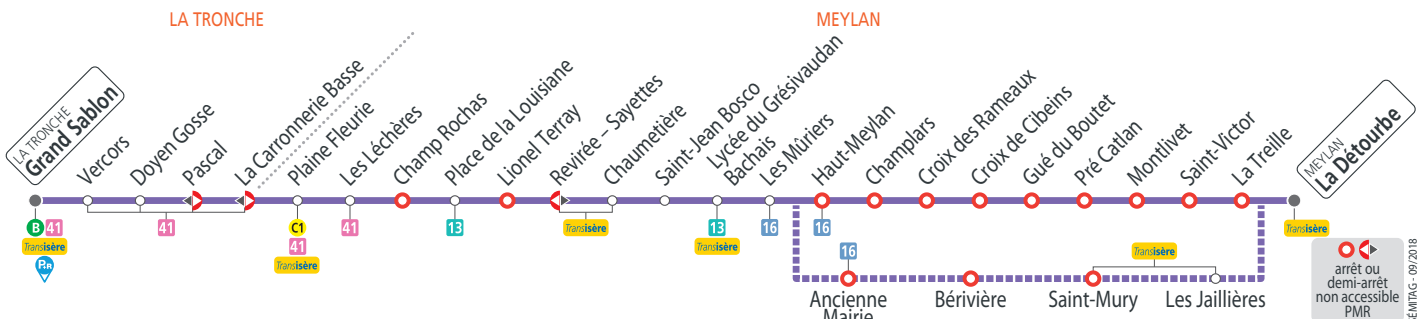

Samedis et autres dates (voir calendrier) – les horaires indiqués peuvent varier en fonction des aléas de la circulation

Grand Sablon	07 30	09 00	10 00	11 00	12 00	13 00	14 00	15 00	16 00	17 00	18 00	19 05
Plaine Fleurie	07 34	09 04	10 04	11 04	12 04	13 04	14 04	15 04	16 04	17 04	18 04	19 09
Lionel Terray	07 41	09 11	10 11	11 11	12 11	13 11	14 11	15 11	16 11	17 11	18 11	19 16
L. du Grésivaudan - Bachais	07 43	09 13	10 13	11 13	12 13	13 13	14 13	15 13	16 13	17 13	18 13	19 18
Haut-Meylan	07 45	09 15	10 15	11 15	12 15	13 15	14 15	15 15	16 15	17 15	18 15	19 20
Croix de Cibeins	07 47	09 17	10 17	11 17	12 17	13 17	14 17	15 17	16 17	17 17	18 17	19 22
La Détourbe	07 54	09 24	10 24	11 24	12 24	13 24	14 24	15 24	16 24	17 24	18 24	19 29

Dimanches et jours fériés – les horaires indiqués peuvent varier en fonction des aléas de la circulation

Grand Sablon	07 30	09 00	10 00	11 00	12 00	13 00	14 00	15 00	16 00	17 00	18 00	19 05
Plaine Fleurie	07 34	09 04	10 04	11 04	12 04	13 04	14 04	15 04	16 04	17 04	18 04	19 09
Lionel Terray	07 41	09 11	10 11	11 11	12 11	13 11	14 11	15 11	16 11	17 11	18 11	19 16
L. du Grésivaudan - Bachais	07 43	09 13	10 13	11 13	12 13	13 13	14 13	15 13	16 13	17 13	18 13	19 18
Haut-Meylan	07 45	09 15	10 15	11 15	12 15	13 15	14 15	15 15	16 15	17 15	18 15	19 20
Croix de Cibeins	07 47	09 17	10 17	11 17	12 17	13 17	14 17	15 17	16 17	17 17	18 17	19 22
La Détourbe	07 54	09 24	10 24	11 24	12 24	13 24	14 24	15 24	16 24	17 24	18 24	19 29

- Tabac Presse - 12 place des Tuilleaux, 38240 Meylan
- Arrêt Lycée de Grésivaudan
- Tabac Presse des Aiguinards - 39 rue des Aiguinards, 38240 Meylan - Arrêt Place de la Louisiane
- OSE - 2 avenue de l'Obiou, 38700 La Tronche
- Arrêt Grand Sablon
- Tabac Presse - 6 rue Jean de la Fontaine, 38240 La Tronche - Arrêt Doyen Gosse

FLEVO SERVICE RÉGULIER OU SUR RÉSERVATION
Les horaires sur réservation sont indiqués par le symbole 🕒.
Réservation 24h/24 jusqu'à 2 heures avant votre déplacement, sur tag.fr ou au **04 38 70 38 70**.

Faites signe au conducteur à l'approche du bus

TAG.FR
Retrouvez toute l'information du réseau TAG et recherchez votre trajet et vos horaires.

04 38 70 38 70
Infotrafic / AlloTAG et réservation services flexo

METROMOBILITE.FR
Téléchargez sur l'App Store et Google Play