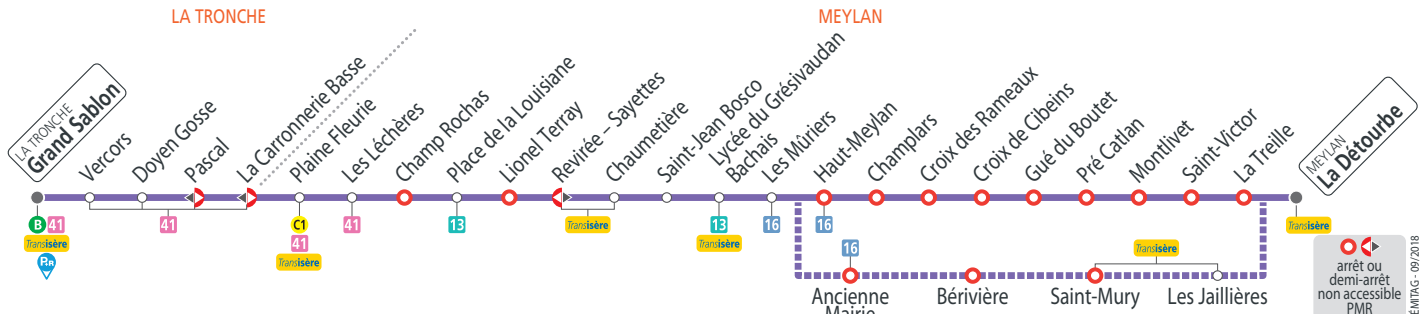

* Le départ de la Détourbe s'effectue depuis l'arrêt de la ligne 6020 direction Grenoble.

Samedis et autres dates (voir calendrier) – les horaires indiqués peuvent varier en fonction des aléas de la circulation

La Détourbe	07 30	09 00	10 00	11 00	12 00	13 00	14 00	15 00	16 00	17 00	18 00	19 05
Croix de Cibeiens	07 39	09 09	10 09	11 09	12 09	13 09	14 09	15 09	16 09	17 09	18 09	19 14
Haut-Meylan	07 41	09 11	10 11	11 11	12 11	13 11	14 11	15 11	16 11	17 11	18 11	19 16
L. du Grésivaudan - Bachais	07 43	09 13	10 13	11 13	12 13	13 13	14 13	15 13	16 13	17 13	18 13	19 18
Lionel Terray	07 45	09 15	10 15	11 15	12 15	13 15	14 15	15 15	16 15	17 15	18 15	19 20
Plaine Fleurie	07 51	09 21	10 21	11 21	12 21	13 21	14 21	15 21	16 21	17 21	18 21	19 26
Grand Sablon	07 56	09 26	10 26	11 26	12 26	13 26	14 26	15 26	16 26	17 26	18 26	19 31

Dimanches et jours fériés – les horaires indiqués peuvent varier en fonction des aléas de la circulation

La Détourbe	07 30	09 00	10 00	11 00	12 00	13 00	14 00	15 00	16 00	17 00	18 00	19 05
Croix de Cibeiens	07 39	09 09	10 09	11 09	12 09	13 09	14 09	15 09	16 09	17 09	18 09	19 14
Haut-Meylan	07 41	09 11	10 11	11 11	12 11	13 11	14 11	15 11	16 11	17 11	18 11	19 16
L. du Grésivaudan - Bachais	07 43	09 13	10 13	11 13	12 13	13 13	14 13	15 13	16 13	17 13	18 13	19 18
Lionel Terray	07 45	09 15	10 15	11 15	12 15	13 15	14 15	15 15	16 15	17 15	18 15	19 20
Plaine Fleurie	07 51	09 21	10 21	11 21	12 21	13 21	14 21	15 21	16 21	17 21	18 21	19 26
Grand Sablon	07 56	09 26	10 26	11 26	12 26	13 26	14 26	15 26	16 26	17 26	18 26	19 31

- **Tabac Presse** - 12 place des Tuilleaux, 38240 Meylan
  Arrêt Lycée de Grésivaudan
- **Tabac Presse des Aiguinards** - 39 rue des Aiguinards, 38240 Meylan - Arrêt Place de la Louisiane
- **OSE** - 2 avenue de l'Obiou, 38700 La Tronche
  Arrêt Grand Sablon
- **Tabac Presse** - 6 rue Jean de la Fontaine, 38240 La Tronche - Arrêt Doyen Gosse

SERVICE RÉGULIER OU SUR RÉSERVATION
Les horaires sur réservation sont indiqués par le symbole .
Réservation 24h/24 jusqu'à 2 heures avant votre déplacement, sur tag.fr ou au **04 38 70 38 70**.

Faites signe au conducteur à l'approche du bus

TAG.FR
Retrouvez toute l'information du réseau TAG et recherchez votre trajet et vos horaires.

04 38 70 38 70
Infotrafic / AlloTAG et réservation services flexo

METROMOBILITE.FR
Téléchargez sur l'App Store et Google Play