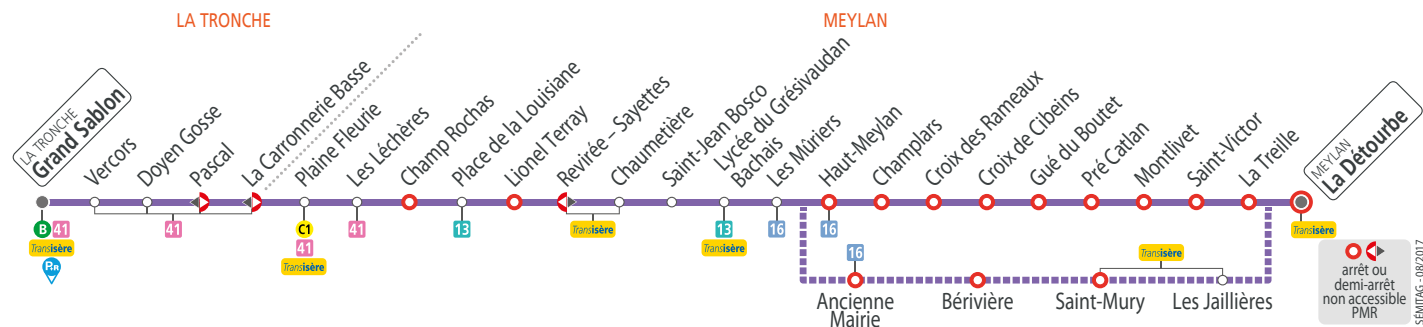

Samedis et autres dates (voir calendrier) – les horaires indiqués peuvent varier en fonction des aléas de la circulation

La Détourbe	07 30	09 00	10 00	11 00	12 00	13 00	14 00	15 00	16 00	17 00	18 00	19 05
Croix de Cibeins	07 39	09 09	10 09	11 09	12 09	13 09	14 09	15 09	16 09	17 09	18 09	19 14
Haut-Meylan	07 41	09 11	10 11	11 11	12 11	13 11	14 11	15 11	16 11	17 11	18 11	19 16
L. du Grésivaudan - Bachais	07 43	09 13	10 13	11 13	12 13	13 13	14 13	15 13	16 13	17 13	18 13	19 18
Lionel Terray	07 45	09 15	10 15	11 15	12 15	13 15	14 15	15 15	16 15	17 15	18 15	19 20
Plaine Fleurie	07 51	09 21	10 21	11 21	12 21	13 21	14 21	15 21	16 21	17 21	18 21	19 26
Grand Sablon	07 56	09 26	10 26	11 26	12 26	13 26	14 26	15 26	16 26	17 26	18 26	19 31

☞ Transport sur réservation (voir mode d'emploi)

Dimanches et jours fériés – les horaires indiqués peuvent varier en fonction des aléas de la circulation

La Détourbe	07 30	09 00	10 00	11 00	12 00	13 00	14 00	15 00	16 00	17 00	18 00	19 05
Croix de Cibeins	07 39	09 09	10 09	11 09	12 09	13 09	14 09	15 09	16 09	17 09	18 09	19 14
Haut-Meylan	07 41	09 11	10 11	11 11	12 11	13 11	14 11	15 11	16 11	17 11	18 11	19 16
L. du Grésivaudan - Bachais	07 43	09 13	10 13	11 13	12 13	13 13	14 13	15 13	16 13	17 13	18 13	19 18
Lionel Terray	07 45	09 15	10 15	11 15	12 15	13 15	14 15	15 15	16 15	17 15	18 15	19 20
Plaine Fleurie	07 51	09 21	10 21	11 21	12 21	13 21	14 21	15 21	16 21	17 21	18 21	19 26
Grand Sablon	07 56	09 26	10 26	11 26	12 26	13 26	14 26	15 26	16 26	17 26	18 26	19 31

Relais TAG
• **Tabac Presse** - 12 place des Tuilleux, 38240 Meylan
Arrêt Lycée de Grésivaudan
• **Tabac Presse des Aiguinards** - 39 rue des Aiguinards, 38240 Meylan - Arrêt Place de la Louisiane

• **OSE** - 2 avenue de l'Obiou, 38700 La Tronche
Arrêt Grand Sablon
• **Tabac Presse** - 6 rue Jean de la Fontaine, 38240 La Tronche - Arrêt Doyen Gosse

FLEXP : SERVICE RÉGULIER OU SUR RÉSERVATION

Les horaires sur réservation sont indiqués par le symbole ☞.
Réservation jusqu'à 2 heures avant votre déplacement au 04 38 70 38 70
de lundi au samedi de 8h00 à 18h30. Pour un déplacement le dimanche
ou le lundi, réservez le samedi avant 18h30, ou 24/24 sur tag.fr.

Faites signe au conducteur à l'approche du bus

RETROUVEZ LES HORAIRES ET L'INFORMATION EN TEMPS RÉEL : WWW.TAG.FR

ALLO TAG 04 38 70 38 70

SUR L'APPLICATION ET LE STICKER MÉTROMOBILITÉ AUX ARRÊTS