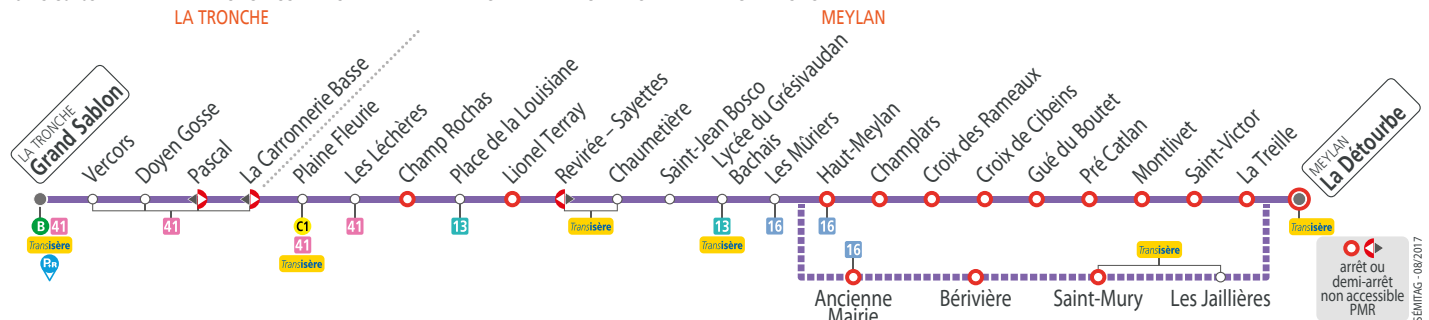

Samedis et autres dates (voir calendrier) – les horaires indiqués peuvent varier en fonction des aléas de la circulation

Grand Sablon	07 30	09 00	10 00	11 00	12 00	13 00	14 00	15 00	16 00	17 00	18 00	19 05
Plaine Fleurie	07 34	09 04	10 04	11 04	12 04	13 04	14 04	15 04	16 04	17 04	18 04	19 09
Lionel Terray	07 41	09 11	10 11	11 11	12 11	13 11	14 11	15 11	16 11	17 11	18 11	19 16
L. du Grésivaudan - Bachais	07 43	09 13	10 13	11 13	12 13	13 13	14 13	15 13	16 13	17 13	18 13	19 18
Haut-Meylan	07 45	09 15	10 15	11 15	12 15	13 15	14 15	15 15	16 15	17 15	18 15	19 20
Croix de Cibeins	07 47	09 17	10 17	11 17	12 17	13 17	14 17	15 17	16 17	17 17	18 17	19 22
La Détourbe	07 54	09 24	10 24	11 24	12 24	13 24	14 24	15 24	16 24	17 24	18 24	19 29

☞ Transport sur réservation (voir mode d'emploi)

Dimanches et jours fériés – les horaires indiqués peuvent varier en fonction des aléas de la circulation

Grand Sablon	07 30	09 00	10 00	11 00	12 00	13 00	14 00	15 00	16 00	17 00	18 00	19 05
Plaine Fleurie	07 34	09 04	10 04	11 04	12 04	13 04	14 04	15 04	16 04	17 04	18 04	19 09
Lionel Terray	07 41	09 11	10 11	11 11	12 11	13 11	14 11	15 11	16 11	17 11	18 11	19 16
L. du Grésivaudan - Bachais	07 43	09 13	10 13	11 13	12 13	13 13	14 13	15 13	16 13	17 13	18 13	19 18
Haut-Meylan	07 45	09 15	10 15	11 15	12 15	13 15	14 15	15 15	16 15	17 15	18 15	19 20
Croix de Cibeins	07 47	09 17	10 17	11 17	12 17	13 17	14 17	15 17	16 17	17 17	18 17	19 22
La Détourbe	07 54	09 24	10 24	11 24	12 24	13 24	14 24	15 24	16 24	17 24	18 24	19 29

Tabac Presse - 12 place des Tuilleux, 38240 Meylan
Arrêt Lycée de Grésivaudan
Tabac Presse des Aiguinards - 39 rue des Aiguinards, 38240 Meylan - Arrêt Place de la Louisiane

OSE - 2 avenue de l'Obiou, 38700 La Tronche
Arrêt Grand Sablon
Tabac Presse - 6 rue Jean de la Fontaine, 38240 La Tronche - Arrêt Doyen Gosse

FLEXO : SERVICE RÉGULIER OU SUR RÉSERVATION

Les horaires sur réservation sont indiqués par le symbole ☞.
Réservation jusqu'à 2 heures avant votre déplacement au 04 38 70 38 70 du lundi au samedi de 8h00 à 18h30. Pour un déplacement le dimanche ou le lundi, réservez le samedi avant 18h30, ou 24/24 sur tag.fr.

Faites signe au conducteur à l'approche du bus

RETROUVEZ LES HORAIRES ET L'INFORMATION EN TEMPS RÉEL :

WWW.TAG.FR

ALLO TAG
04 38 70 38 70

SUR L'APPLICATION ET LE STICKER MÉTROMOBILITÉ AUX ARRÊTS