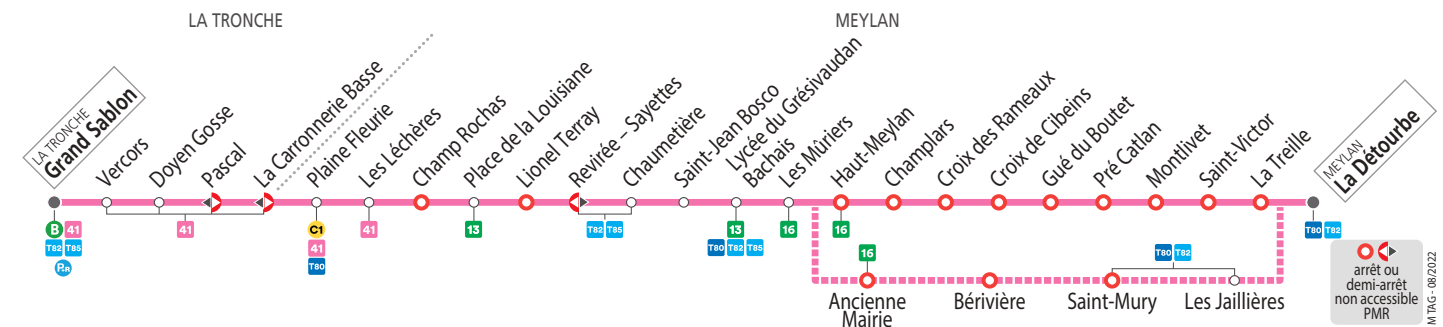

* À cet horaire, le départ de la Détourbe s'effectue depuis l'arrêt de la ligne Cars Région T80 direction Grenoble.

SAMEDI - les horaires indiqués peuvent varier en fonction des aléas de la circulation

La Détourbe	07 30	09 00	10 00	11 00	12 00	13 00	14 00	15 00	16 00	17 00	18 00	19 05
Croix de Cibeiens	07 39	09 09	10 09	11 09	12 09	13 09	14 09	15 09	16 09	17 09	18 09	19 14
Haut-Meylan	07 41	09 11	10 11	11 11	12 11	13 11	14 11	15 11	16 11	17 11	18 11	19 16
L. du Grésivaudan - Bachais	07 43	09 13	10 13	11 13	12 13	13 13	14 13	15 13	16 13	17 13	18 13	19 18
Lionel Terray	07 45	09 15	10 15	11 15	12 15	13 15	14 15	15 15	16 15	17 15	18 15	19 20
Plaine Fleurie	07 51	09 21	10 21	11 21	12 21	13 21	14 21	15 21	16 21	17 21	18 21	19 26
Grand Sablon	07 56	09 26	10 26	11 26	12 26	13 26	14 26	15 26	16 26	17 26	18 26	19 31

DIMANCHES ET JOURS FÉRIÉS - les horaires indiqués peuvent varier en fonction des aléas de la circulation

La Détourbe	07 30	09 00	10 00	11 00	12 00	13 00	14 00	15 00	16 00	17 00	18 00	19 05
Croix de Cibeiens	07 39	09 09	10 09	11 09	12 09	13 09	14 09	15 09	16 09	17 09	18 09	19 14
Haut-Meylan	07 41	09 11	10 11	11 11	12 11	13 11	14 11	15 11	16 11	17 11	18 11	19 16
L. du Grésivaudan - Bachais	07 43	09 13	10 13	11 13	12 13	13 13	14 13	15 13	16 13	17 13	18 13	19 18
Lionel Terray	07 45	09 15	10 15	11 15	12 15	13 15	14 15	15 15	16 15	17 15	18 15	19 20
Plaine Fleurie	07 51	09 21	10 21	11 21	12 21	13 21	14 21	15 21	16 21	17 21	18 21	19 26
Grand Sablon	07 56	09 26	10 26	11 26	12 26	13 26	14 26	15 26	16 26	17 26	18 26	19 31

Voyager en groupe ?
Effectuez une demande d'autorisation préalable : www.tag.fr/groupe

Tabac Presse - 12 place des Tuilleaux, 38240 Meylan
Arrêt Lycée du Grésivaudan - Bachais

Tabac Presse des Aiguinards - 39 rue des Aiguinards, 38240 Meylan - Arrêt Place de la Louisiane

HORAIRES SUR RÉSERVATION
Réservation 24h/24, jusqu'à 2 heures avant votre déplacement

MaResa

- l'appli MaResa
- tag.fr/flexo
- 04 38 70 38 70

Disponible sur l'App Store et Google Play

Faites signe au conducteur à l'approche du bus

TAG.fr Toute l'information et toutes les solutions de mobilités.

04 38 70 38 70

mobilités-m.fr