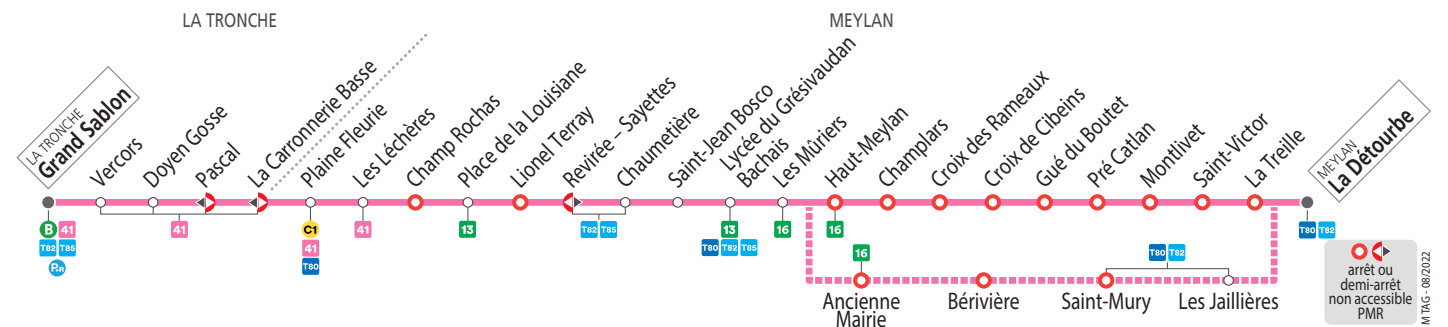

SAMEDIS - les horaires indiqués peuvent varier en fonction des aléas de la circulation

Grand Sablon	07 30	09 00	10 00	11 00	12 00	13 00	14 00	15 00	16 00	17 00	18 00	19 05
Plaine Fleurie	07 34	09 04	10 04	11 04	12 04	13 04	14 04	15 04	16 04	17 04	18 04	19 09
Lionel Terray	07 41	09 11	10 11	11 11	12 11	13 11	14 11	15 11	16 11	17 11	18 11	19 16
L. du Grésivaudan - Bachais	07 43	09 13	10 13	11 13	12 13	13 13	14 13	15 13	16 13	17 13	18 13	19 18
Haut-Meylan	07 45	09 15	10 15	11 15	12 15	13 15	14 15	15 15	16 15	17 15	18 15	19 20
Croix de Cibeiens	07 47	09 17	10 17	11 17	12 17	13 17	14 17	15 17	16 17	17 17	18 17	19 22
La Détourbe	07 54	09 24	10 24	11 24	12 24	13 24	14 24	15 24	16 24	17 24	18 24	19 29

DIMANCHES ET JOURS FÉRIÉS - les horaires indiqués peuvent varier en fonction des aléas de la circulation

Grand Sablon	07 30	09 00	10 00	11 00	12 00	13 00	14 00	15 00	16 00	17 00	18 00	19 05
Plaine Fleurie	07 34	09 04	10 04	11 04	12 04	13 04	14 04	15 04	16 04	17 04	18 04	19 09
Lionel Terray	07 41	09 11	10 11	11 11	12 11	13 11	14 11	15 11	16 11	17 11	18 11	19 16
L. du Grésivaudan - Bachais	07 43	09 13	10 13	11 13	12 13	13 13	14 13	15 13	16 13	17 13	18 13	19 18
Haut-Meylan	07 45	09 15	10 15	11 15	12 15	13 15	14 15	15 15	16 15	17 15	18 15	19 20
Croix de Cibeiens	07 47	09 17	10 17	11 17	12 17	13 17	14 17	15 17	16 17	17 17	18 17	19 22
La Détourbe	07 54	09 24	10 24	11 24	12 24	13 24	14 24	15 24	16 24	17 24	18 24	19 29

Voyager en groupe ?
Effectuez une demande d'autorisation préalable : www.tag.fr/groupe

Tabac Presse - 12 place des Tuilleaux, 38240 Meylan
Arrêt Lycée du Grésivaudan - Bachais

Tabac Presse des Aiguinards - 39 rue des Aiguinards, 38240 Meylan - Arrêt Place de la Louisiane

HORAIRES SUR RÉSERVATION
Réservation 24h/24, jusqu'à 2 heures avant votre déplacement

MaResa

- l'appli MaResa
- tag.fr/flexo
- 04 38 70 38 70

Disponible sur l'App Store et Google Play

Faites signe au conducteur à l'approche du bus

TAG.fr
Toute l'information et toutes les solutions de mobilités.

04 38 70 38 70

mobilités-m.fr
Disponible sur l'App Store et Google Play