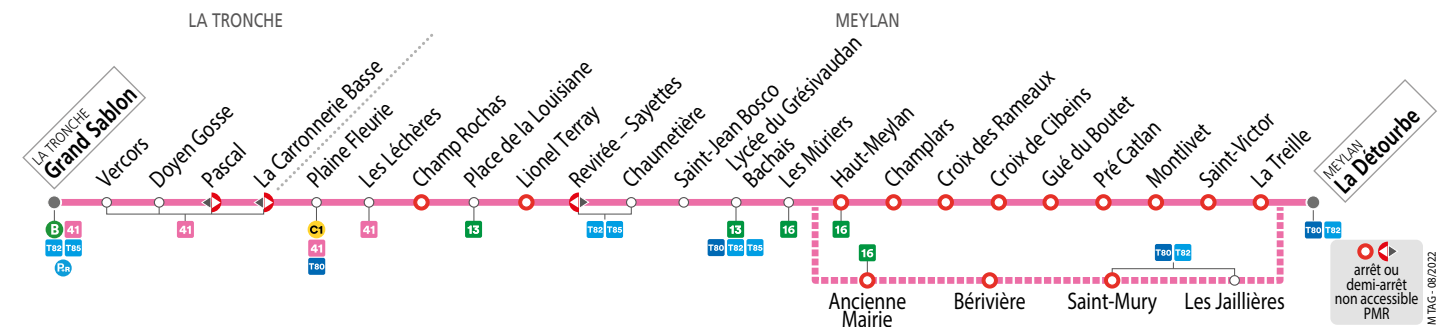

SAMEDI - les horaires indiqués peuvent varier en fonction des aléas de la circulation

La Détourbe	07 30	09 00	10 00	11 00	12 00	13 00	14 00	15 00	16 00	17 00	18 00	19 05
Croix de Cibeiens	07 39	09 09	10 09	11 09	12 09	13 09	14 09	15 09	16 09	17 09	18 09	19 14
Haut-Meylan	07 41	09 11	10 11	11 11	12 11	13 11	14 11	15 11	16 11	17 11	18 11	19 16
L. du Grésivaudan - Bachais	07 43	09 13	10 13	11 13	12 13	13 13	14 13	15 13	16 13	17 13	18 13	19 18
Lionel Terray	07 45	09 15	10 15	11 15	12 15	13 15	14 15	15 15	16 15	17 15	18 15	19 20
Plaine Fleurie	07 51	09 21	10 21	11 21	12 21	13 21	14 21	15 21	16 21	17 21	18 21	19 26
Grand Sablon	07 56	09 26	10 26	11 26	12 26	13 26	14 26	15 26	16 26	17 26	18 26	19 31

DIMANCHES ET JOURS FÉRIÉS - les horaires indiqués peuvent varier en fonction des aléas de la circulation

La Détourbe	07 30	09 00	10 00	11 00	12 00	13 00	14 00	15 00	16 00	17 00	18 00	19 05
Croix de Cibeiens	07 39	09 09	10 09	11 09	12 09	13 09	14 09	15 09	16 09	17 09	18 09	19 14
Haut-Meylan	07 41	09 11	10 11	11 11	12 11	13 11	14 11	15 11	16 11	17 11	18 11	19 16
L. du Grésivaudan - Bachais	07 43	09 13	10 13	11 13	12 13	13 13	14 13	15 13	16 13	17 13	18 13	19 18
Lionel Terray	07 45	09 15	10 15	11 15	12 15	13 15	14 15	15 15	16 15	17 15	18 15	19 20
Plaine Fleurie	07 51	09 21	10 21	11 21	12 21	13 21	14 21	15 21	16 21	17 21	18 21	19 26
Grand Sablon	07 56	09 26	10 26	11 26	12 26	13 26	14 26	15 26	16 26	17 26	18 26	19 31

Voyager en groupe ?
Effectuez une demande d'autorisation préalable : www.tag.fr/groupe

Tabac Presse - 12 place des Tuilleaux, 38240 Meylan
Arrêt Lycée du Grésivaudan - Bachais

Tabac Presse des Aiguinards - 39 rue des Aiguinards, 38240 Meylan - Arrêt Place de la Louisiane

HORAIRES SUR RÉSERVATION
Réservation 24h/24, jusqu'à 2 heures avant votre déplacement

MaResa

- l'appli MaResa
- tag.fr/flexo
- 04 38 70 38 70

Téléchargez dans l'App Store | Téléchargez sur Google Play

Faites signe au conducteur à l'approche du bus

TAG.fr Toute l'information et toutes les solutions de mobilités.

04 38 70 38 70
AlloTAG, Infotrafic et réservation services Flexo

mobilités-m.fr
 Téléchargez dans l'App Store | Téléchargez sur Google Play