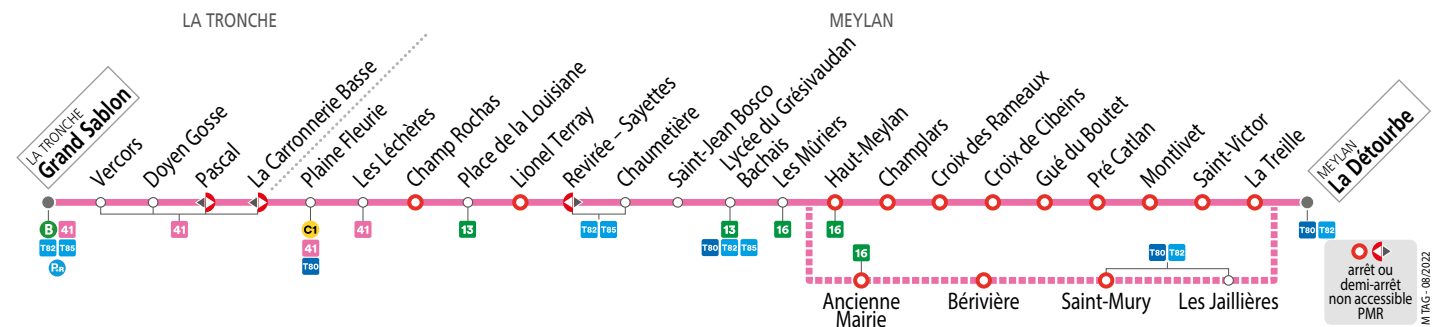

SAMEDIS - les horaires indiqués peuvent varier en fonction des aléas de la circulation

Grand Sablon	07 30	09 00	10 00	11 00	12 00	13 00	14 00	15 00	16 00	17 00	18 00	19 05
Plaine Fleurie	07 34	09 04	10 04	11 04	12 04	13 04	14 04	15 04	16 04	17 04	18 04	19 09
Lionel Terray	07 41	09 11	10 11	11 11	12 11	13 11	14 11	15 11	16 11	17 11	18 11	19 16
L. du Grésivaudan - Bachais	07 43	09 13	10 13	11 13	12 13	13 13	14 13	15 13	16 13	17 13	18 13	19 18
Haut-Meylan	07 45	09 15	10 15	11 15	12 15	13 15	14 15	15 15	16 15	17 15	18 15	19 20
Croix de Cibeiens	07 47	09 17	10 17	11 17	12 17	13 17	14 17	15 17	16 17	17 17	18 17	19 22
La Détourbe	07 54	09 24	10 24	11 24	12 24	13 24	14 24	15 24	16 24	17 24	18 24	19 29

DIMANCHES ET JOURS FÉRIÉS - les horaires indiqués peuvent varier en fonction des aléas de la circulation

Grand Sablon	07 30	09 00	10 00	11 00	12 00	13 00	14 00	15 00	16 00	17 00	18 00	19 05
Plaine Fleurie	07 34	09 04	10 04	11 04	12 04	13 04	14 04	15 04	16 04	17 04	18 04	19 09
Lionel Terray	07 41	09 11	10 11	11 11	12 11	13 11	14 11	15 11	16 11	17 11	18 11	19 16
L. du Grésivaudan - Bachais	07 43	09 13	10 13	11 13	12 13	13 13	14 13	15 13	16 13	17 13	18 13	19 18
Haut-Meylan	07 45	09 15	10 15	11 15	12 15	13 15	14 15	15 15	16 15	17 15	18 15	19 20
Croix de Cibeiens	07 47	09 17	10 17	11 17	12 17	13 17	14 17	15 17	16 17	17 17	18 17	19 22
La Détourbe	07 54	09 24	10 24	11 24	12 24	13 24	14 24	15 24	16 24	17 24	18 24	19 29

Voyager en groupe ?
Effectuez une demande d'autorisation préalable : www.tag.fr/groupe

Tabac Presse - 12 place des Tuilleaux, 38240 Meylan
Arrêt Lycée du Grésivaudan - Bachais

Tabac Presse des Aiguinards - 39 rue des Aiguinards, 38240 Meylan - Arrêt Place de la Louisiane

HORAIRES SUR RÉSERVATION
Réservation 24h/24, jusqu'à 2 heures avant votre déplacement

MaResa

- l'appli MaResa
- tag.fr/flexo
- 04 38 70 38 70

MaResa is available on the **iApp Store** and **Google Play**.

Faites signe au conducteur à l'approche du bus

TAG.fr
Toute l'information et toutes les solutions de mobilités.

04 38 70 38 70
AlloTAG, Infotrafic et réservation services Flexo

mobilités-m.fr
Available on the **iApp Store** and **Google Play**.