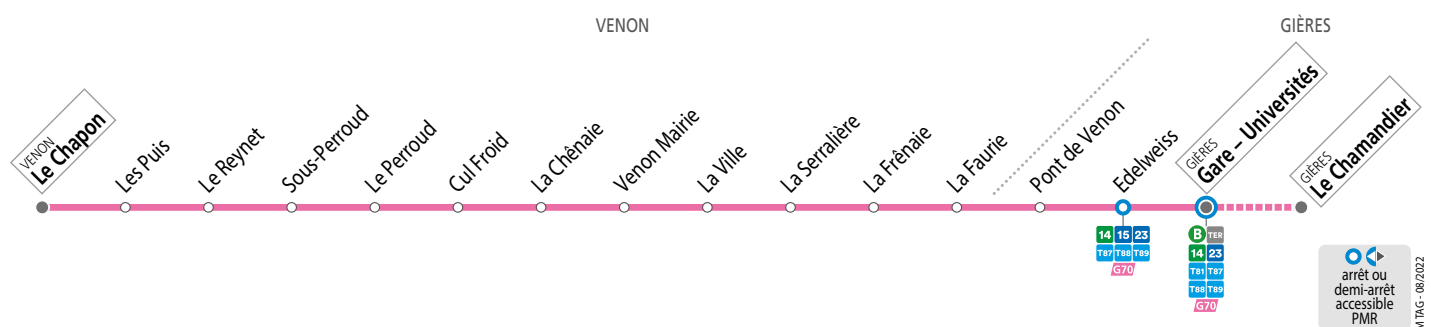

SAMEDIS – les horaires indiqués peuvent varier en fonction des aléas de la circulation

	Q		Q		Q		Q		Q		Q	
Le Chamandier												
Gières Gare - Universités	07 06	07 50	08 45	09 45	11 10	12 14	13 25	15 45	16 45	17 45	18 20	19 00
Edelweiss	07 07	07 51	08 46	09 46	11 11	12 15	13 26	15 46	16 46	17 46	18 21	19 01
La Faurie	07 13	07 57	08 52	09 52	11 17	12 21	13 32	15 52	16 52	17 52	18 27	19 07
Venon Mairie	07 17	08 01	08 56	09 56	11 21	12 25	13 36	15 56	16 56	17 56	18 31	19 11
Le Chapon	07 25	08 09	09 04	10 04	11 29	12 33	13 44	16 04	17 04	18 04	18 39	19 19

SEMAINE EN ÉTÉ (DU 10 JUILLET AU 25 AOÛT 2023) ET À CERTAINES DATES – les horaires indiqués peuvent varier en fonction des aléas de la circulation

	Q		Q		Q		Q		Q		Q	
Le Chamandier												
Gières Gare - Universités	07 06	07 50	08 45	09 45	11 10	12 14	13 25	15 45	16 45	17 45	18 20	19 00
Edelweiss	07 07	07 51	08 46	09 46	11 11	12 15	13 26	15 46	16 46	17 46	18 21	19 01
La Faurie	07 13	07 57	08 52	09 52	11 17	12 21	13 32	15 52	16 52	17 52	18 27	19 07
Venon Mairie	07 17	08 01	08 56	09 56	11 21	12 25	13 36	15 56	16 56	17 56	18 31	19 11
Le Chapon	07 25	08 09	09 04	10 04	11 29	12 33	13 44	16 04	17 04	18 04	18 39	19 19

NE CIRCULE PAS LES DIMANCHES ET JOURS FÉRIÉS

43 G70 JOUEZ LA COMPLÉMENTARITÉ !

Aux horaires indiqués par le symbole **G70**, la ligne G70 dessert tous les arrêts de la ligne 43 sans réservation. Tous les titres de transport TAG sont valables sur cette ligne dans la limite de la Métropole.

VÉLOS ADMIS
sous réserve de place disponible
sauf horaires sur réservation et ligne G70

Voyager en groupe ?
Effectuez une demande d'autorisation préalable :
www.tag.fr/groupe

arrêt ou demi-arrêt accessible PMR

Tabac Presse
23 Grande Rue 38610 Gières
Arrêt Edelweiss

HORAIRES SUR RÉSERVATION
Réservation 24h/24, jusqu'à 2 heures avant votre déplacement

MaResa

- l'appli MaResa
- tag.fr/flexo
- 04 38 70 38 70

Faites signe au conducteur à l'approche du bus

TAG.fr
Toute l'information et toutes les solutions de mobilités.

04 38 70 38 70
AlloTAG, Infotrafic et réservation services Flexo

mobilités-m.fr
Télécharger dans l'App Store ou sur Google Play