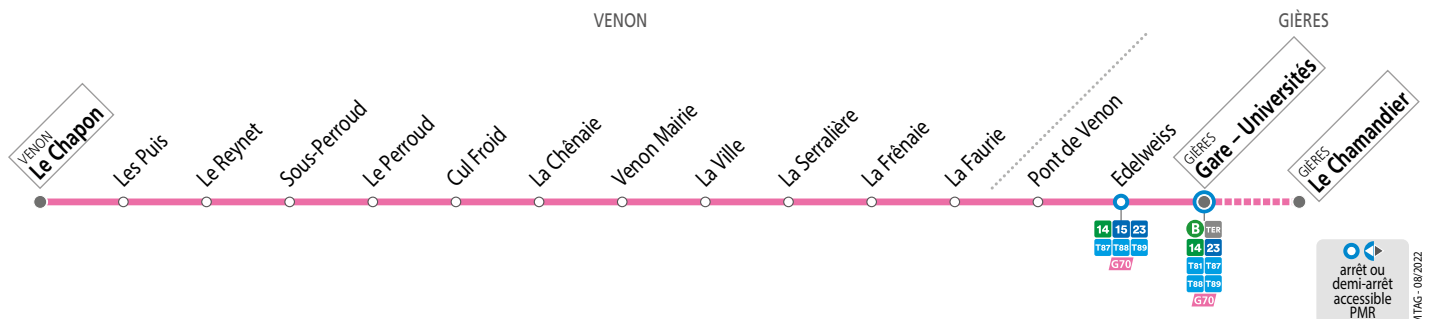

SEMAINE EN ÉTÉ (DU 10 JUILLET AU 25 AOÛT 2023) ET À CERTAINES DATES – les horaires indiqués peuvent varier en fonction des aléas de la circulation

	06 47	07 20	08 20	09 10	10 10	11 40	12 45	13 45	17 20
Le Chapon									
Venon Mairie	06 54	07 27	08 27	09 17	10 17	11 47	12 52	13 52	17 27
La Faurie	06 59	07 32	08 32	09 22	10 22	11 52	12 57	13 57	17 32
Edelweiss	07 05	07 38	08 38	09 27	10 27	11 57	13 02	14 02	17 37
Gières Gare - Universités	07 06	07 39	08 39	09 28	10 28	11 58	13 03	14 03	17 38

SAMEDIS – les horaires indiqués peuvent varier en fonction des aléas de la circulation

	06 47	07 23	08 15	09 10	10 10	11 40	12 45	13 45	17 20
Le Chapon									
Venon Mairie	06 54	07 31	08 22	09 17	10 17	11 47	12 52	13 52	17 27
La Faurie	06 59	07 36	08 27	09 22	10 22	11 52	12 57	13 57	17 32
Edelweiss	07 05	07 42	08 33	09 27	10 27	11 57	13 02	14 02	17 37
Gières Gare - Universités	07 06	07 43	08 34	09 28	10 28	11 58	13 03	14 03	17 38

NE CIRCULE PAS LES DIMANCHES ET JOURS FÉRIÉS

43 G70

JOUEZ LA COMPLÉMENTARITÉ !

Aux horaires indiqués par le symbole **G70**, la ligne G70 dessert tous les arrêts de la ligne 43 sans réservation. Tous les titres de transport TAG sont valables sur cette ligne dans la limite de la Métropole.

Gières
Gare

Venon

vers St-Martin-d'Uriage

VÉLOS ADMIS
sous réserve de place disponible
sauf horaires sur réservation et ligne G70

Voyager en groupe ?
Effectuez une demande d'autorisation préalable :
www.tag.fr/groupe

arrêt ou demi-arrêt accessible PMR
M TAG - 08/2022

Tabac Presse
23 Grande Rue 38610 Gières
Arrêt Edelweiss

HORAIRES SUR RÉSERVATION

Réservation 24h/24, jusqu'à 2 heures avant votre déplacement

MaResa

- l'appli MaResa
- tag.fr/flexo
- 04 38 70 38 70

Télécharger dans l'**iApp Store**

Télécharger dans **Google Play**

Faites signe au conducteur à l'approche du bus

TAG.fr Toute l'information et toutes les solutions de mobilités.

04 38 70 38 70
AlloTAG, Infotrafic et réservation services Flexo

mobilités-m.fr
Télécharger dans l'**iApp Store** et **Google Play**