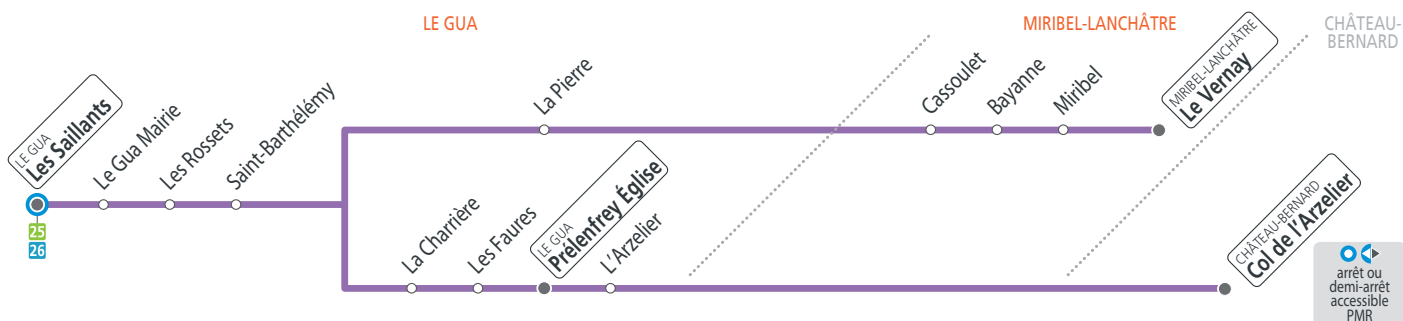

Semaine – les horaires indiqués peuvent varier en fonction des aléas de la circulation

Les Saillants	07 00	07 48	08 45	09 25	10 16	11 16	12 05	13 05	14 18	15 48	16 35	17 45	18 28	18 55	19 25
Saint-Barthélémy	07 08	07 56	08 53	09 33	10 24	11 24	12 13	13 13	14 26	15 56	16 43	17 53	18 36	19 03	19 33
Le Vernay	07 20	09 05	10 36	11 36	13 25	16 08	18 05	19 15							
Prélénfrey Église	08 03	09 40	12 20	14 33	16 50	18 43	19 40								
Col de l'Arzelier	08 13	12 30	14 43	17 00	18 53	19 50									

Semaine en vacances scolaires et en été et autres dates (voir calendrier) – les horaires indiqués peuvent varier en fonction des aléas de la circulation

Les Saillants	06 55	07 40	08 40	09 30	11 50	12 45	13 50	14 47	15 50	17 00	17 55	19 05
Saint-Barthélémy	07 03	07 48	08 48	09 38	11 58	12 53	13 58	14 55	15 58	17 08	18 03	19 13
Le Vernay	07 15	09 00	13 05	15 07	17 20	19 25						
Prélénfrey Église	07 55	09 45	12 05	14 05	16 05	18 10						
Col de l'Arzelier	09 55	18 20										

Samedis et autres dates (voir calendrier) – les horaires indiqués peuvent varier en fonction des aléas de la circulation

Les Saillants	09 40	10 15	11 20	12 50	13 50	14 50	15 50	17 53	18 33	19 53
Saint-Barthélémy	09 48	10 23	11 28	12 58	13 58	14 58	15 58	18 01	18 41	20 01
Le Vernay	10 35	13 10	14 10	16 10	18 53					
Prélénfrey Église	09 55	11 35	15 05	18 08	20 08					
Col de l'Arzelier	10 05	11 45	18 18							

Tabac Presse
1 rue de la Poste 38450 Le Gua
Arrêt Les Saillants

FLEXO SERVICE RÉGULIER OU SUR RÉSERVATION
Les horaires sur réservation sont indiqués par le symbole ☎.
Réservation 24h/24 jusqu'à 2 heures avant votre déplacement, sur tag.fr ou au **04 38 70 38 70**.

Faites signe au conducteur à l'approche du bus

TAG.FR
Retrouvez toute l'information du réseau TAG et recherchez votre trajet et vos horaires.

04 38 70 38 70
Infotrafic / AlloTAG et réservation services flexo

METROMOBILITE.FR
Téléchargez sur l'App Store et Google Play