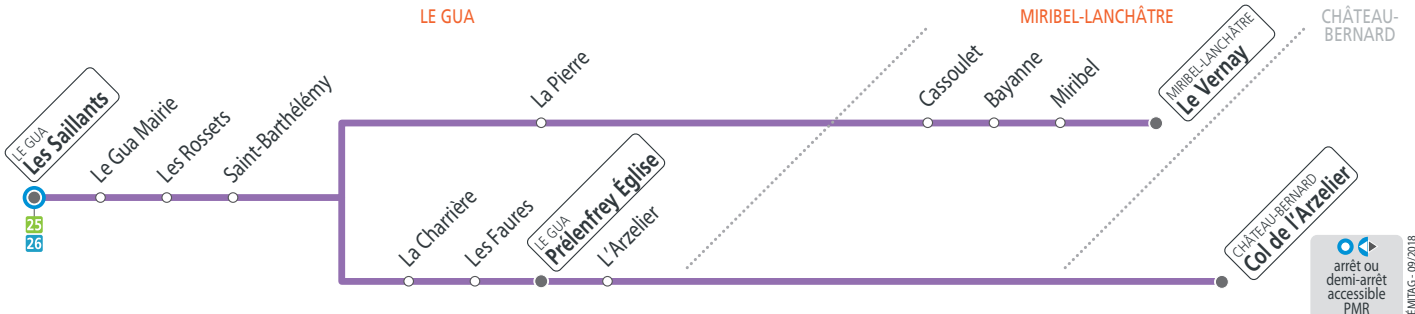

Semaine – les horaires indiqués peuvent varier en fonction des aléas de la circulation

Col de l'Arzelier	08 13				12 30	15 00	17 20	19 00
Prélenfrey Église	08 23	09 40			12 40	15 10	17 30	19 10
Le Vernay	06 33* 07 20	09 05	10 37	11 37	13 35	16 08	18 05	
Saint-Barthélémy	06 45	07 32	08 30	09 17	09 47	10 49	11 49	12 47
Les Saillants	06 53	07 40	08 39	09 25	09 56	10 57	11 57	12 56

* course prolongée jusqu'au Pont de Genevrey

Semaine en vacances scolaires et en été et autres dates (voir calendrier) – les horaires indiqués peuvent varier en fonction des aléas de la circulation

Col de l'Arzelier	08 15							16 35
Prélenfrey Église	08 25	10 10	12 10	14 10				18 30
Le Vernay	06 33	07 20	09 08	11 30	13 05	15 07	17 20	
Saint-Barthélémy	06 45	07 32	08 32	09 20	10 17	11 42	12 17	13 17
Les Saillants	06 53	07 40	08 40	09 28	10 25	11 50	12 25	13 25

Samedis et autres dates (voir calendrier) – les horaires indiqués peuvent varier en fonction des aléas de la circulation

Col de l'Arzelier	08 57							17 20
Prélenfrey Église	09 07	11 03	15 35	17 30				
Le Vernay	08 04	10 30	12 29	14 28	16 28	18 29		
Saint-Barthélémy	08 16	09 14	10 42	11 10	12 41	14 40	15 42	16 40
Les Saillants	08 22	09 22	10 48	11 18	12 47	14 46	15 48	16 46

Tabac Presse
1 rue de la Poste 38450 Le Gua
Arrêt Les Saillants

FLEXO SERVICE RÉGULIER OU SUR RÉSERVATION
Les horaires sur réservation sont indiqués par le symbole ☎.
Réservation 24h/24 jusqu'à 2 heures avant votre déplacement, sur tag.fr ou au **04 38 70 38 70**.

Faites signe au conducteur à l'approche du bus

TAG.FR
Retrouvez toute l'information du réseau TAG et recherchez votre trajet et vos horaires.

04 38 70 38 70
Infotrafic / AlloTAG et réservation services flexo

METROMOBILITE.FR
Téléchargez sur l'App Store et Google Play