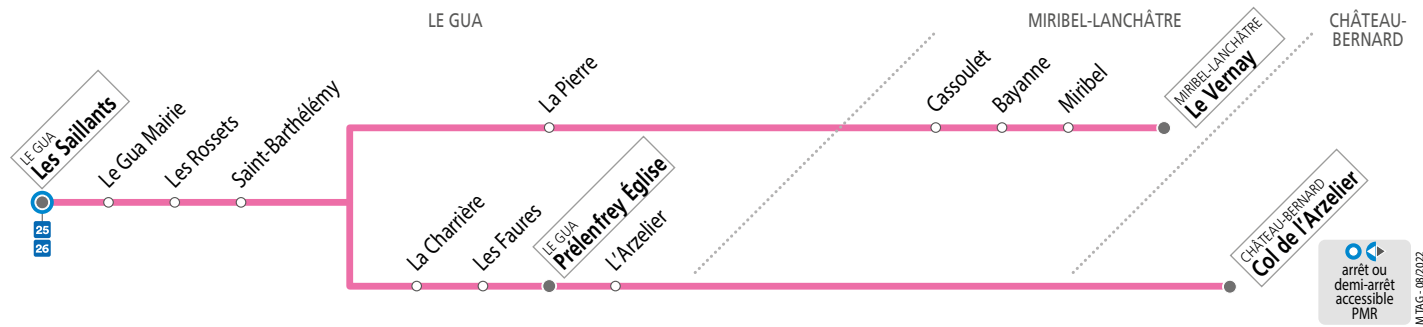

SEMAINE – les horaires indiqués peuvent varier en fonction des aléas de la circulation

Col de l'Arzelier	08 13					12 30	15 05	17 20	19 00
Prérenfrey Eglise	08 23	09 40				12 40	15 15	17 30	19 10
Le Vernay	06 35 07 20	09 05	10 37 11 37	13 35	16 10	18 05			
Saint-Barthélémy	06 47 07 32	08 30 09 17 09 47	10 49 11 49	12 47 13 47	15 22 16 22	17 37 18 17	19 17		
Les Saillants	06 55 07 40	08 39 09 25 09 56	10 57 11 57	12 56 13 55	15 30 16 30	17 45 18 25	19 25		

SEMAINE EN VACANCES SCOLAIRES ET EN ÉTÉ – les horaires indiqués peuvent varier en fonction des aléas de la circulation

Col de l'Arzelier	08 15					16 30			
Prérenfrey Eglise	08 25	10 10	12 10	14 10	16 40	18 30			
Le Vernay	06 40 07 20	09 08	11 30	13 05	15 07	17 20			
Saint-Barthélémy	06 52 07 32	08 32 09 20 10 17	11 42 12 17 13 17	14 17 15 19	16 47 17 32	18 37			
Les Saillants	07 00 07 40	08 40 09 28 10 25	11 50 12 25 13 25	14 25 15 27	16 55 17 40	18 45			

SAMEDIS – les horaires indiqués peuvent varier en fonction des aléas de la circulation

Col de l'Arzelier	08 51					17 20			
Prérenfrey Eglise	09 01	11 01	15 38	17 30					
Le Vernay	08 03	10 28	12 28 14 28	16 27	18 29				
Saint-Barthélémy	08 15 09 08	10 40 11 08 12 40	14 40 15 45 16 39	17 37 18 41					
Les Saillants	08 21 09 16	10 46 11 16 12 46	14 46 15 53 16 45	17 45 18 47					

NE CIRCULE PAS LES DIMANCHES ET JOURS FÉRIÉS

Voyager en groupe ?
Effectuez une demande d'autorisation préalable : www.tag.fr/groupe

arrêt ou demi-arrêt accessible PMR
M TAG - 08/2023

Tabac Presse
1 rue de la Poste 38450 Le Gua
Arrêt Les Saillants

HORAIRES SUR RÉSERVATION
Réservation 24h/24, jusqu'à 2 heures avant votre déplacement

MaResa

- l'appli MaResa
- tag.fr/flexo
- 04 38 70 38 70

Télécharger dans l'App Store | Disponible sur Google Play

Faites signe au conducteur à l'approche du bus

TAG.fr Toute l'information et toutes les solutions de mobilités.

04 38 70 38 70

mobilités-m.fr
Télécharger dans l'App Store | Disponible sur Google Play