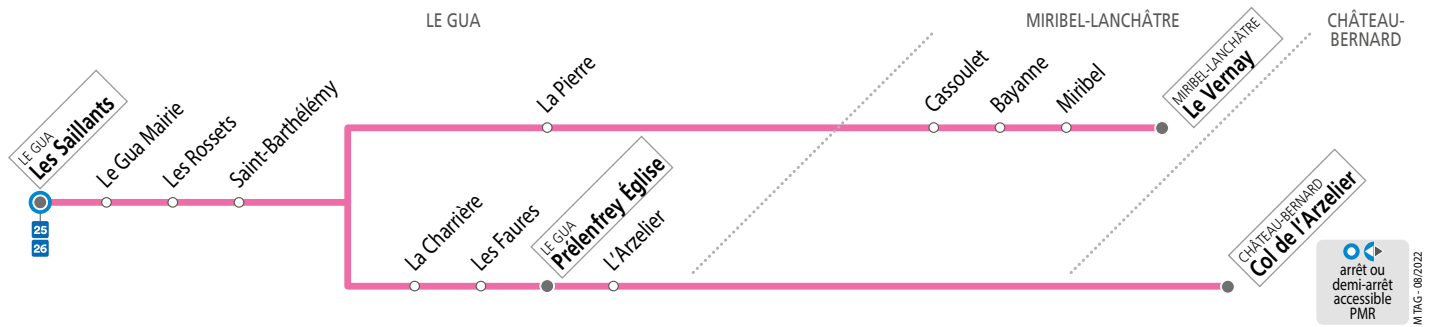

SEMAINE – les horaires indiqués peuvent varier en fonction des aléas de la circulation

	07 00	07 40	08 45	09 25	10 10	11 16	12 05	13 05	14 18	15 50	16 35	17 45	18 25	18 55	19 25
Les Saillants															
Saint-Barthélémy	07 08	07 48	08 53	09 33	10 18	11 24	12 13	13 13	14 26	15 58	16 43	17 53	18 33	19 03	19 33
Le Vernay	07 20	09 05	10 30	11 36	13 25	16 10	18 05	19 15							
Prélénfrey Église	07 55	09 40	12 20	14 33	16 50	18 40	19 40								
Col de l'Arzelier	08 05	12 30	14 43	17 00	18 50	19 50									

SEMAINE EN VACANCES SCOLAIRES ET EN ÉTÉ – les horaires indiqués peuvent varier en fonction des aléas de la circulation

	07 00	07 40	08 40	09 30	11 50	12 45	13 50	14 47	15 50	16 55	17 55	19 12
Les Saillants												
Saint-Barthélémy	07 08	07 48	08 48	09 38	11 58	12 53	13 58	14 55	15 58	17 03	18 03	19 20
Le Vernay	07 20	09 00	13 05	15 07	17 15	19 32						
Prélénfrey Église	07 55	09 45	12 05	14 05	16 05	18 10						
Col de l'Arzelier	09 55	16 15	18 20									

SAMEDIS – les horaires indiqués peuvent varier en fonction des aléas de la circulation

	09 42	10 12	11 21	12 51	13 51	14 51	15 53	17 51	18 31	19 51
Les Saillants										
Saint-Barthélémy	09 50	10 20	11 29	12 59	13 59	14 59	16 01	17 59	18 39	19 59
Le Vernay	10 32	13 11	14 11	16 13	18 51					
Prélénfrey Église	09 57	11 36	15 06	18 06	20 06					
Col de l'Arzelier	10 07	11 46	18 16							

NE CIRCULE PAS LES DIMANCHES ET JOURS FÉRIÉS

Voyager en groupe ?
Effectuez une demande d'autorisation préalable : www.tag.fr/groupe

Tabac Presse
1 rue de la Poste 38450 Le Gua
Arrêt Les Saillants

HORAIRES SUR RÉSERVATION
Réservation 24h/24, jusqu'à 2 heures avant votre déplacement

MaResa

- l'appli MaResa
- tag.fr/flexo
- 04 38 70 38 70

Faites signe au conducteur à l'approche du bus

TAG.fr
Toute l'information et toutes les solutions de mobilités.

04 38 70 38 70

mobilités-m.fr