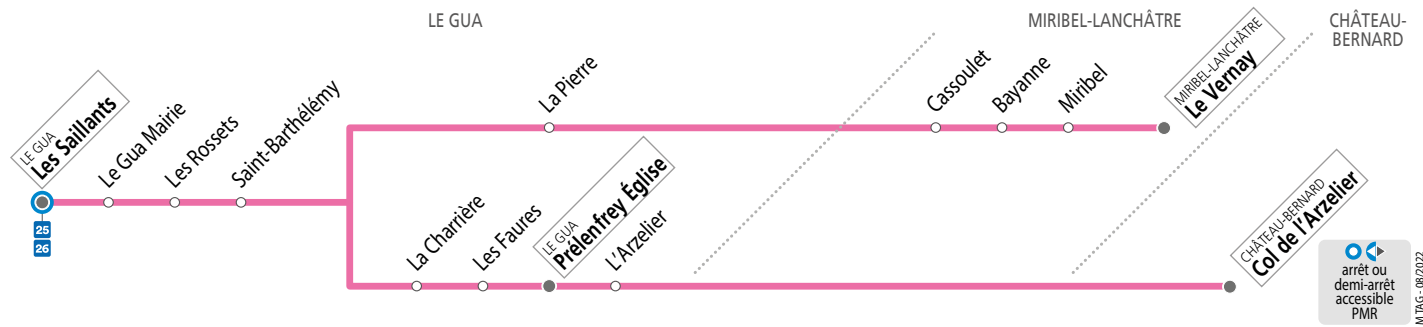

**SEMAINE EN VACANCES SCOLAIRES ET EN ÉTÉ** – les horaires indiqués peuvent varier en fonction des aléas de la circulation

	07 00	07 40	08 40	09 30	11 50	12 45	13 50	14 47	15 50	16 55	17 55	19 12
Les Saillants												
Saint-Barthélémy	07 08	07 48	08 48	09 38	11 58	12 53	13 58	14 55	15 58	17 03	18 03	19 20
Le Vernay	07 20	09 00			13 05	15 07	17 15	19 32				
Prélénfrey Église		07 55	09 45	12 05	14 05	16 05	18 10					
Col de l'Arzelier			09 55				16 15	18 20				

**SAMEDIS** – les horaires indiqués peuvent varier en fonction des aléas de la circulation

	09 42	10 12	11 21	12 51	13 51	14 51	15 53	17 51	18 31	19 51
Les Saillants										
Saint-Barthélémy	09 50	10 20	11 29	12 59	13 59	14 59	16 01	17 59	18 39	19 59
Le Vernay		10 32	13 11	14 11	16 13	18 51				
Prélénfrey Église	09 57	11 36		15 06	18 06	20 06				
Col de l'Arzelier	10 07	11 46			18 16					

arrêt ou demi-arrêt accessible PMR

**Tabac Presse**  
1 rue de la Poste 38450 Le Gua  
Arrêt Les Saillants

**HORAIRES SUR RÉSERVATION**  
Réservation 24h/24, jusqu'à 2 heures avant votre déplacement

MaResa