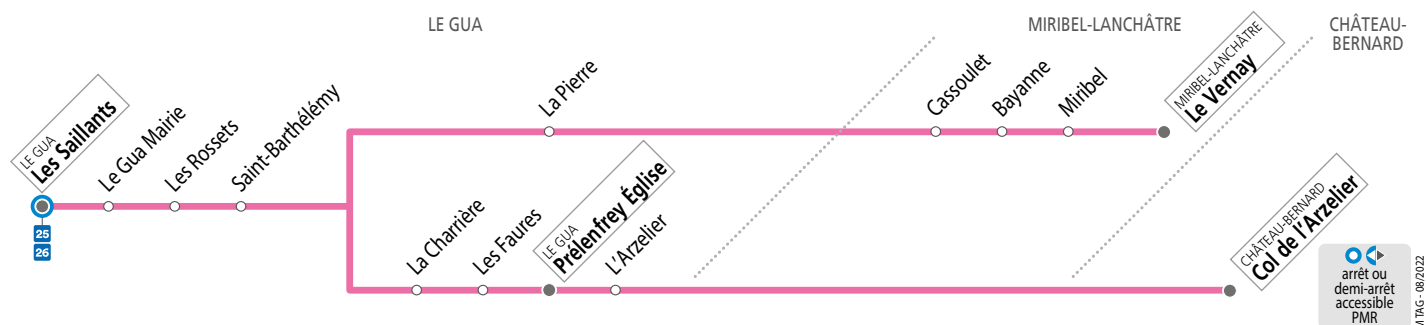

SEMAINE – les horaires indiqués peuvent varier en fonction des aléas de la circulation

Col de l'Arzelier	08 13					12 30	15 05	17 20	19 00
Prélenfrey Eglise	08 23	09 40				12 40	15 15	17 30	19 10
Le Vernay	06 35 07 20	09 05	10 37 11 37	13 35	16 10	18 05			
Saint-Barthélémy	06 47 07 32	08 30 09 17 09 47	10 49 11 49	12 47 13 47	15 22 16 22	17 37 18 17	19 17		
Les Saillants	06 55* 07 40	08 39 09 25 09 56	10 57 11 57	12 56 13 55	15 30 16 30	17 45 18 25	19 25		

* course prolongée jusqu'au Pont de Genevrey

SEMAINE EN VACANCES SCOLAIRES ET EN ÉTÉ – les horaires indiqués peuvent varier en fonction des aléas de la circulation

Col de l'Arzelier	08 15					16 30
Prélenfrey Eglise	08 25	10 10	12 10	14 10	16 40	18 30
Le Vernay	06 40 07 20	09 08	11 30	13 05	15 07	17 20
Saint-Barthélémy	06 52 07 32	08 32 09 20 10 17 11 42	12 17 13 17	14 17 15 19	16 47 17 32	18 37
Les Saillants	07 00 07 40	08 40 09 28 10 25 11 50	12 25 13 25	14 25 15 27	16 55 17 40	18 45

SAMEDIS – les horaires indiqués peuvent varier en fonction des aléas de la circulation

Col de l'Arzelier	08 51					17 20
Prélenfrey Eglise	09 01	11 01	15 38			17 30
Le Vernay	08 03	10 28	12 28 14 28	16 27	18 29	
Saint-Barthélémy	08 15 09 08	10 40 11 08 12 40 14 40	15 45 16 39	17 37 18 41		
Les Saillants	08 21 09 16	10 46 11 16 12 46 14 46	15 53 16 45	17 45 18 47		

La semaine du 26 au 31 décembre 2022, ainsi que les samedis du 8 juillet au 26 août 2023 : circule sur réservation uniquement.

NE CIRCULE PAS LES DIMANCHES ET JOURS FÉRIÉS

Voyager en groupe ?
Effectuez une demande d'autorisation préalable : www.tag.fr/groupe

arrêt ou demi-arrêt accessible PMR

Tabac Presse
1 rue de la Poste 38450 Le Gua
Arrêt Les Saillants

HORAIRES SUR RÉSERVATION
Réservation 24h/24, jusqu'à 2 heures avant votre déplacement

MaResa

- l'appli MaResa
- tag.fr/flexo
- 04 38 70 38 70

Télécharger dans l'App Store | Disponible sur Google Play

Faites signe au conducteur à l'approche du bus

TAG.fr Toute l'information et toutes les solutions de mobilités.

04 38 70 38 70
AlloTAG, Infotrafic et réservation services Flexo

mobilités-m.fr
Télécharger dans l'App Store | Disponible sur Google Play