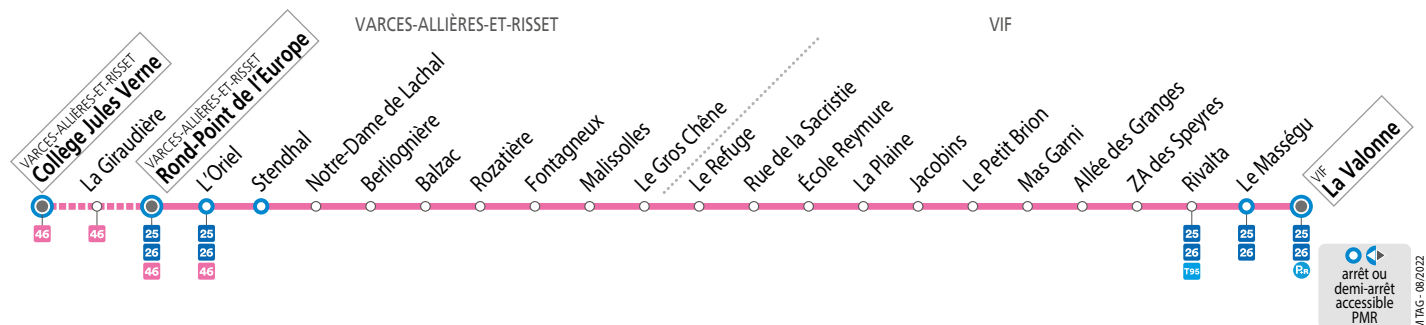

SEMAINE, SAUF MERCREDIS
les horaires indiqués peuvent varier en fonction des aléas de la circulation

Collège Jules Verne					15 45	16 55
Rond-Point de l'Europe	06 40	07 53	08 48	13 00	15 48	16 58 17 55
Fontagneux	06 48	08 01	08 55	13 07	15 55	17 06 18 02
École Reymure	06 53	08 06	09 00	13 12	16 00	17 11 18 07
La Valonne	07 03	08 16	09 07	13 19	16 10	17 21 18 14

MERCREDIS
les horaires indiqués peuvent varier en fonction des aléas de la circulation

Collège Jules Verne					12 10
Rond-Point de l'Europe	06 40	07 53	08 48	12 13	13 00 15 48 16 58 17 55
Fontagneux	06 48	08 01	08 55	12 21	13 07 15 55 17 06 18 02
École Reymure	06 53	08 06	09 00	12 26	13 12 16 00 17 11 18 07
La Valonne	07 03	08 16	09 07	12 36	13 19 16 10 17 21 18 14

SEMAINE EN VACANCES SCOLAIRES ET EN ÉTÉ – les horaires indiqués peuvent varier en fonction des aléas de la circulation

Rond-Point de l'Europe	06 50	07 45	11 45	16 05	17 15	18 05
Fontagneux	06 58	07 53	11 52	16 12	17 23	18 12
École Reymure	07 03	07 58	11 57	16 17	17 28	18 17
La Valonne	07 13	08 08	12 04	16 27	17 38	18 24

SAMEDIS – les horaires indiqués peuvent varier en fonction des aléas de la circulation

Rond-Point de l'Europe	08 37	10 37	12 35	15 02	16 32	18 12
Fontagneux	08 44	10 44	12 43	15 09	16 40	18 19
École Reymure	08 49	10 49	12 48	15 14	16 45	18 24
La Valonne	08 56	10 56	12 58	15 24	16 55	18 31

NE CIRCULE PAS LES DIMANCHES ET JOURS FÉRIÉS

Voyager en groupe ?
Effectuez une demande
d'autorisation préalable :
www.tag.fr/groupe

Tabac Presse
9 avenue Joliot Curie 38760 Varcès-Allières-et-Risset
Arrêt Stendhal

Tabac Presse
1 rue Champollion 38450 Vif
Arrêt Vif Mairie

HORAIRES SUR RÉSERVATION
Réservation 24h/24, jusqu'à 2 heures avant votre déplacement

MaResa

- l'appli MaResa
- tag.fr/flexo
- 04 38 70 38 70

Disponible sur l'App Store et Google Play

Faites signe au conducteur à l'approche du bus

TAG.fr Toute l'information et toutes les solutions de mobilités.

04 38 70 38 70

mobilités-m.fr
Disponible sur l'App Store et Google Play