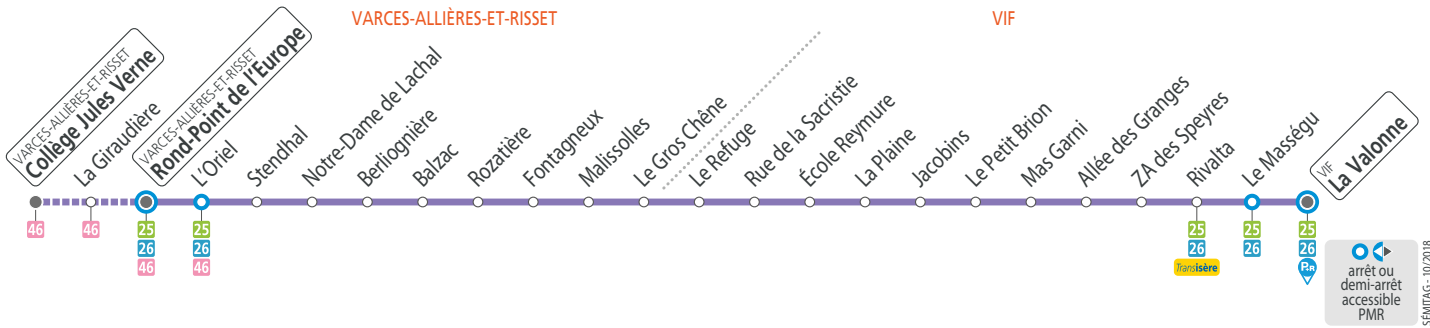

■ Le 1<sup>er</sup> mai le réseau TAG ne fonctionne pas.

**Semaine, sauf mercredis** – les horaires indiqués peuvent varier en fonction des aléas de la circulation

<b>La Valonne</b>	07 20	08 35	11 35	12 55	15 10	16 15	17 22	18 50
École Reymure	07 26	08 42	11 42	13 02	15 17	16 21	17 28	18 57
Fontagneux	07 30	08 47	11 47	13 07	15 22	16 25	17 32	19 02
<b>Rond-Point de l'Europe</b>	07 43	08 53	11 53	13 13	15 28	16 38	17 45	19 08
Collège Jules Verne	07 46	08 56						

**Mercredis** – les horaires indiqués peuvent varier en fonction des aléas de la circulation

<b>La Valonne</b>	07 20	08 35	11 35	12 55	15 10	16 15	17 22	18 50
École Reymure	07 26	08 42	11 42	13 02	15 17	16 21	17 28	18 57
Fontagneux	07 30	08 47	11 47	13 07	15 22	16 25	17 32	19 02
<b>Rond-Point de l'Europe</b>	07 43	08 53	11 53	13 13	15 28	16 38	17 45	19 08
Collège Jules Verne	07 46	08 56						

**Semaine en vacances scolaires et en été** – les horaires indiqués peuvent varier en fonction des aléas de la circulation

<b>La Valonne</b>	07 00	08 22	10 00	13 10	16 50	18 32
École Reymure	07 07	08 29	10 07	13 17	16 57	18 39
Fontagneux	07 12	08 34	10 12	13 22	17 02	18 44
<b>Rond-Point de l'Europe</b>	07 18	08 40	10 18	13 28	17 08	18 50

**Samedis et autres dates (voir calendrier)** – les horaires indiqués peuvent varier en fonction des aléas de la circulation

<b>La Valonne</b>	08 17	09 14	11 14	15 44	17 46	18 46
École Reymure	08 24	09 21	11 21	15 51	17 53	18 53
Fontagneux	08 29	09 26	11 26	15 56	17 58	18 58
<b>Rond-Point de l'Europe</b>	08 35	09 32	11 32	16 02	18 04	19 04