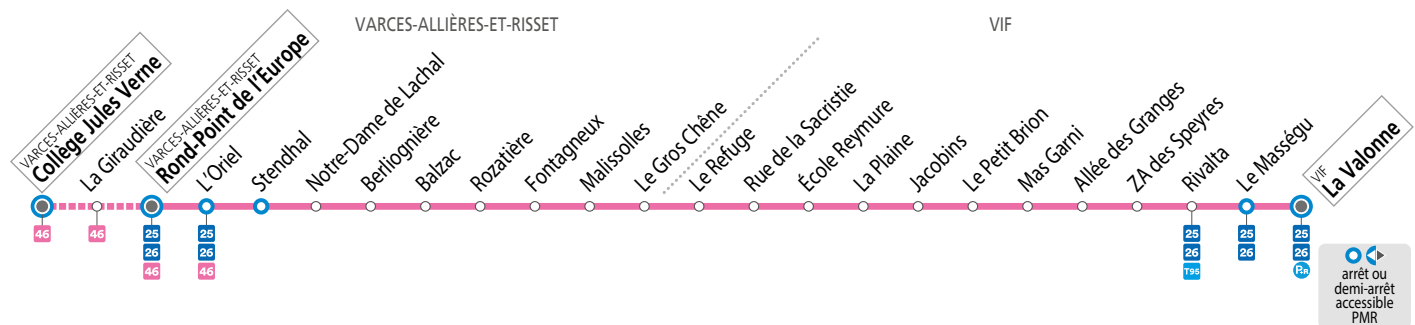

SEMAINE, SAUF MERCREDIS

les horaires indiqués peuvent varier en fonction des aléas de la circulation

La Valonne	07 10	08 30	11 35	12 38	15 10	16 15	17 22	18 45
École Reymure	07 16	08 37	11 42	12 45	15 17	16 21	17 28	18 52
Fontagneux	07 20	08 42	11 47	12 50	15 22	16 25	17 32	18 57
Rond-Point de l'Europe	07 33*08 48	11 53	12 56	15 28	16 38	17 45	19 03	
Collège Jules Verne	07 51*	08 51						

MERCREDIS

les horaires indiqués peuvent varier en fonction des aléas de la circulation

La Valonne	07 10	08 30	11 35	12 38	15 10	16 15	17 22	18 45
École Reymure	07 16	08 37	11 42	12 45	15 17	16 21	17 28	18 52
Fontagneux	07 20	08 42	11 47	12 50	15 22	16 25	17 32	18 57
Rond-Point de l'Europe	07 33*08 48	11 53	12 56	15 28	16 38	17 45	19 03	
Collège Jules Verne	07 51*	08 51						

* À cet horaire, trajet via la route du Pavillon.

SEMAINE EN VACANCES SCOLAIRES ET EN ÉTÉ

les horaires indiqués peuvent varier en fonction des aléas de la circulation

La Valonne	07 22	08 20	09 52	13 10	16 40	18 29
École Reymure	07 28	08 27	09 59	13 17	16 46	18 36
Fontagneux	07 32	08 32	10 04	13 22	16 50	18 41
Rond-Point de l'Europe	07 45	08 38	10 10	13 28	17 03	18 47

SAMEDIS

les horaires indiqués peuvent varier en fonction des aléas de la circulation

La Valonne	08 19	09 16	11 16	15 40	17 40	18 40
École Reymure	08 26	09 23	11 23	15 47	17 46	18 47
Fontagneux	08 31	09 28	11 28	15 52	17 50	18 52
Rond-Point de l'Europe	08 37	09 34	11 34	15 58	18 03	18 58

NE CIRCULE PAS LES DIMANCHES ET JOURS FÉRIÉS

Voyager en groupe ?
Effectuez une demande
d'autorisation préalable :
www.tag.fr/groupe

Tabac Presse
9 avenue Joliot Curie 38760 Varcès-Allières-et-Risset
Arrêt Stendhal

Tabac Presse
1 rue Champollion 38450 Vif
Arrêt Vif Mairie

HORAIRES SUR RÉSERVATION
Réservation 24h/24, jusqu'à 2 heures avant votre déplacement

MaResa

- l'appli MaResa
- tag.fr/flexo
- 04 38 70 38 70

Télécharger dans l'App Store | Disponible sur Google Play

Faites signe au conducteur à l'approche du bus

TAG.fr Toute l'information et toutes les solutions de mobilités.

04 38 70 38 70

mobilités-m.fr