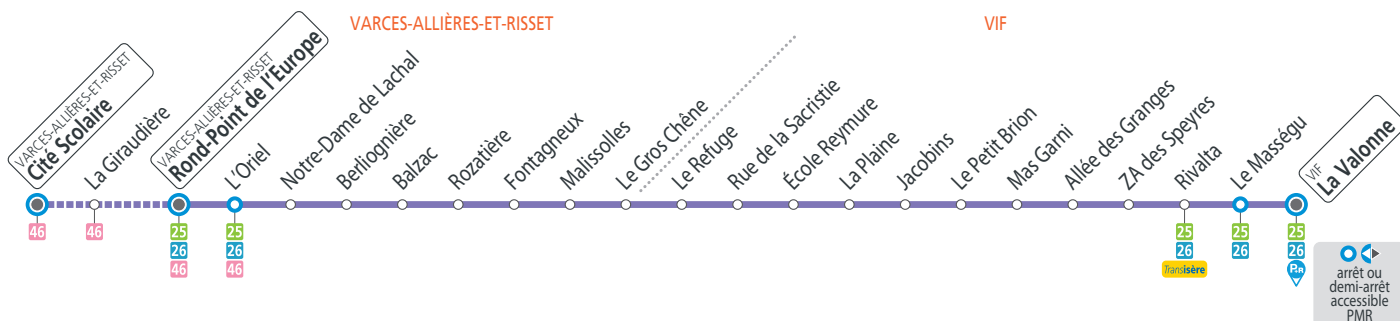

**Semaine, sauf mercredis** – les horaires indiqués peuvent varier en fonction des aléas de la circulation

Collège Jules Verne	15 45	16 55					
<b>Rond-Point de l'Europe</b>	<b>06 40</b>	<b>07 53</b>	<b>08 48</b>	<b>13 15</b>	<b>15 48</b>	<b>16 58</b>	<b>17 55</b>
Fontagneux	06 48	08 01	08 55	13 22	15 56	17 06	18 02
École Reymure	06 53	08 06	09 00	13 27	16 01	17 11	18 07
<b>La Valonne</b>	<b>07 03</b>	<b>08 16</b>	<b>09 07</b>	<b>13 34</b>	<b>16 11</b>	<b>17 21</b>	<b>18 14</b>

**Mercredis** – les horaires indiqués peuvent varier en fonction des aléas de la circulation

Collège Jules Verne	12 20							
<b>Rond-Point de l'Europe</b>	<b>06 40</b>	<b>07 53</b>	<b>08 48</b>	<b>12 23</b>	<b>13 15</b>	<b>15 48</b>	<b>16 58</b>	<b>17 55</b>
Fontagneux	06 48	08 01	08 55	12 31	13 22	15 55	17 06	18 02
École Reymure	06 53	08 06	09 00	12 36	13 27	16 00	17 11	18 07
<b>La Valonne</b>	<b>07 03</b>	<b>08 16</b>	<b>09 07</b>	<b>12 46</b>	<b>13 34</b>	<b>16 07</b>	<b>17 21</b>	<b>18 14</b>

**Semaine en vacances scolaires et en été** – les horaires indiqués peuvent varier en fonction des aléas de la circulation

<b>Rond-Point de l'Europe</b>	<b>06 40</b>	<b>07 55</b>	<b>11 40</b>	<b>16 05</b>	<b>17 15</b>	<b>18 10</b>
Fontagneux	06 47	08 02	11 47	16 12	17 22	18 17
École Reymure	06 52	08 07	11 52	16 17	17 27	18 22
<b>La Valonne</b>	<b>06 59</b>	<b>08 14</b>	<b>11 59</b>	<b>16 24</b>	<b>17 34</b>	<b>18 29</b>

**Samedis et autres dates (voir calendrier)** – les horaires indiqués peuvent varier en fonction des aléas de la circulation

<b>Rond-Point de l'Europe</b>	<b>08 36</b>	<b>10 36</b>	<b>12 35</b>	<b>15 05</b>	<b>16 35</b>	<b>18 16</b>
Fontagneux	08 43	10 43	12 42	15 12	16 42	18 23
École Reymure	08 48	10 48	12 47	15 17	16 47	18 28
<b>La Valonne</b>	<b>08 55</b>	<b>10 55</b>	<b>12 54</b>	<b>15 24</b>	<b>16 54</b>	<b>18 35</b>