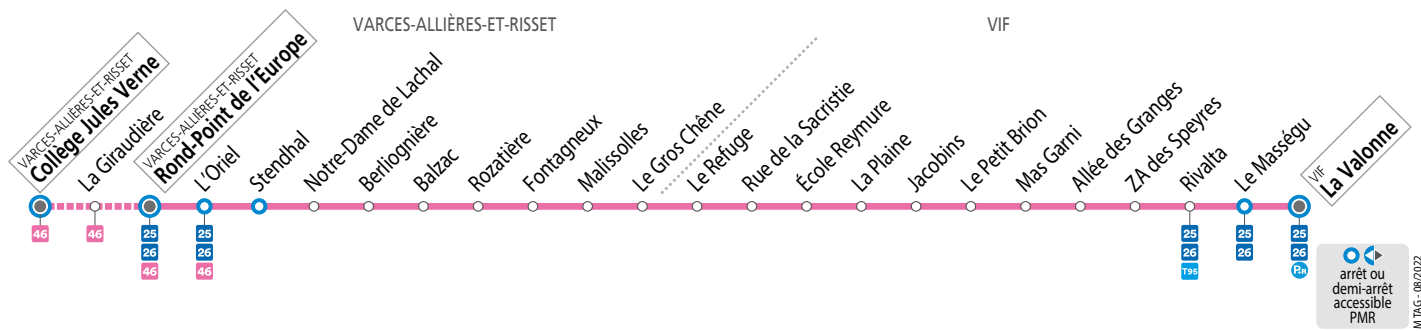

SEMAINE, SAUF MERCREDIS
les horaires indiqués peuvent varier en fonction des aléas de la circulation

Collège Jules Verne					15 45	16 55
Rond-Point de l'Europe	06 40	07 53	08 48	13 00	15 48	16 58 17 55
Fontagneux	06 48	08 01	08 55	13 07	15 55	17 06 18 02
École Reymure	06 53	08 06	09 00	13 12	16 00	17 11 18 07
La Valonne	07 03	08 16	09 07	13 19	16 10	17 21 18 14

MERCREDIS
les horaires indiqués peuvent varier en fonction des aléas de la circulation

Collège Jules Verne						12 10
Rond-Point de l'Europe	06 40	07 53	08 48	12 13	13 00	15 48 16 58 17 55
Fontagneux	06 48	08 01	08 55	12 21	13 07	15 55 17 06 18 02
École Reymure	06 53	08 06	09 00	12 26	13 12	16 00 17 11 18 07
La Valonne	07 03	08 16	09 07	12 36	13 19	16 10 17 21 18 14

SEMAINE EN VACANCES SCOLAIRES ET EN ÉTÉ – les horaires indiqués peuvent varier en fonction des aléas de la circulation

Rond-Point de l'Europe	06 50	07 45	11 45	16 05	17 15	18 05
Fontagneux	06 58	07 53	11 52	16 12	17 23	18 12
École Reymure	07 03	07 58	11 57	16 17	17 28	18 17
La Valonne	07 13	08 08	12 04	16 27	17 38	18 24

SAMEDIS – les horaires indiqués peuvent varier en fonction des aléas de la circulation

Rond-Point de l'Europe	08 37	10 37	12 35	15 02	16 32	18 12
Fontagneux	08 44	10 44	12 43	15 09	16 40	18 19
École Reymure	08 49	10 49	12 48	15 14	16 45	18 24
La Valonne	08 56	10 56	12 58	15 24	16 55	18 31

NE CIRCULE PAS LES DIMANCHES ET JOURS FÉRIÉS

Voyager en groupe ?
Effectuez une demande
d'autorisation préalable :
www.tag.fr/groupe

Tabac Presse
9 avenue Joliot Curie 38760 Varcès-Allières-et-Risset
Arrêt Stendhal

Tabac Presse
1 rue Champollion 38450 Vif
Arrêt Vif Mairie

HORAIRES SUR RÉSERVATION
Réservation 24h/24, jusqu'à 2 heures avant votre déplacement

MaResa

- l'appli MaResa
- tag.fr/flexo
- 04 38 70 38 70

Télécharger dans l'App Store | Disponible sur Google Play

Faites signe au conducteur à l'approche du bus

TAG.fr Toute l'information et toutes les solutions de mobilités.

04 38 70 38 70
AlloTAG, Infotrafic et réservation services Flexo

mobilités-m.fr
Télécharger dans l'App Store | Disponible sur Google Play