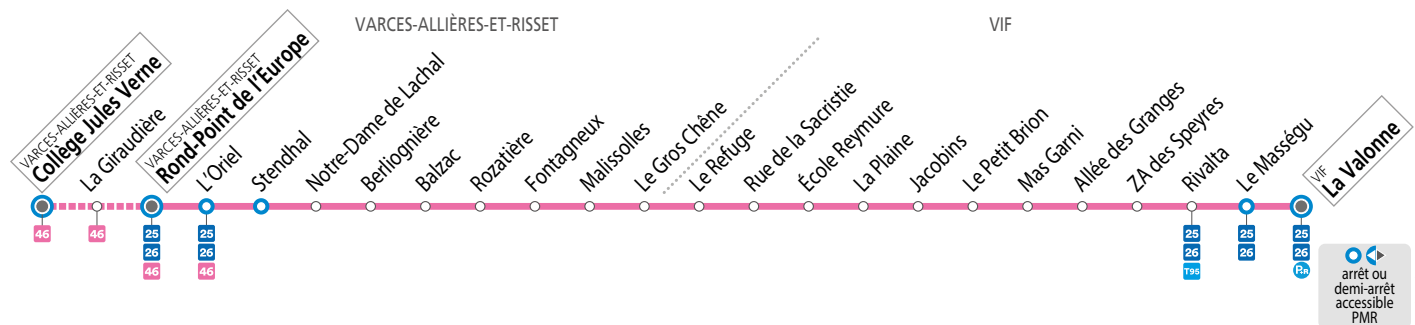

SEMAINE, SAUF MERCREDIS les horaires indiqués peuvent varier en fonction des aléas de la circulation

La Valonne	07 20	08 30	11 35	12 38	15 10	16 15	17 22	18 45
École Reymure	07 26	08 37	11 42	12 45	15 17	16 21	17 28	18 52
Fontagneux	07 30	08 42	11 47	12 50	15 22	16 25	17 32	18 57
Rond-Point de l'Europe	07 43	08 48	11 53	12 56	15 28	16 38	17 45	19 03
Collège Jules Verne	07 46	08 51						

MERCREDIS les horaires indiqués peuvent varier en fonction des aléas de la circulation

La Valonne	07 20	08 30	11 35	12 38	15 10	16 15	17 22	18 45
École Reymure	07 26	08 37	11 42	12 45	15 17	16 21	17 28	18 52
Fontagneux	07 30	08 42	11 47	12 50	15 22	16 25	17 32	18 57
Rond-Point de l'Europe	07 43	08 48	11 53	12 56	15 28	16 38	17 45	19 03
Collège Jules Verne	07 46	08 51						

SEMAINE EN VACANCES SCOLAIRES ET EN ÉTÉ – les horaires indiqués peuvent varier en fonction des aléas de la circulation

La Valonne	07 22	08 20	09 52	13 10	16 40	18 29
École Reymure	07 28	08 27	09 59	13 17	16 46	18 36
Fontagneux	07 32	08 32	10 04	13 22	16 50	18 41
Rond-Point de l'Europe	07 45	08 38	10 10	13 28	17 03	18 47

SAMEDIS – les horaires indiqués peuvent varier en fonction des aléas de la circulation

La Valonne	08 19	09 16	11 16	15 40	17 40	18 40
École Reymure	08 26	09 23	11 23	15 47	17 46	18 47
Fontagneux	08 31	09 28	11 28	15 52	17 50	18 52
Rond-Point de l'Europe	08 37	09 34	11 34	15 58	18 03	18 58

NE CIRCULE PAS LES DIMANCHES ET JOURS FÉRIÉS

Voyager en groupe ?
Effectuez une demande d'autorisation préalable : www.tag.fr/groupe

Tabac Presse
9 avenue Joliot Curie 38760 Varcès-Allières-et-Risset
Arrêt Stendhal

Tabac Presse
1 rue Champollion 38450 Vif
Arrêt Vif Mairie

HORAIRES SUR RÉSERVATION
Réservation 24h/24, jusqu'à 2 heures avant votre déplacement

MaResa

- l'appli MaResa
- tag.fr/flexo
- 04 38 70 38 70

Téléchargez dans l'App Store | Disponible sur Google Play

Faites signe au conducteur à l'approche du bus

TAG.fr Toute l'information et toutes les solutions de mobilités.

04 38 70 38 70
AlloTAG, Infotrafic et réservation services Flexo

mobilités-m.fr
Téléchargez dans l'App Store | Disponible sur Google Play