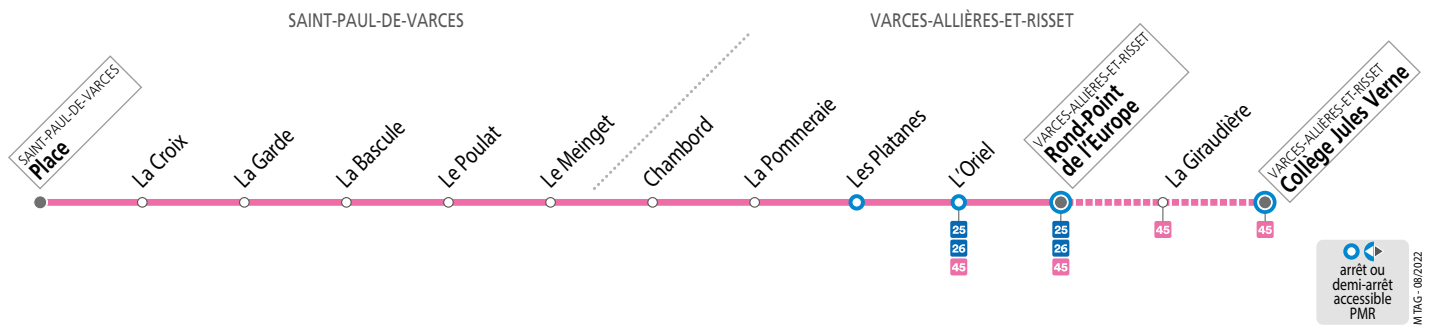

SEMAINE – les horaires indiqués peuvent varier en fonction des aléas de la circulation

Collège Jules Verne		11 15	12 10	12 52		14 50	15 47	16 25	17 03	17 45			
Rond-Point de l'Europe	07 00	10 32	11 18	12 13	12 55	14 02	14 53	15 50	16 28	17 06	17 48	18 15	18 55
Le Meinget	07 07	10 39	11 25	12 20	13 02	14 09	15 00	15 57	16 35	17 13	17 55	18 22	19 02
Saint-Paul-de-Varces Place	07 13	10 45	11 31	12 26	13 08	14 15	15 06	16 03	16 41	17 19	18 01	18 28	19 08

SEMAINE EN VACANCES SCOLAIRES ET EN ÉTÉ – les horaires indiqués peuvent varier en fonction des aléas de la circulation

Rond-Point de l'Europe	07 10	07 45	11 32	13 02	16 03	17 14	18 14	19 31
Le Meinget	07 15	07 50	11 37	13 07	16 08	17 19	18 19	19 36
Saint-Paul-de-Varces Place	07 21	07 56	11 43	13 13	16 14	17 25	18 25	19 42

SAMEDIS – les horaires indiqués peuvent varier en fonction des aléas de la circulation

Rond-Point de l'Europe	08 05	11 33	14 03	16 13	16 53	17 53	18 33
Le Meinget	08 10	11 38	14 08	16 18	16 58	17 58	18 38
Saint-Paul-de-Varces Place	08 16	11 44	14 14	16 24	17 04	18 04	18 44

NE CIRCULE PAS LES DIMANCHES ET JOURS FÉRIÉS

Voyager en groupe ?
Effectuez une demande d'autorisation préalable :
www.tag.fr/groupe

arrêt ou demi-arrêt accessible PMR
M TAG - 08/2022

Alimentation générale
1662 route du Vercors
38760 Saint-Paul-de-Varces
Arrêt Le Poullat