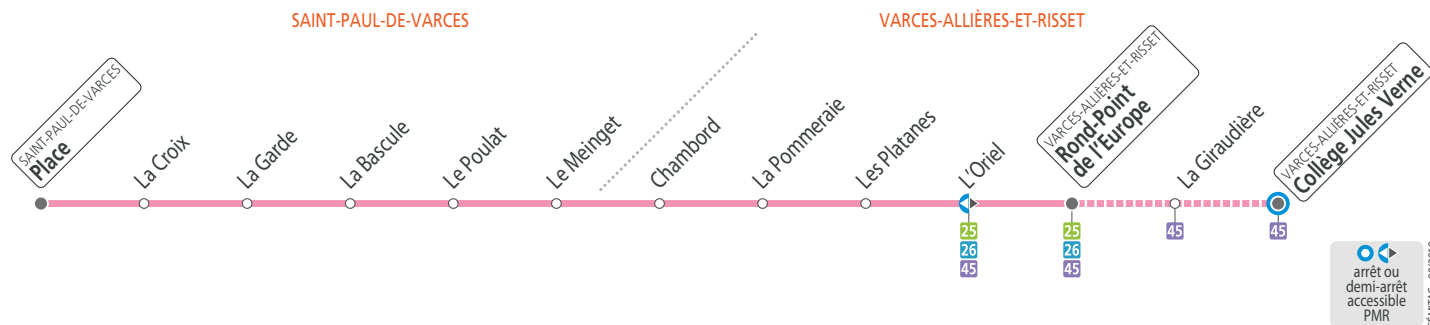

■ Le 1^{er} mai le réseau TAG ne fonctionne pas.

Semaine – les horaires indiqués peuvent varier en fonction des aléas de la circulation

Place	06 45	07 25	08 00	08 55	09 50	12 00	12 36	14 25	16 41	17 20	18 00	18 35
Le Meinget	06 51	07 31	08 06	09 01	09 56	12 06	12 42	14 31	16 47	17 26	18 06	18 41
Rond-Point de l'Europe	07 00	07 40	08 15	09 10	10 05	12 15	12 51	14 40	16 56	17 35	18 15	18 50
Collège Jules Verne				10 08	12 18				16 59	17 38		

Semaine en vacances scolaires et en été et autres dates (voir calendrier) – les horaires indiqués peuvent varier en fonction des aléas de la circulation

Place	06 45	07 30	07 57	08 45	12 00	14 00	16 33	18 28
Le Meinget	06 50	07 35	08 02	08 50	12 05	14 05	16 38	18 33
Rond-Point de l'Europe	06 56	07 41	08 08	08 56	12 11	14 11	16 44	18 39

Samedis et autres dates (voir calendrier) – les horaires indiqués peuvent varier en fonction des aléas de la circulation

Place	07 52	08 27	10 52	12 52	13 52	16 26	17 25
Le Meinget	07 57	08 32	10 57	12 57	13 57	16 31	17 30
Rond-Point de l'Europe	08 03	08 38	11 03	13 03	14 03	16 37	17 36

. Alimentation générale
1662 route du Vercors 38760 Saint-Paul-de-Varces
Arrêt Le Poulat

. Tabac Presse
9 avenue Joliot Curie 38760 Varcès-Allières-et-Risset
Arrêt République

FLEXO SERVICE RÉGULIER OU SUR RÉSERVATION
Les horaires sur réservation sont indiqués par le symbole ⌚.
Réservation 24h/24 jusqu'à 2 heures avant votre déplacement, sur tag.fr ou au **04 38 70 38 70**.