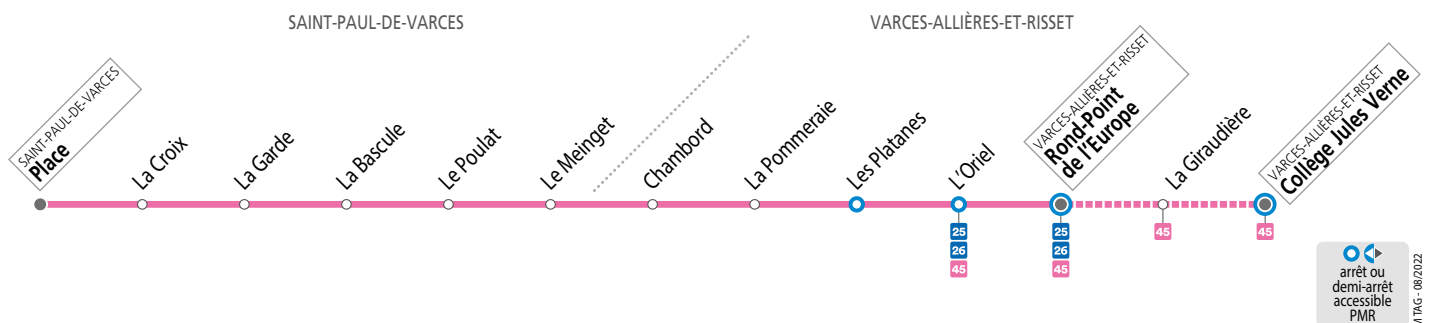

SEMAINE – les horaires indiqués peuvent varier en fonction des aléas de la circulation

Saint-Paul-de-Varces Place	06 42	07 20	08 00	08 59	09 37	11 50	12 26	13 17	14 27	16 41	17 20	18 35
Le Meinget	06 48	07 30	08 06	09 05	09 43	11 56	12 32	13 23	14 33	16 47	17 26	18 41
Rond-Point de l'Europe	06 57	07 41	08 15	09 14	09 52	12 05	12 41	13 32	14 42	16 56	17 35	18 50
Collège Jules Verne		07 45		09 55	12 08	12 44	13 35		16 59	17 38		

SEMAINE EN VACANCES SCOLAIRES ET EN ÉTÉ – les horaires indiqués peuvent varier en fonction des aléas de la circulation

Saint-Paul-de-Varces Place	06 46	07 29	08 01	08 46	12 01	14 01	16 32	18 27
Le Meinget	06 51	07 34	08 06	08 51	12 06	14 06	16 37	18 32
Rond-Point de l'Europe	06 57	07 40	08 12	08 57	12 12	14 12	16 43	18 38

SAMEDIS – les horaires indiqués peuvent varier en fonction des aléas de la circulation

Saint-Paul-de-Varces Place	07 52	08 27	10 52	12 52	13 52	16 26	17 25
Le Meinget	07 57	08 32	10 57	12 57	13 57	16 31	17 30
Rond-Point de l'Europe	08 03	08 38	11 03	13 03	14 03	16 37	17 36

NE CIRCULE PAS LES DIMANCHES ET JOURS FÉRIÉS

Voyager en groupe ?
Effectuez une demande
d'autorisation préalable :
www.tag.fr/groupe

Alimentation générale
1662 route du Vercors
38760 Saint-Paul-de-Varces
Arrêt Le Poulat