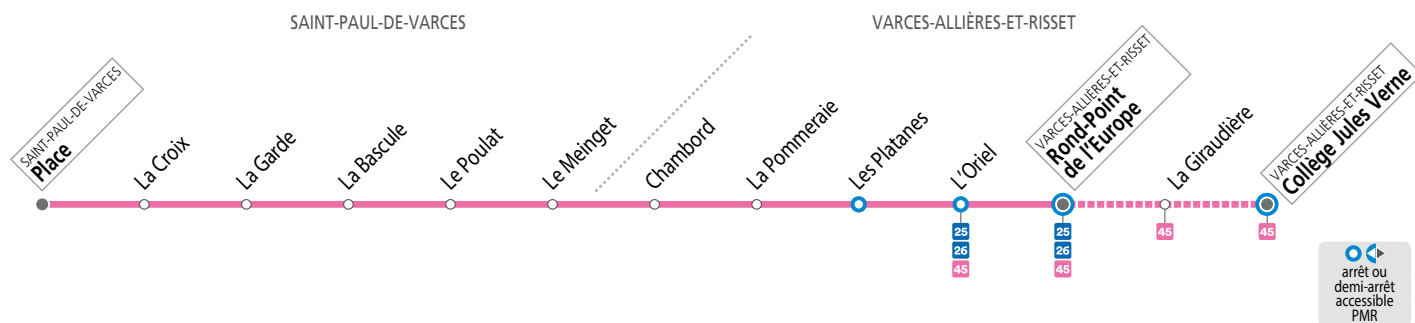

SEMAINE – les horaires indiqués peuvent varier en fonction des aléas de la circulation

Saint-Paul-de-Varces Place	06 42	07 27	08 00	08 59	09 37	11 50	12 26	13 17	14 27	16 41	17 20	18 35
Le Meinget	06 48	07 33	08 06	09 05	09 43	11 56	12 32	13 23	14 33	16 47	17 26	18 41
Rond-Point de l'Europe	06 57	07 42	08 15	09 14	09 52	12 05	12 41	13 32	14 42	16 56	17 35	18 50
Collège Jules Verne		07 45		09 55	12 08	12 44	13 35		16 59	17 38		

SEMAINE EN VACANCES SCOLAIRES ET EN ÉTÉ – les horaires indiqués peuvent varier en fonction des aléas de la circulation

Saint-Paul-de-Varces Place	06 46	07 29	08 01	08 46	12 01	14 01	16 32	18 27
Le Meinget	06 51	07 34	08 06	08 51	12 06	14 06	16 37	18 32
Rond-Point de l'Europe	06 57	07 40	08 12	08 57	12 12	14 12	16 43	18 38

SAMEDIS – les horaires indiqués peuvent varier en fonction des aléas de la circulation

Saint-Paul-de-Varces Place	07 52	08 27	10 52	12 52	13 52	16 26	17 25
Le Meinget	07 57	08 32	10 57	12 57	13 57	16 31	17 30
Rond-Point de l'Europe	08 03	08 38	11 03	13 03	14 03	16 37	17 36

NE CIRCULE PAS LES DIMANCHES ET JOURS FÉRIÉS

Voyager en groupe ?
Effectuez une demande
d'autorisation préalable :
www.tag.fr/groupe

Alimentation générale
1662 route du Vercors
38760 Saint-Paul-de-Varces
Arrêt Le Poulat