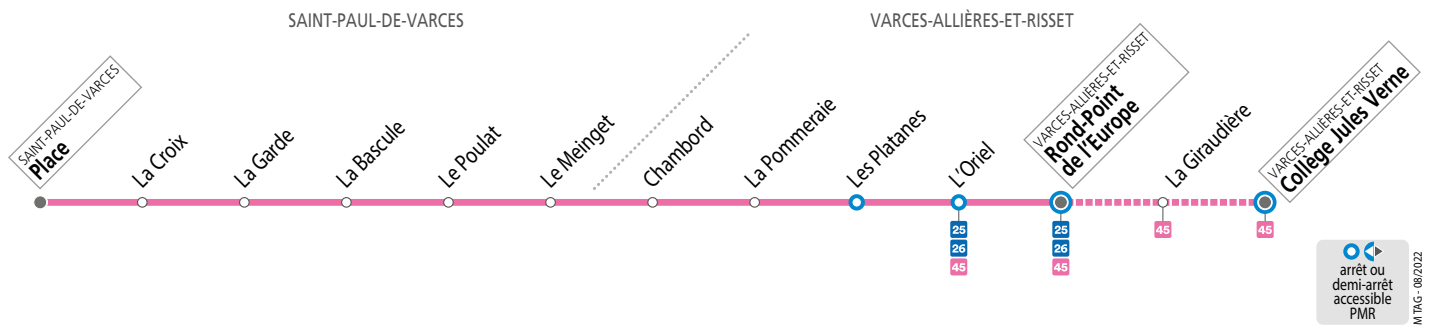

SEMAINE – les horaires indiqués peuvent varier en fonction des aléas de la circulation

Collège Jules Verne														
				11 15	12 10	12 52		14 50	15 47	16 25	17 03	17 45		
Rond-Point de l'Europe	07 05	07 47	10 32	11 18	12 13	12 55	14 02	14 53	15 50	16 28	17 06	17 48	18 15	18 55
Le Meinget	07 12	07 54	10 39	11 25	12 20	13 02	14 09	15 00	15 57	16 35	17 13	17 55	18 22	19 02
Saint-Paul-de-Varces Place	07 18	08 00	10 45	11 31	12 26	13 08	14 15	15 06	16 03	16 41	17 19	18 01	18 28	19 08

SEMAINE EN VACANCES SCOLAIRES ET EN ÉTÉ – les horaires indiqués peuvent varier en fonction des aléas de la circulation

Rond-Point de l'Europe	07 10	07 45	11 32	13 02	16 03	17 14	18 14	19 31
Le Meinget	07 15	07 50	11 37	13 07	16 08	17 19	18 19	19 36
Saint-Paul-de-Varces Place	07 21	07 56	11 43	13 13	16 14	17 25	18 25	19 42

SAMEDIS – les horaires indiqués peuvent varier en fonction des aléas de la circulation

Rond-Point de l'Europe	08 05	11 33	14 03	16 13	16 53	17 53	18 33
Le Meinget	08 10	11 38	14 08	16 18	16 58	17 58	18 38
Saint-Paul-de-Varces Place	08 16	11 44	14 14	16 24	17 04	18 04	18 44

NE CIRCULE PAS LES DIMANCHES ET JOURS FÉRIÉS

Voyager en groupe ?
Effectuez une demande d'autorisation préalable :
www.tag.fr/groupe

. Alimentation générale
1662 route du Vercors
38760 Saint-Paul-de-Varces
Arrêt Le Poulat