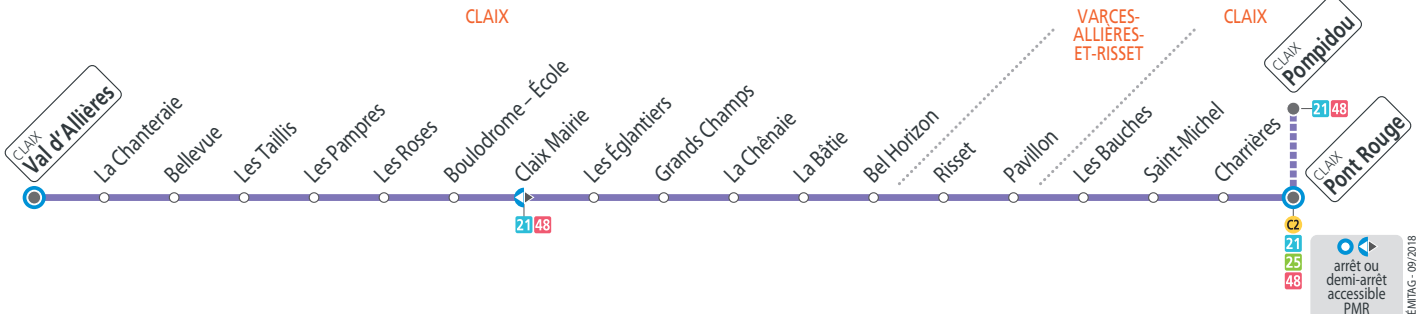

Semaine en vacances scolaires – les horaires indiqués peuvent varier en fonction des aléas de la circulation

Pont Rouge	07 10 07 53 12 10 12 44 15 30 16 05 16 40 17 20 18 05 18 50
Charrières	07 11 07 54 12 11 12 45 15 31 16 06 16 41 17 21 18 06 18 51
Les Bauches	07 14 07 57 12 13 12 47 15 33 16 08 16 43 17 23 18 08 18 53
La Bâtie	07 18 08 01 12 17 12 51 15 37 16 12 16 47 17 27 18 12 18 57
Claix Mairie	07 21 08 04 12 20 12 54 15 40 16 15 16 50 17 30 18 15 19 00
Val d'Allières	07 27 08 10 12 27 13 01 15 47 16 22 16 57 17 37 18 22 19 07

Semaine en été (du 8 juillet au 23 août 2019) – les horaires indiqués peuvent varier en fonction des aléas de la circulation

Pont Rouge	07 10 07 53 12 10 12 44 15 30 16 05 16 40 17 20 18 05 18 50
Charrières	07 11 07 54 12 11 12 45 15 31 16 06 16 41 17 21 18 06 18 51
Les Bauches	07 14 07 57 12 13 12 47 15 33 16 08 16 43 17 23 18 08 18 53
La Bâtie	07 18 08 01 12 17 12 51 15 37 16 12 16 47 17 27 18 12 18 57
Claix Mairie	07 21 08 04 12 20 12 54 15 40 16 15 16 50 17 30 18 15 19 00
Val d'Allières	07 27 08 10 12 27 13 01 15 47 16 22 16 57 17 37 18 22 19 07

Samedis et autres dates (voir calendrier) – les horaires indiqués peuvent varier en fonction des aléas de la circulation

Pont Rouge	09 30 11 30 13 30 14 30 15 30 16 30 17 30 18 30
Charrières	09 31 11 31 13 31 14 31 15 31 16 31 17 31 18 31
Les Bauches	09 33 11 33 13 33 14 33 15 33 16 33 17 33 18 33
La Bâtie	09 37 11 37 13 37 14 37 15 37 16 37 17 37 18 37
Claix Mairie	09 40 11 40 13 40 14 40 15 40 16 40 17 40 18 40
Val d'Allières	09 47 11 47 13 47 14 47 15 47 16 47 17 47 18 47

Tabac Presse
9 place J. Monnet CC Le Palladium 38640 Claix
Arrêt Pont Rouge

Tabac Presse
2 rue Beyle Stendhal CC du Bourg 38640 Claix
Arrêt Mairie

FLEXO SERVICE RÉGULIER OU SUR RÉSERVATION
Les horaires sur réservation sont indiqués par le symbole ☎.
Réservation 24h/24 jusqu'à 2 heures avant votre déplacement, sur tag.fr ou au **04 38 70 38 70**.

Faites signe au conducteur à l'approche du bus

TAG.FR
Retrouvez toute l'information du réseau TAG et recherchez votre trajet et vos horaires.

04 38 70 38 70
Infotrafic / AlloTAG et réservation services flexo

METROMOBILITE.FR
Téléchargez sur l'App Store et Google Play