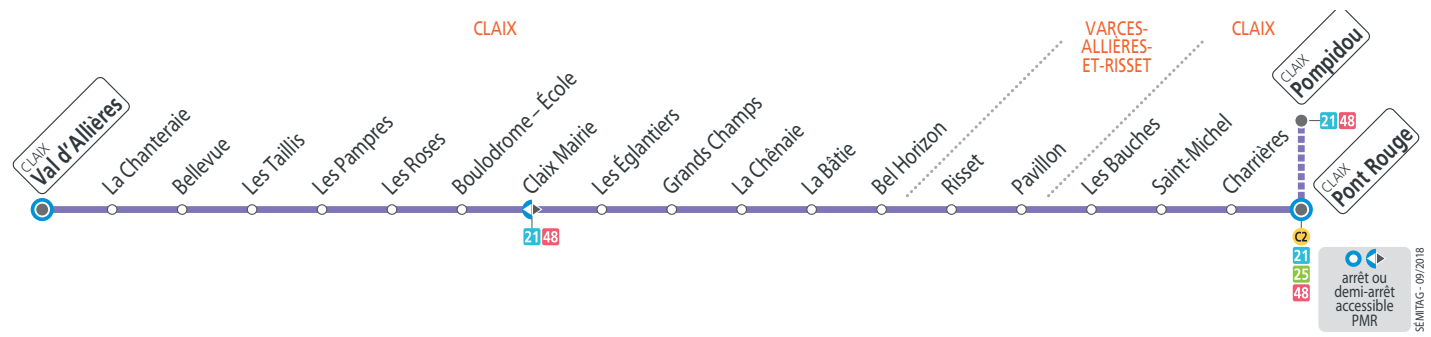

Semaine en vacances scolaires – les horaires indiqués peuvent varier en fonction des aléas de la circulation

	Val d'Allières	06 50	07 30	08 30	12 27	13 05	15 47	16 22	17 00	17 40	18 30
	Claix Mairie	06 56	07 38	08 37	12 33	13 11	15 53	16 28	17 06	17 46	18 36
	La Bâtie	07 00	07 41	08 39	12 37	13 15	15 57	16 32	17 10	17 50	18 40
	Les Bauches	07 05	07 46	08 43	12 41	13 19	16 01	16 36	17 14	17 54	18 44
	Charrières	07 07	07 47	08 45	12 43	13 21	16 03	16 38	17 16	17 56	18 46
	Pont Rouge	07 10	07 50	08 46	12 44	13 22	16 04	16 39	17 17	17 57	18 47

Semaine en été (du 8 juillet au 23 août 2019) – les horaires indiqués peuvent varier en fonction des aléas de la circulation

	Val d'Allières	06 50	07 30	08 30	12 27	13 05	15 47	16 22	17 00	17 40	18 30
	Claix Mairie	06 56	07 38	08 37	12 33	13 11	15 53	16 28	17 06	17 46	18 36
	La Bâtie	07 00	07 41	08 39	12 37	13 15	15 57	16 32	17 10	17 50	18 40
	Les Bauches	07 05	07 46	08 43	12 41	13 19	16 01	16 36	17 14	17 54	18 44
	Charrières	07 07	07 47	08 45	12 43	13 21	16 03	16 38	17 16	17 56	18 46
	Pont Rouge	07 10	07 50	08 46	12 44	13 22	16 04	16 39	17 17	17 57	18 47

Samedis et autres dates (voir calendrier) – les horaires indiqués peuvent varier en fonction des aléas de la circulation

	Val d'Allières	08 00	09 00	12 00	13 00	14 00	15 00	17 00	18 00
	Claix Mairie	08 06	09 06	12 06	13 06	14 06	15 06	17 06	18 06
	La Bâtie	08 10	09 10	12 10	13 10	14 10	15 10	17 10	18 10
	Les Bauches	08 14	09 14	12 14	13 14	14 14	15 14	17 14	18 14
	Charrières	08 16	09 16	12 16	13 16	14 16	15 16	17 16	18 16
	Pont Rouge	08 17	09 17	12 17	13 17	14 17	15 17	17 17	18 17

TRANSPORT SUR RÉSERVATION
voir mode d'emploi

- **Tabac Presse**
  9 place J. Monnet CC Le Palladium 38640 Claix
  Arrêt Pont Rouge
- **Tabac Presse**
  2 rue Beylle Stendhal CC du Bourg 38640 Claix
  Arrêt Mairie

FLEXO SERVICE RÉGULIER OU SUR RÉSERVATION
Les horaires sur réservation sont indiqués par le symbole 📞.
Réservation 24h/24 jusqu'à 2 heures avant votre déplacement, sur tag.fr ou au **04 38 70 38 70**.