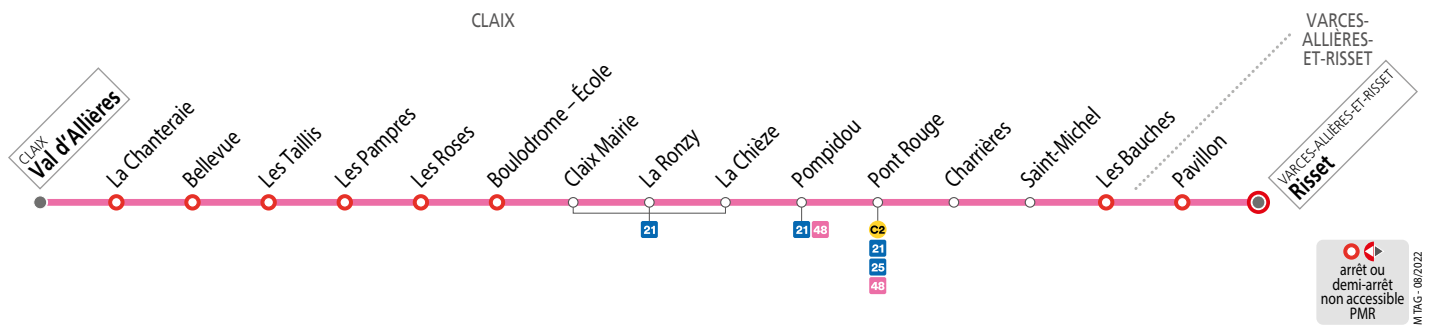

SEMAINE EN ÉTÉ (DU 10 JUILLET AU 25 AOÛT 2023) ET À CERTAINES DATES – les horaires indiqués peuvent varier en fonction des aléas de la circulation

Val d'Allières	06 50 07 35 08 31 09 30 11 30 12 20 12 51 13 50 16 16 17 10 18 10 18 50
Claix Mairie	06 56 07 41 08 37 09 36 11 36 12 26 12 57 13 56 16 22 17 16 18 16 18 56
Pompidou	06 59 07 44 08 40 09 39 11 39 12 29 13 00 13 59 16 25 17 19 18 19 18 59
Pont Rouge	07 00 07 45 08 41 09 40 11 40 12 30 13 01 14 00 16 26 17 20 18 20 19 00
Les Bauches	07 04 07 49 08 45 09 44 11 44 12 34 13 05 14 04 16 30 17 24 18 24 19 04
Risset	07 06 07 51 08 47 09 46 11 46 12 36 13 07 14 06 16 32 17 26 18 26 19 06

SAMEDIS – les horaires indiqués peuvent varier en fonction des aléas de la circulation

Val d'Allières	08 00 10 30 12 30 14 00 15 30 17 00 18 00 19 00
Claix Mairie	08 06 10 36 12 36 14 06 15 36 17 06 18 06 19 06
Pompidou	08 09 10 39 12 39 14 09 15 39 17 09 18 09 19 09
Pont Rouge	08 10 10 40 12 40 14 10 15 40 17 10 18 10 19 10
Les Bauches	08 14 10 44 12 44 14 14 15 44 17 14 18 14 19 14
Risset	08 16 10 46 12 46 14 16 15 46 17 16 18 16 19 16

NE CIRCULE PAS LES DIMANCHES ET JOURS FÉRIÉS

Voyager en groupe ?
Effectuez une demande d'autorisation préalable : www.tag.fr/groupe

arrêt ou demi-arrêt non accessible PMR
M TAG - 08/2022

Tabac Presse
9 place J. Monnet CC Le Palladium 38640 Claix Arrêt Pont Rouge

Tabac Presse
2 rue Beyle Stendhal CC du Bourg 38640 Claix Arrêt Claix Mairie

HORAIRES SUR RÉSERVATION
Réservation 24h/24, jusqu'à 2 heures avant votre déplacement

MaResa

- l'appli MaResa
- tag.fr/flexo
- 04 38 70 38 70

Disponible sur l'App Store et Google Play

Faites signe au conducteur à l'approche du bus

TAG.fr
Toute l'information et toutes les solutions de mobilités.

04 38 70 38 70
AlloTAG, Infotrafic et réservation services Flexo

mobilités-m.fr
Disponible sur l'App Store et Google Play