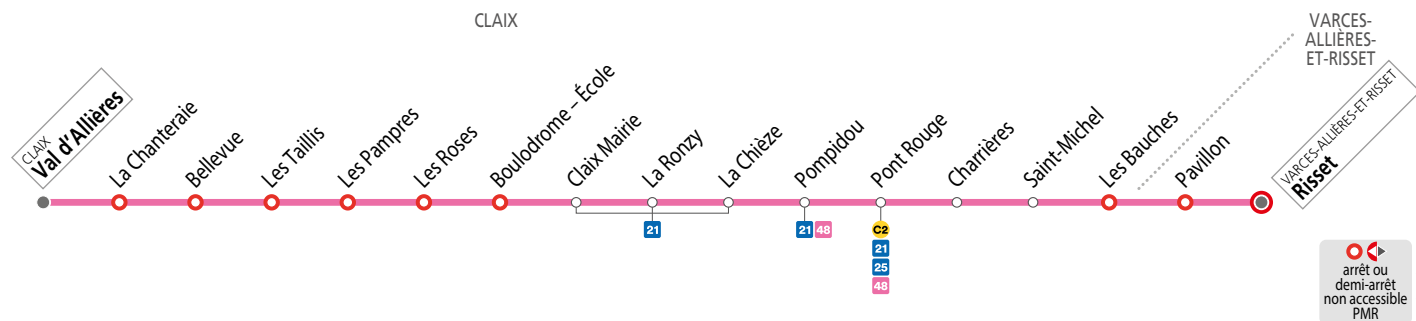

SEMAINE EN ÉTÉ (DU 10 JUILLET AU 25 AOÛT 2023) ET À CERTAINES DATES – les horaires indiqués peuvent varier en fonction des aléas de la circulation

Risset	06 30	07 10	08 07	09 10	11 08	12 03	13 09	15 35	16 00	16 35	17 35	18 30	19 10
Les Bauches	06 31	07 11	08 08	09 11	11 09	12 04	13 10	15 36	16 01	16 36	17 36	18 31	19 11
Pont Rouge	06 36	07 16	08 13	09 16	11 14	12 09	13 15	15 41	16 06	16 41	17 41	18 36	19 16
Pompidou	06 37	07 17	08 14	09 17	11 15	12 10	13 16	15 42	16 07	16 42	17 42	18 37	19 17
Claix Mairie	06 40	07 20	08 17	09 20	11 18	12 13	13 19	15 45	16 10	16 45	17 45	18 40	19 20
Val d'Allières	06 46	07 26	08 23	09 26	11 24	12 19	13 25	15 51	16 16	16 51	17 51	18 46	19 26

SAMEDIS – les horaires indiqués peuvent varier en fonction des aléas de la circulation

Risset	08 30	10 00	12 00	13 30	15 00	16 30	17 30	18 30
Les Bauches	08 31	10 01	12 01	13 31	15 01	16 31	17 31	18 31
Pont Rouge	08 36	10 06	12 06	13 36	15 06	16 36	17 36	18 36
Pompidou	08 37	10 07	12 07	13 37	15 07	16 37	17 37	18 37
Claix Mairie	08 40	10 10	12 10	13 40	15 10	16 40	17 40	18 40
Val d'Allières	08 46	10 16	12 16	13 46	15 16	16 46	17 46	18 46

NE CIRCULE PAS LES DIMANCHES ET JOURS FÉRIÉS

Voyager en groupe ?
Effectuez une demande d'autorisation préalable :
www.tag.fr/groupe

Tabac Presse
9 place J. Monnet CC Le Palladium 38640 Claix
Arrêt Pont Rouge

Tabac Presse
2 rue Beyle Stendhal CC du Bourg 38640 Claix
Arrêt Claix Mairie

HORAIRES SUR RÉSERVATION
Réservation 24h/24, jusqu'à 2 heures avant votre déplacement

MaResa

- l'appli MaResa
- tag.fr/flexo
- 04 38 70 38 70

Disponible sur l'App Store et Google Play

Faites signe au conducteur à l'approche du bus

TAG.fr
Toute l'information et toutes les solutions de mobilités.

04 38 70 38 70
AlloTAG, Infotrafic et réservation services Flexo

mobilités-m.fr
Disponible sur l'App Store et Google Play