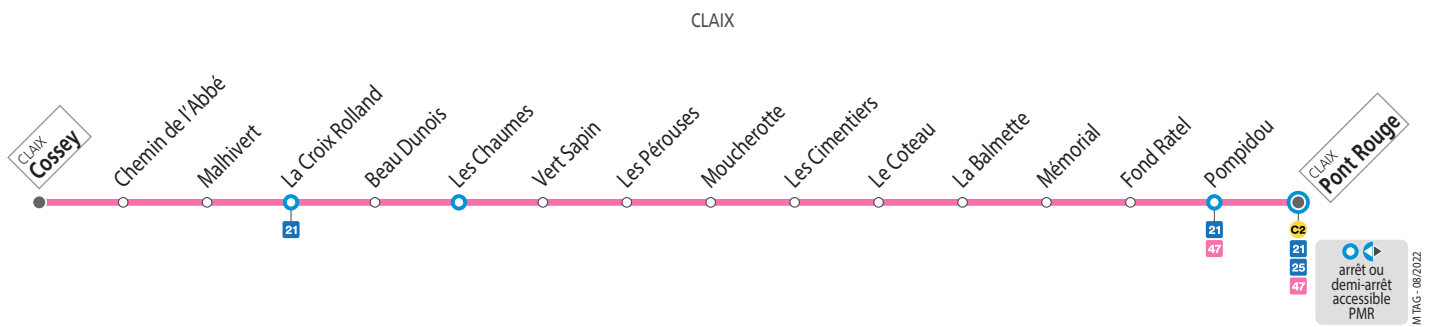

SEMAINE

les horaires indiqués peuvent varier en fonction des aléas de la circulation

Pont Rouge	12 09 15 29 16 39 17 31 18 00 18 31
Pompidou	12 10 15 30 16 40 17 32 18 01 18 32
Les Cimentiers	12 15 15 35 16 45 17 37 18 06 18 37
Les Chaumes	12 19 15 39 16 49 17 41 18 10 18 41
Malhivert	12 23 15 43 16 53 17 45 18 14 18 45
Cossey	12 25 15 45 16 55 17 47 18 16 18 47

SAMEDIS, SEMAINE EN VACANCES SCOLAIRES ET EN ÉTÉ

les horaires indiqués peuvent varier en fonction des aléas de la circulation

Pont Rouge	07 50 12 09 15 29 16 39 17 31 18 31
Pompidou	07 51 12 10 15 30 16 40 17 32 18 32
Les Cimentiers	07 56 12 15 15 35 16 45 17 37 18 37
Les Chaumes	08 00 12 19 15 39 16 49 17 41 18 41
Malhivert	08 04 12 23 15 43 16 53 17 45 18 45
Cossey	08 06 12 25 15 45 16 55 17 47 18 47

NE CIRCULE PAS LES DIMANCHES ET JOURS FÉRIÉS

Voyager en groupe ?
Effectuez une demande d'autorisation préalable :
www.tag.fr/groupe

. Tabac Presse
9 place J. Monnet CC Le Palladium 38640 Claix
Arrêt Pont Rouge

. Tabac Presse
2 rue Beylle Stendhal CC du Bourg 38640 Claix
Arrêt Claix Mairie (Ligne 21)

HORAIRES SUR RÉSERVATION
Réservation 24h/24, jusqu'à 2 heures avant votre déplacement

MaResa

- l'appli MaResa
- tag.fr/flexo
- 04 38 70 38 70

Téléchargez dans l'App Store | Téléchargez dans Google Play

Faites signe au conducteur à l'approche du bus

TAG.fr Toute l'information et toutes les solutions de mobilités.

04 38 70 38 70

mobilités-m.fr