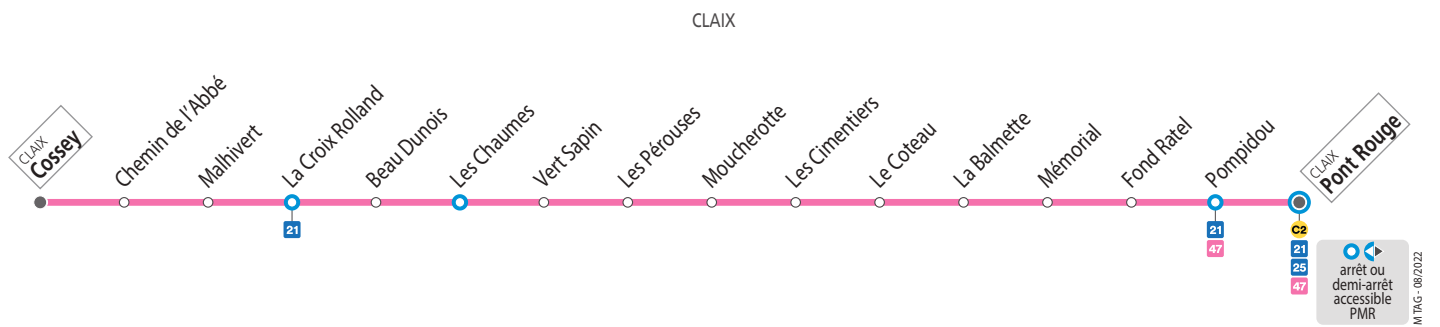

SEMAINE

les horaires indiqués peuvent varier en fonction des aléas de la circulation

	07 00	07 34	08 30	09 30	12 54	17 13
Cossey						
Malhivert	07 02	07 36	08 32	09 32	12 56	17 15
Les Chaumes	07 07	07 41	08 37	09 37	13 01	17 20
Les Cimentiers	07 10	07 44	08 40	09 40	13 04	17 23
Pompidou	07 15	07 49	08 45	09 45	13 09	17 28
Pont Rouge	07 16	07 50	08 46	09 46	13 10	17 29

SAMEDIS, SEMAINE EN VACANCES SCOLAIRES ET EN ÉTÉ

les horaires indiqués peuvent varier en fonction des aléas de la circulation

	07 00	07 34	08 30	09 30	16 23	17 13
Cossey						
Malhivert	07 02	07 36	08 32	09 32	16 25	17 15
Les Chaumes	07 07	07 41	08 37	09 37	16 30	17 20
Les Cimentiers	07 10	07 44	08 40	09 40	16 33	17 23
Pompidou	07 15	07 49	08 45	09 45	16 38	17 28
Pont Rouge	07 16	07 50	08 46	09 46	16 39	17 29

NE CIRCULE PAS LES DIMANCHES ET JOURS FÉRIÉS

Voyager en groupe ?
Effectuez une demande d'autorisation préalable : www.tag.fr/groupe

Tabac Presse
9 place J. Monnet CC Le Palladium 38640 Claix
Arrêt Pont Rouge

Tabac Presse
2 rue Bayle Stendhal CC du Bourg 38640 Claix
Arrêt Claix Mairie (Ligne 21)

HORAIRES SUR RÉSERVATION
Réservation 24h/24, jusqu'à 2 heures avant votre déplacement

MaResa

- l'appli MaResa
- tag.fr/flexo
- 04 38 70 38 70

Télécharger dans l'App Store | Disponible sur Google Play

Faites signe au conducteur à l'approche du bus

TAG.fr Toute l'information et toutes les solutions de mobilités.

04 38 70 38 70

mobilités-m.fr