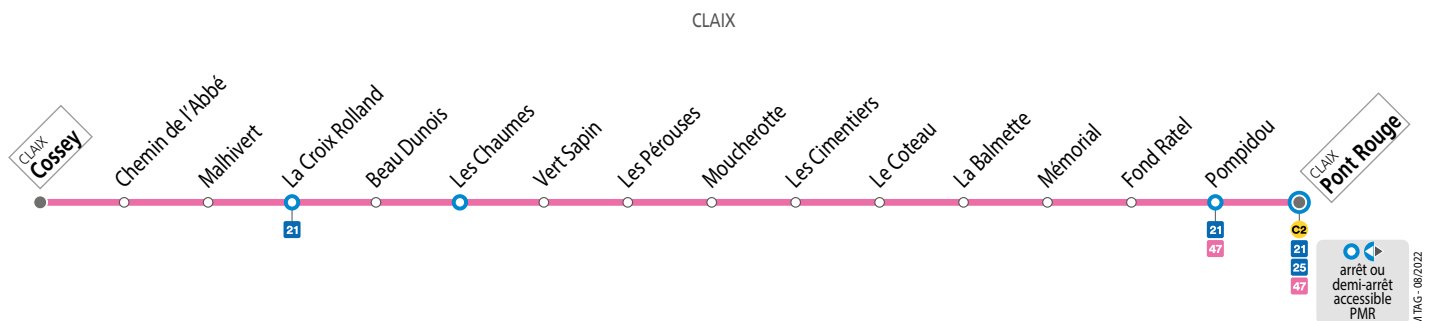

SEMAINE

les horaires indiqués peuvent varier en fonction des aléas de la circulation

	07 00	07 34	08 30	09 30	12 54	17 13
Cossey						
Malhivert	07 02	07 36	08 32	09 32	12 56	17 15
Les Chaumes	07 07	07 41	08 37	09 37	13 01	17 20
Les Cimentiers	07 10	07 44	08 40	09 40	13 04	17 23
Pompidou	07 15	07 49	08 45	09 45	13 09	17 28
Pont Rouge	07 16	07 50	08 46	09 46	13 10	17 29

SAMEDIS, SEMAINE EN VACANCES SCOLAIRES ET EN ÉTÉ

les horaires indiqués peuvent varier en fonction des aléas de la circulation

	07 00	07 34	08 30	09 30	16 23	17 13
Cossey						
Malhivert	07 02	07 36	08 32	09 32	16 25	17 15
Les Chaumes	07 07	07 41	08 37	09 37	16 30	17 20
Les Cimentiers	07 10	07 44	08 40	09 40	16 33	17 23
Pompidou	07 15	07 49	08 45	09 45	16 38	17 28
Pont Rouge	07 16	07 50	08 46	09 46	16 39	17 29

NE CIRCULE PAS LES DIMANCHES ET JOURS FÉRIÉS

Voyager en groupe ?
Effectuez une demande
d'autorisation préalable :
www.tag.fr/groupe

Tabac Presse
9 place J. Monnet CC Le Palladium 38640 Claix
Arrêt Pont Rouge

Tabac Presse
2 rue Bayle Stendhal CC du Bourg 38640 Claix
Arrêt Claix Mairie (Ligne 21)

HORAIRES SUR RÉSERVATION
Réservation 24h/24, jusqu'à 2 heures avant votre déplacement

MaResa

- l'appli MaResa
- tag.fr/flexo
- 04 38 70 38 70

Téléchargez dans l'App Store | Téléchargez dans Google Play

Faites signe au conducteur à l'approche du bus

TAG.fr
Toute l'information et toutes les solutions de mobilités.

04 38 70 38 70
AlloTAG, Infotrafic et réservation services Flexo

mobilités-m.fr
 Téléchargez dans l'App Store | Téléchargez dans Google Play