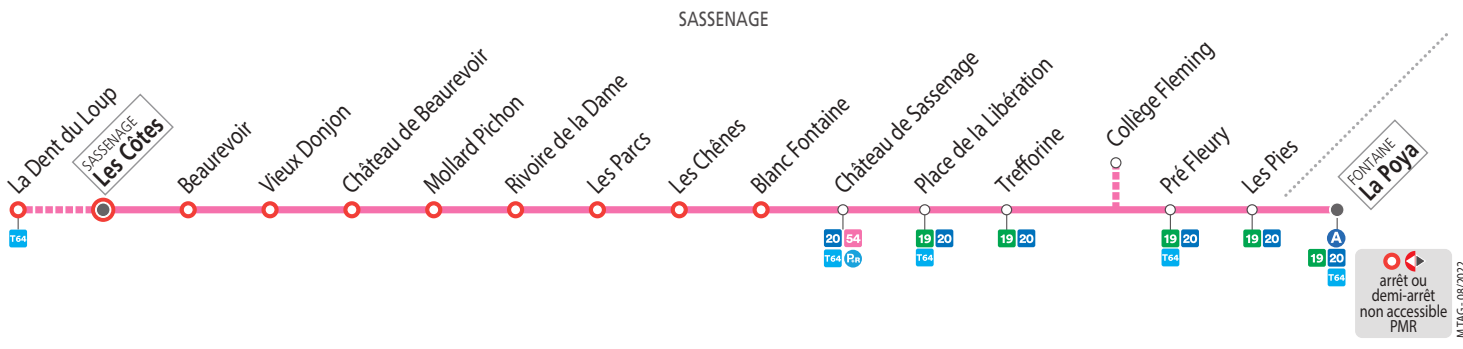

SEMAINE – les horaires indiqués peuvent varier en fonction des aléas de la circulation

La Dent du Loup	07 13 07 33 08 05 08 33
Les Côtes	07 15 07 35 08 07 08 35 09 40 12 00 13 05 14 00 16 15 17 25 18 25
Les Parcs	07 20 07 40 08 12 08 40 09 45 12 05 13 10 14 05 16 20 17 30 18 30
Château de Sassenage	07 25 07 45 08 17 08 45 09 50 12 10 13 15 14 10 16 25 17 35 18 35
Collège Fleming	| 07 52 | | | | | | | | | | |
Pré Fleury	07 29 07 54 08 21 08 49 09 54 12 14 13 19 14 14 16 29 17 39 18 39
La Poya	07 32 07 57 08 24 08 52 09 57 12 17 13 22 14 17 16 32 17 42 18 42

SEMAINE EN VACANCES SCOLAIRES – les horaires indiqués peuvent varier en fonction des aléas de la circulation

Les Côtes	07 15 08 00 09 00 10 10 13 00 14 00 16 15 17 25 18 25
Les Parcs	07 18 08 03 09 03 10 13 13 03 14 03 16 18 17 28 18 28
Château de Sassenage	07 23 08 08 09 08 10 18 13 08 14 08 16 23 17 33 18 33
Pré Fleury	07 27 08 12 09 12 10 22 13 12 14 12 16 27 17 37 18 37
La Poya	07 29 08 14 09 14 10 24 13 14 14 14 16 29 17 39 18 39

SAMEDIS ET SEMAINE EN ÉTÉ – les horaires indiqués peuvent varier en fonction des aléas de la circulation

Les Côtes	07 15 08 00 09 00 10 10 13 00 14 00 16 15 17 25 18 25
Les Parcs	07 18 08 03 09 03 10 13 13 03 14 03 16 18 17 28 18 28
Château de Sassenage	07 23 08 08 09 08 10 18 13 08 14 08 16 23 17 33 18 33
Pré Fleury	07 27 08 12 09 12 10 22 13 12 14 12 16 27 17 37 18 37
La Poya	07 29 08 14 09 14 10 24 13 14 14 14 16 29 17 39 18 39

NE CIRCULE PAS LES DIMANCHES ET JOURS FÉRIÉS

Voyager en groupe ?
Effectuez une demande
d'autorisation préalable :
www.tag.fr/groupe

Tabac Presse
2 rue des Pies 38360 Sassenage
Arrêt Les Pies

Tabac Presse
3 place Louis Reverdý 38360 Sassenage
Arrêt Place de la Libération

HORAIRES SUR RÉSERVATION
Réservation 24h/24, jusqu'à 2 heures avant votre déplacement

MaResa

- l'appli MaResa
- tag.fr/flexo
- 04 38 70 38 70

Download on the App Store | GET IT ON Google Play

Faites signe au conducteur
à l'approche du bus

TAG.fr Toute l'information et toutes les solutions de mobilités.

04 38 70 38 70

mobilités-m.fr
Download on the App Store | GET IT ON Google Play