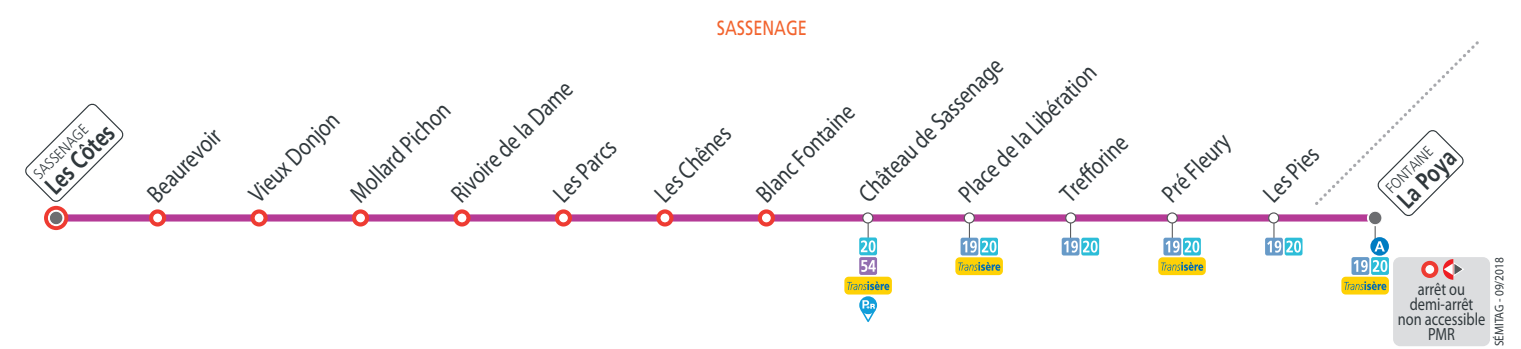

Semaine – les horaires indiqués peuvent varier en fonction des aléas de la circulation

Les Côtes	07 15	08 15	09 00	10 10	13 00	14 00	16 00	17 25	18 25
Les Parcs	07 20	08 20	09 05	10 15	13 05	14 05	16 05	17 30	18 30
Place de la Libération	07 27	08 27	09 12	10 22	13 12	14 12	16 12	17 37	18 37
Pré Fleury	07 29	08 31	09 14	10 24	13 14	14 14	16 14	17 39	18 39
La Poya	07 32	08 35	09 17	10 27	13 17	14 17	16 17	17 42	18 42

Semaine en vacances scolaires et autres dates (voir calendrier) – les horaires indiqués peuvent varier en fonction des aléas de la circulation

Les Côtes	07 15	08 00	08 30	09 00	10 10	13 00	14 00	16 00	17 25	18 25
Les Parcs	07 18	08 03	08 33	09 03	10 15	13 03	14 03	16 03	17 28	18 28
Place de la Libération	07 25	08 10	08 40	09 10	10 22	13 10	14 10	16 10	17 35	18 35
Pré Fleury	07 27	08 12	08 42	09 12	10 24	13 12	14 12	16 12	17 37	18 37
La Poya	07 29	08 14	08 44	09 14	10 27	13 14	14 14	16 14	17 39	18 39

Samedis, semaine en été et autres dates (voir calendrier) – les horaires indiqués peuvent varier en fonction des aléas de la circulation

Les Côtes	07 15	08 00	08 30	09 00	10 10	13 00	14 00	16 00	17 25	18 25
Les Parcs	07 18	08 03	08 33	09 03	10 15	13 03	14 03	16 03	17 28	18 28
Place de la Libération	07 25	08 10	08 40	09 10	10 22	13 10	14 10	16 10	17 35	18 35
Pré Fleury	07 27	08 12	08 42	09 12	10 24	13 12	14 12	16 12	17 37	18 37
La Poya	07 29	08 14	08 44	09 14	10 27	13 14	14 14	16 14	17 39	18 39

- **Tabac Presse**
  2 rue des Pies 38360 Sassenage
  Arrêt Les Pies
- **Tabac Presse**
  3 place Louis Reverdy 38360 Sassenage
  Arrêt Place de la Libération

FLEXO SERVICE RÉGULIER OU SUR RÉSERVATION
Les horaires sur réservation sont indiqués par le symbole 📞.
Réservation 24h/24 jusqu'à 2 heures avant votre déplacement, sur tag.fr ou au **04 38 70 38 70**.