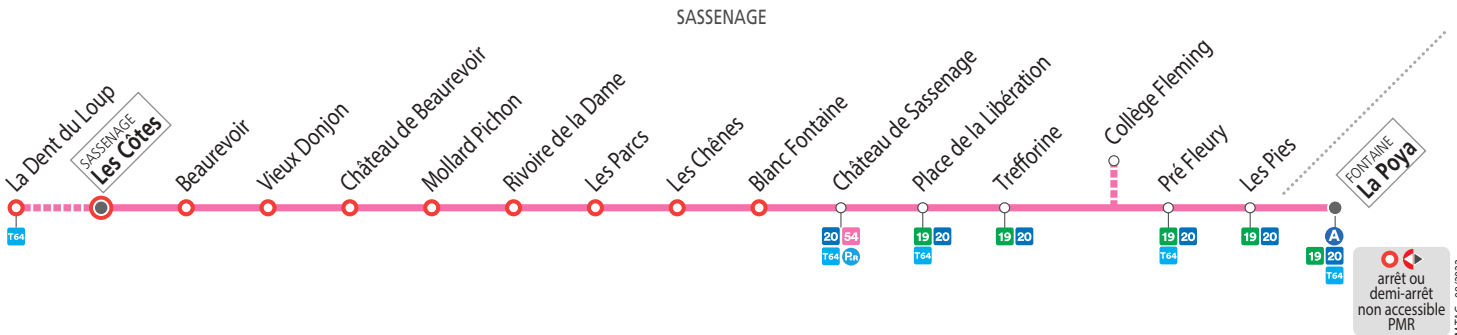

SEMAINE – les horaires indiqués peuvent varier en fonction des aléas de la circulation

	07 35	11 10	12 35	14 50	15 50	16 40	17 40	19 00
La Poya								
Pré Fleury	07 37	11 12	12 37	14 52	15 53	16 43	17 43	19 02
Château de Sassenage	07 42	11 17	12 42	14 57	15 58	16 48	17 07* 17 48	18 10* 19 07
Les Parcs	07 47	11 22	12 47	15 02	16 03	16 53	17 12	17 53 18 15 19 12
Les Côtes	07 52	11 27	12 52	15 07	16 08	16 58	17 17	17 58 18 20 19 17
La Dent du Loup				16 10	17 00	17 19	18 00	18 22

*À cet horaire, le départ de l'arrêt Château de Sassenage s'effectue depuis l'arrêt de covoiturage (abribus situé après le rond-point, sur la route du Vercors)

SEMAINE EN VACANCES SCOLAIRES – les horaires indiqués peuvent varier en fonction des aléas de la circulation

	07 35	11 35	12 35	14 50	15 50	17 05	18 05	19 00
La Poya								
Pré Fleury	07 37	11 37	12 37	14 52	15 52	17 08	18 07	19 02
Château de Sassenage	07 43	11 43	12 43	14 58	15 58	17 14	18 13	19 08
Les Parcs	07 48	11 48	12 48	15 03	16 03	17 19	18 18	19 13
Les Côtes	07 51	11 51	12 51	15 06	16 06	17 22	18 21	19 16

SAMEDIS ET SEMAINE EN ÉTÉ – les horaires indiqués peuvent varier en fonction des aléas de la circulation

	07 35	11 35	12 35	14 50	15 50	17 05	18 05	19 00
La Poya								
Pré Fleury	07 37	11 37	12 37	14 52	15 52	17 07	18 07	19 02
Château de Sassenage	07 43	11 43	12 43	14 58	15 58	17 13	18 13	19 08
Les Parcs	07 48	11 48	12 48	15 03	16 03	17 18	18 18	19 13
Les Côtes	07 51	11 51	12 51	15 06	16 06	17 21	18 21	19 16

NE CIRCULE PAS LES DIMANCHES ET JOURS FÉRIÉS

Voyager en groupe ?
Effectuez une demande d'autorisation préalable :
www.tag.fr/groupe

Tabac Presse
2 rue des Pies 38360 Sassenage
Arrêt Les Pies

Tabac Presse
3 place Louis Reverdý 38360 Sassenage
Arrêt Place de la Libération

HORAIRES SUR RÉSERVATION
Réservation 24h/24, jusqu'à 2 heures avant votre déplacement

MaResa

- l'appli MaResa
- tag.fr/flexo
- 04 38 70 38 70

Téléchargez dans l'App Store | Disponible sur Google Play

Faites signe au conducteur à l'approche du bus

TAG.fr Toute l'information et toutes les solutions de mobilités.

04 38 70 38 70

mobilités-m.fr
 Téléchargez dans l'App Store | Disponible sur Google Play