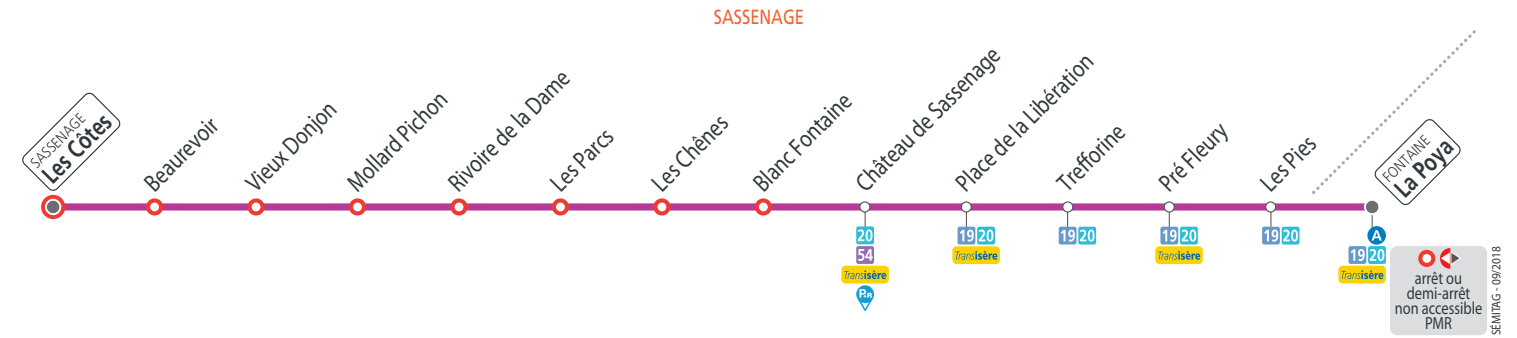

■ Le 1<sup>er</sup> mai le réseau TAG ne fonctionne pas.

**Semaine – les horaires indiqués peuvent varier en fonction des aléas de la circulation**

<b>La Poya</b>	07 40	11 40	12 30	14 50	15 45	16 25	17 05	18 05	19 00
Pré Fleury	07 42	11 42	12 32	14 52	15 48	16 27	17 08	18 08	19 02
Place de la Libération	07 45	11 45	12 35	14 55	15 52	16 30	17 12	18 12	19 05
Les Parcs	07 52	11 52	12 42	15 02	15 59	16 37	17 19	18 19	19 12
<b>Les Côtes</b>	07 57	11 57	12 47	15 07	16 03	16 42	17 23	18 23	19 17

**Semaine en vacances scolaires et autres dates (voir calendrier) – les horaires indiqués peuvent varier en fonction des aléas de la circulation**

<b>La Poya</b>	07 40	11 30	12 30	15 40	16 15	17 05	18 05	19 00
Pré Fleury	07 42	11 32	12 32	15 42	16 17	17 08	18 07	19 02
Place de la Libération	07 45	11 35	12 35	15 45	16 20	17 12	18 10	19 05
Les Parcs	07 53	11 43	12 43	15 53	16 28	17 19	18 18	19 13
<b>Les Côtes</b>	07 56	11 46	12 46	15 56	16 31	17 23	18 21	19 16

**Samedis, semaine en été et autres dates (voir calendrier) – les horaires indiqués peuvent varier en fonction des aléas de la circulation**

<b>La Poya</b>	07 40	11 30	12 30	15 40	16 15	17 05	18 05	19 00
Pré Fleury	07 42	11 32	12 32	15 42	16 17	17 08	18 07	19 02
Place de la Libération	07 45	11 35	12 35	15 45	16 20	17 12	18 10	19 05
Les Parcs	07 53	11 43	12 43	15 53	16 28	17 19	18 18	19 13
<b>Les Côtes</b>	07 56	11 46	12 46	15 56	16 31	17 23	18 21	19 16

- Tabac Presse**  
2 rue des Pies 38360 Sassenage  
Arrêt Les Pies
- Tabac Presse**  
3 place Louis Reverydy 38360 Sassenage  
Arrêt Place de la Libération

**FLEXO SERVICE RÉGULIER OU SUR RÉSERVATION**  
Les horaires sur réservation sont indiqués par le symbole ⌚.  
Réservation 24h/24 jusqu'à 2 heures avant votre déplacement, sur [tag.fr](http://tag.fr) ou au **04 38 70 38 70**.