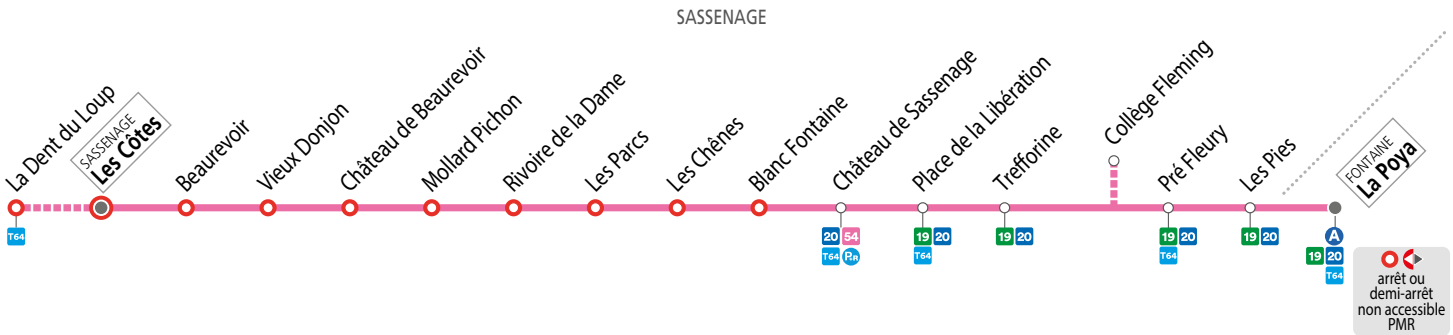

SEMAINE – les horaires indiqués peuvent varier en fonction des aléas de la circulation

	07 35	11 35	12 35	14 50	15 50	16 40	17 40	19 00
La Poya								
Pré Fleury	07 37	11 37	12 37	14 52	15 53	16 43	17 43	19 02
Château de Sassenage	07 42	11 42	12 42	14 57	15 58	16 48	17 07* 17 48	18 10* 19 07
Les Parcs	07 47	11 47	12 47	15 02	16 03	16 53	17 12	17 53 18 15 19 12
Les Côtes	07 52	11 52	12 52	15 07	16 08	16 58	17 17	17 58 18 20 19 17
La Dent du Loup				16 10	17 00	17 19	18 00	18 22

*À cet horaire, le départ de l'arrêt Château de Sassenage s'effectue depuis l'arrêt de covoiturage (abribus situé après le rond-point, sur la route du Vercors)

SEMAINE EN VACANCES SCOLAIRES – les horaires indiqués peuvent varier en fonction des aléas de la circulation

	07 35	11 35	12 35	14 50	15 50	17 05	18 05	19 00
La Poya								
Pré Fleury	07 37	11 37	12 37	14 52	15 52	17 08	18 07	19 02
Château de Sassenage	07 43	11 43	12 43	14 58	15 58	17 14	18 13	19 08
Les Parcs	07 48	11 48	12 48	15 03	16 03	17 19	18 18	19 13
Les Côtes	07 51	11 51	12 51	15 06	16 06	17 22	18 21	19 16

NE CIRCULE PAS LES DIMANCHES ET JOURS FÉRIÉS

Voyager en groupe ?
Effectuez une demande d'autorisation préalable :
www.tag.fr/groupe

Tabac Presse
2 rue des Pies 38360 Sassenage
Arrêt Les Pies

Tabac Presse
3 place Louis Reverdý 38360 Sassenage
Arrêt Place de la Libération