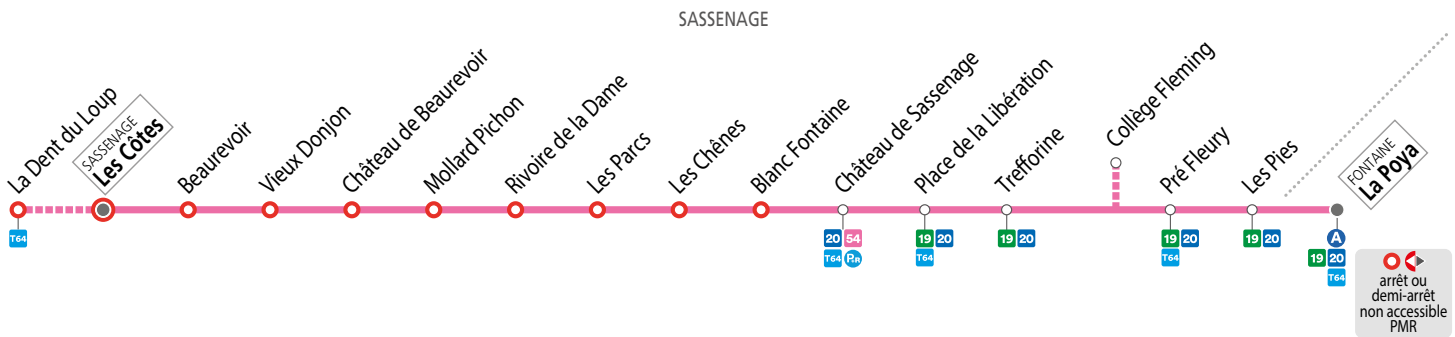

SEMAINE – les horaires indiqués peuvent varier en fonction des aléas de la circulation

Station	07 13	07 58	08 58																
La Dent du Loup																			
Les Côtes	07 15	08 00	09 00	10 10	12 00	13 00	14 00	16 15	17 25	18 25									
Les Parcs	07 20	08 05	09 05	10 15	12 05	13 05	14 05	16 20	17 30	18 30									
Château de Sassenage	07 25	08 10	09 10	10 20	12 10	13 10	14 10	16 25	17 35	18 35									
Collège Fleming		08 17																	
Pré Fleury	07 29	08 19	09 14	10 24	12 14	13 14	14 14	16 29	17 39	18 39									
La Poya	07 32	08 22	09 17	10 27	12 17	13 17	14 17	16 32	17 42	18 42									

SEMAINE EN VACANCES SCOLAIRES – les horaires indiqués peuvent varier en fonction des aléas de la circulation

Les Côtes	07 15	08 00	09 00	10 10	13 00	14 00	16 15	17 25	18 25
Les Parcs	07 18	08 03	09 03	10 13	13 03	14 03	16 18	17 28	18 28
Château de Sassenage	07 23	08 08	09 08	10 18	13 08	14 08	16 23	17 33	18 33
Pré Fleury	07 27	08 12	09 12	10 22	13 12	14 12	16 27	17 37	18 37
La Poya	07 29	08 14	09 14	10 24	13 14	14 14	16 29	17 39	18 39

SAMEDIS ET SEMAINE EN ÉTÉ – les horaires indiqués peuvent varier en fonction des aléas de la circulation

Les Côtes	07 15	08 00	09 00	10 10	13 00	14 00	16 15	17 25	18 25
Les Parcs	07 18	08 03	09 03	10 13	13 03	14 03	16 18	17 28	18 28
Château de Sassenage	07 23	08 08	09 08	10 18	13 08	14 08	16 23	17 33	18 33
Pré Fleury	07 27	08 12	09 12	10 22	13 12	14 12	16 27	17 37	18 37
La Poya	07 29	08 14	09 14	10 24	13 14	14 14	16 29	17 39	18 39

NE CIRCULE PAS LES DIMANCHES ET JOURS FÉRIÉS

Voyager en groupe ?
Effectuez une demande
d'autorisation préalable :
www.tag.fr/groupe

Tabac Presse
2 rue des Pies 38360 Sassenage
Arrêt Les Pies

Tabac Presse
3 place Louis Reverdý 38360 Sassenage
Arrêt Place de la Libération

HORAIRES SUR RÉSERVATION
Réservation 24h/24, jusqu'à 2 heures avant votre déplacement

MaResa

- l'appli MaResa
- tag.fr/flexo
- 04 38 70 38 70

Disponibles sur l'App Store et Google Play

Faites signe au conducteur
à l'approche du bus

TAG.fr
Toute l'information et toutes
les solutions de mobilités.

04 38 70 38 70
AlloTAG, Infotrafic
et réservation services Flexo

mobilités-m.fr
Disponibles sur l'App Store et Google Play