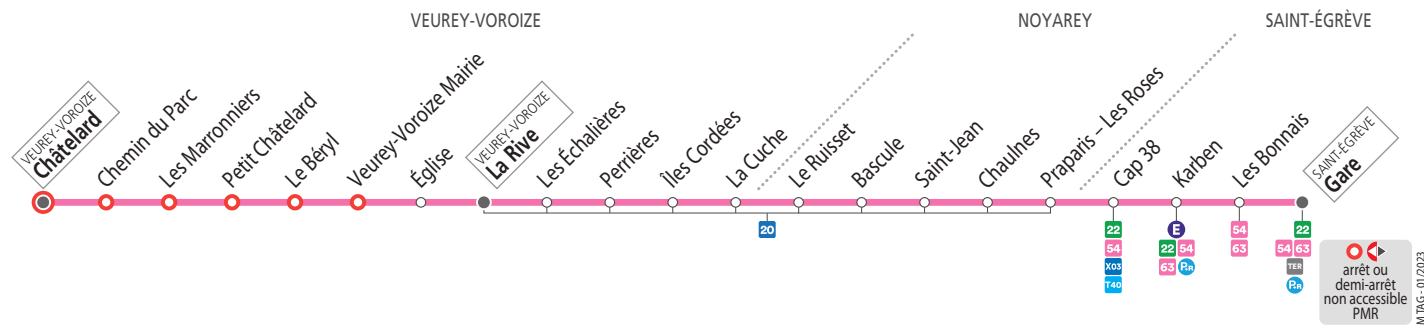

SEMAINE EN VACANCES SCOLAIRES ET EN ÉTÉ – les horaires indiqués peuvent varier en fonction des aléas de la circulation

	07 20	08 35	10 05	11 20	12 45	15 48	17 03	18 00
Châtellard								
Veurey Mairie	07 24	08 39	10 09	11 24	12 49	15 52	17 07	18 04
La Rive	07 26	08 41	10 11	11 26	12 51	15 54	17 09	18 06
Iles Cordées	07 28	08 43	10 13	11 28	12 53	15 56	17 11	18 08
Bascule	07 30	08 45	10 15	11 30	12 55	15 58	17 13	18 10
Praparis - Les Roses	07 34	08 49	10 19	11 34	12 59	16 02	17 17	18 14
Karben	07 40	08 55	10 25	11 40	13 05	16 08	17 23	18 20
Saint-Egrève Gare	07 43	08 58	10 27	11 42	13 07	16 10	17 26	18 23

SAMEDIS – les horaires indiqués peuvent varier en fonction des aléas de la circulation

	07 38	08 38	09 38	10 38	12 38	16 08	17 08	18 08
Châtellard								
Veurey Mairie	07 42	08 42	09 42	10 42	12 42	16 12	17 12	18 12
La Rive	07 44	08 44	09 44	10 44	12 44	16 14	17 14	18 14
Iles Cordées	07 46	08 46	09 46	10 46	12 46	16 16	17 16	18 16
Bascule	07 48	08 48	09 48	10 48	12 48	16 18	17 18	18 18
Praparis - Les Roses	07 52	08 52	09 52	10 52	12 52	16 22	17 22	18 22
Karben	07 58	08 58	09 58	10 58	12 58	16 28	17 28	18 28
Saint-Egrève Gare	08 01	09 01	10 00	11 00	13 00	16 31	17 31	18 31

Voyager en groupe ?
Effectuez une demande d'autorisation préalable : www.tag.fr/groupe

NE CIRCULE PAS LES DIMANCHES ET JOURS FÉRIÉS

Alimentation générale
6 place Victor Jat 38360 Noyarey
Arrêt Le Ruisset

Tabac Presse
8 rue de la Gare CC La Pinéa 38120 Saint-Egrève
Arrêt Saint-Egrève Gare

HORAIRES SUR RÉSERVATION
Réservation 24h/24, jusqu'à 2 heures avant votre déplacement

MaResa

- l'appli MaResa
- tag.fr/flexo
- 04 38 70 38 70

Télécharger dans l'App Store | Disponible sur Google Play

Faites signe au conducteur à l'approche du bus

TAG.fr Toute l'information et toutes les solutions de mobilités.

04 38 70 38 70

mobilités-m.fr