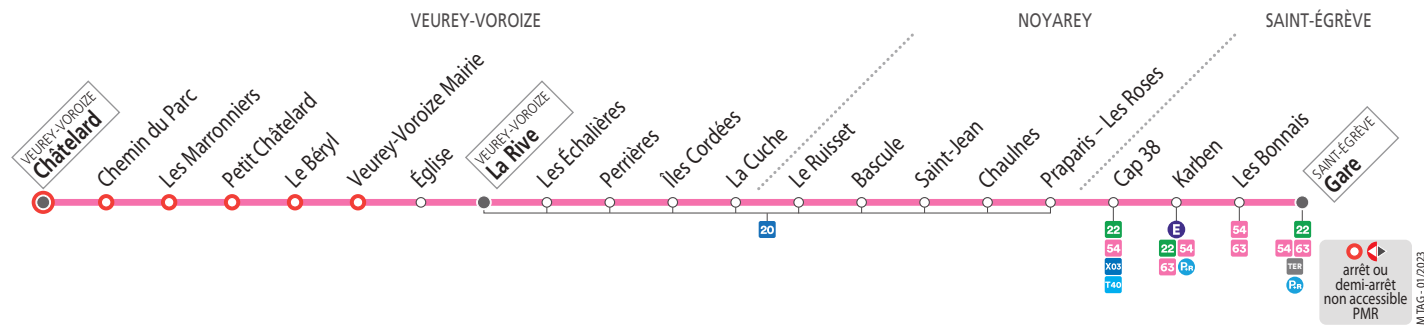

Le mercredi, circule sans réservation.

SEMAINE EN VACANCES SCOLAIRES ET EN ÉTÉ – les horaires indiqués peuvent varier en fonction des aléas de la circulation

	Sept	Oct	Nov	Déc	Jan	Fév	Mars	Avril	Mai	Juin	Juillet	Août
Saint-Egrève Gare	06 43	08 20	09 50	12 30	15 10	16 25	17 37	18 45				
Karben	06 45	08 23	09 52	12 32	15 12	16 28	17 40	18 47				
Praparis - Les Roses	06 50	08 28	09 57	12 37	15 17	16 33	17 45	18 52				
Bascule	06 55	08 33	10 02	12 42	15 22	16 38	17 50	18 57				
Iles Cordées	06 57	08 35	10 04	12 44	15 24	16 40	17 52	18 59				
La Rive	06 59	08 37	10 06	12 46	15 26	16 42	17 54	19 01				
Veurey Mairie	07 01	08 39	10 08	12 48	15 28	16 44	17 56	19 03				
Châtelard	07 05	08 43	10 12	12 52	15 32	16 48	18 00	19 07				

SAMEDIS – les horaires indiqués peuvent varier en fonction des aléas de la circulation

	Sept	Oct	Nov	Déc	Jan	Fév	Mars	Avril	Mai	Juin	Juillet	Août
Saint-Egrève Gare	06 45	08 15	10 15	12 45	14 45	16 15	17 45	18 45				
Karben	06 47	08 18	10 17	12 47	14 47	16 18	17 48	18 47				
Praparis - Les Roses	06 52	08 23	10 22	12 52	14 52	16 23	17 53	18 52				
Bascule	06 57	08 28	10 27	12 57	14 57	16 28	17 58	18 57				
Iles Cordées	06 59	08 30	10 29	12 59	14 59	16 30	18 00	18 59				
La Rive	07 01	08 32	10 31	13 01	15 01	16 32	18 02	19 01				
Veurey Mairie	07 03	08 34	10 33	13 03	15 03	16 34	18 04	19 03				
Châtelard	07 07	08 38	10 37	13 07	15 07	16 38	18 08	19 07				

Voyager en groupe ?
Effectuez une demande d'autorisation préalable : www.tag.fr/groupe

NE CIRCULE PAS LES DIMANCHES ET JOURS FÉRIÉS

Alimentation générale
6 place Victor Jat 38360 Noyarey
Arrêt Le Ruisset