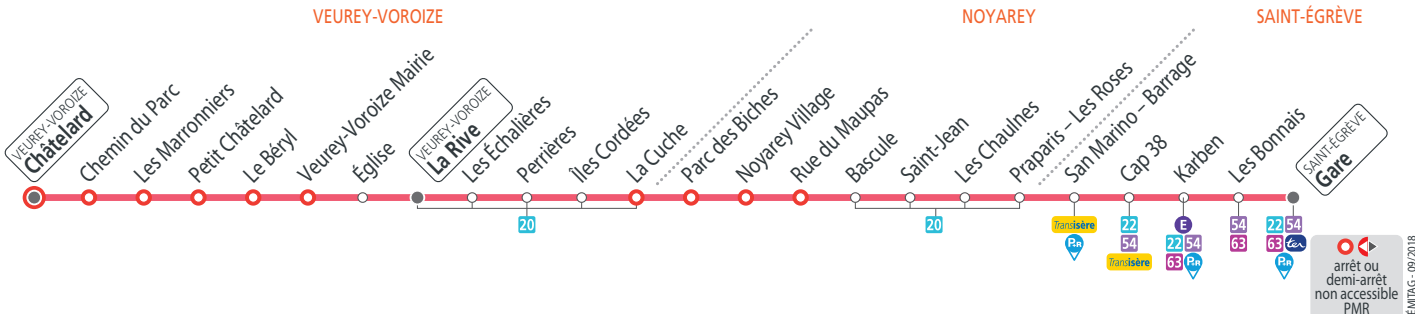

Semaine en été du 9 juillet au 23 août 2019
les horaires indiqués peuvent varier en fonction des aléas de la circulation

Châtelard	07 15	08 35	09 55	11 15	12 35	13 55	15 55	17 15	17 55
Veurey Mairie	07 19	08 39	09 59	11 19	12 39	13 59	15 59	17 19	17 59
La Rive	07 21	08 41	10 01	11 21	12 41	14 01	16 01	17 21	18 01
<i>Départ ligne 20</i>		07:24	08:44	10:04	11:24	12:44	14:04	16:04	17:24
Îles Cordées	07 23	08 43	10 03	11 23	12 43	14 03	16 03	17 23	18 03
Bascule	07 27	08 47	10 07	11 27	12 47	14 07	16 07	17 27	18 07
Praparis - Les Roses	07 31	08 51	10 11	11 31	12 51	14 11	16 11	17 31	18 11
San Marino - Barrage	07 34	08 54	10 14	11 34	12 54	14 14	16 14	17 34	18 14
Karben	07 39	08 59	10 19	11 39	12 59	14 19	16 19	17 39	18 19
Saint-Égrève Gare	07 41	09 01	10 21	11 41	13 01	14 21	16 21	17 41	18 21

Samedis et autres dates (voir calendrier) – les horaires indiqués peuvent varier en fonction des aléas de la circulation

Châtelard	07 15	08 35	09 55	11 15	12 35	13 55	15 55	17 15	17 55
Veurey Mairie	07 19	08 39	09 59	11 19	12 39	13 59	15 59	17 19	17 59
La Rive	07 21	08 41	10 01	11 21	12 41	14 01	16 01	17 21	18 01
<i>Départ ligne 20</i>		07:24	08:44	10:04	11:24	12:44	14:04	16:04	17:24
Îles Cordées	07 23	08 43	10 03	11 23	12 43	14 03	16 03	17 23	18 03
Bascule	07 27	08 47	10 07	11 27	12 47	14 07	16 07	17 27	18 07
Praparis - Les Roses	07 31	08 51	10 11	11 31	12 51	14 11	16 11	17 31	18 11
San Marino - Barrage	07 34	08 54	10 14	11 34	12 54	14 14	16 14	17 34	18 14
Karben	07 39	08 59	10 19	11 39	12 59	14 19	16 19	17 39	18 19
Saint-Égrève Gare	07 41	09 01	10 21	11 41	13 01	14 21	16 21	17 41	18 21

Alimentation générale
6 place Victor Jat 38360 Noyarey
Arrêt Noyarey Village

Tabac Presse
8 rue de la Gare CC La Pinéa 38120 Saint-Égrève
Arrêt Saint-Égrève Gare

FLEXO SERVICE RÉGULIER OU SUR RÉSERVATION
Les horaires sur réservation sont indiqués par le symbole ☎.
Réservation 24h/24 jusqu'à 2 heures avant votre déplacement, sur tag.fr ou au **04 38 70 38 70**.

Faites signe au conducteur à l'approche du bus

TAG.FR
Retrouvez toute l'information du réseau TAG et recherchez votre trajet et vos horaires.

04 38 70 38 70
Infotrafic / AlloTAG et réservation services flexo

METROMOBILITE.FR
Téléchargez sur l'App Store et Google Play