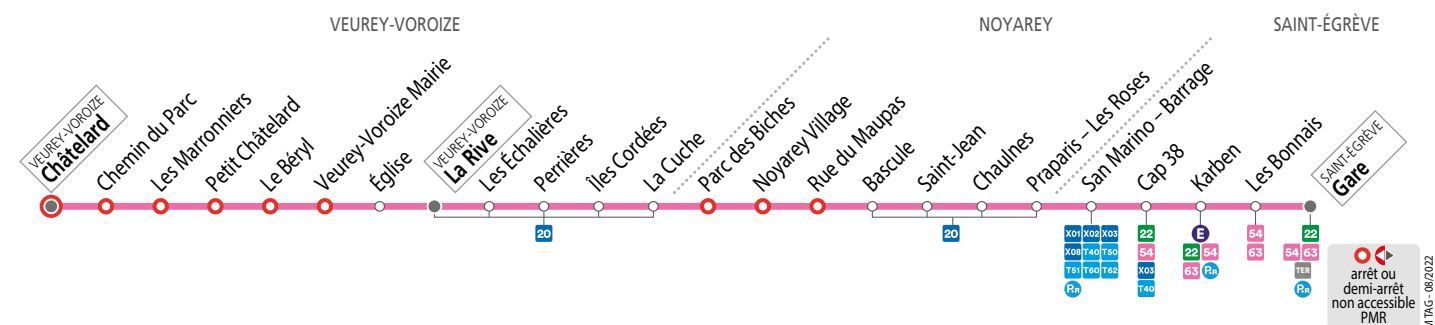

SEMAINE EN VACANCES SCOLAIRES ET EN ÉTÉ – les horaires indiqués peuvent varier en fonction des aléas de la circulation

	07 20	08 35	09 30	10 45	12 05	13 25	15 25	16 15	17 30
Châtellard									
Veurey Mairie	07 24	08 39	09 34	10 49	12 09	13 29	15 29	16 19	17 34
La Rive	07 26	08 41	09 36	10 51	12 11	13 31	15 31	16 21	17 36
Iles Cordées	07 28	08 43	09 38	10 53	12 13	13 33	15 33	16 23	17 38
Bascule	07 32	08 47	09 42	10 57	12 17	13 37	15 37	16 27	17 42
Praparis - Les Roses	07 36	08 51	09 46	11 01	12 21	13 41	15 41	16 31	17 46
San Marino - Barrage	07 39	08 54	09 49	11 04	12 24	13 44	15 44	16 34	17 49
Karben	07 44	08 59	09 54	11 09	12 29	13 49	15 49	16 39	17 54
Saint-Égrève Gare	07 46	09 01	09 56	11 11	12 31	13 51	15 51	16 41	17 56

SAMEDIS – les horaires indiqués peuvent varier en fonction des aléas de la circulation

	07 15	08 35	09 55	11 15	12 35	13 55	15 55	17 15	17 55
Châtellard									
Veurey Mairie	07 19	08 39	09 59	11 19	12 39	13 59	15 59	17 19	17 59
La Rive	07 21	08 41	10 01	11 21	12 41	14 01	16 01	17 21	18 01
Iles Cordées	07 23	08 43	10 03	11 23	12 43	14 03	16 03	17 23	18 03
Bascule	07 27	08 47	10 07	11 27	12 47	14 07	16 07	17 27	18 07
Praparis - Les Roses	07 31	08 51	10 11	11 31	12 51	14 11	16 11	17 31	18 11
San Marino - Barrage	07 34	08 54	10 14	11 34	12 54	14 14	16 14	17 34	18 14
Karben	07 39	08 59	10 19	11 39	12 59	14 19	16 19	17 39	18 19
Saint-Égrève Gare	07 41	09 01	10 21	11 41	13 01	14 21	16 21	17 41	18 21

NE CIRCULE PAS LES DIMANCHES ET JOURS FÉRIÉS

Voyager en groupe ?
Effectuez une demande
d'autorisation préalable :
www.tag.fr/groupe

Alimentation générale
6 place Victor Jat 38360 Noyarey
Arrêt Noyarey Village

HORAIRES SUR RÉSERVATION
Réservation 24h/24, jusqu'à 2 heures avant votre déplacement

MaResa

- l'appli MaResa
- tag.fr/flexo
- 04 38 70 38 70

Télécharger dans l'App Store | Télécharger dans Google Play

Faites signe au conducteur à l'approche du bus

TAG.fr Toute l'information et toutes les solutions de mobilités.

04 38 70 38 70
AlloTAG, Infotrafic et réservation services Flexo

mobilités-m.fr
Télécharger dans l'App Store | Télécharger dans Google Play