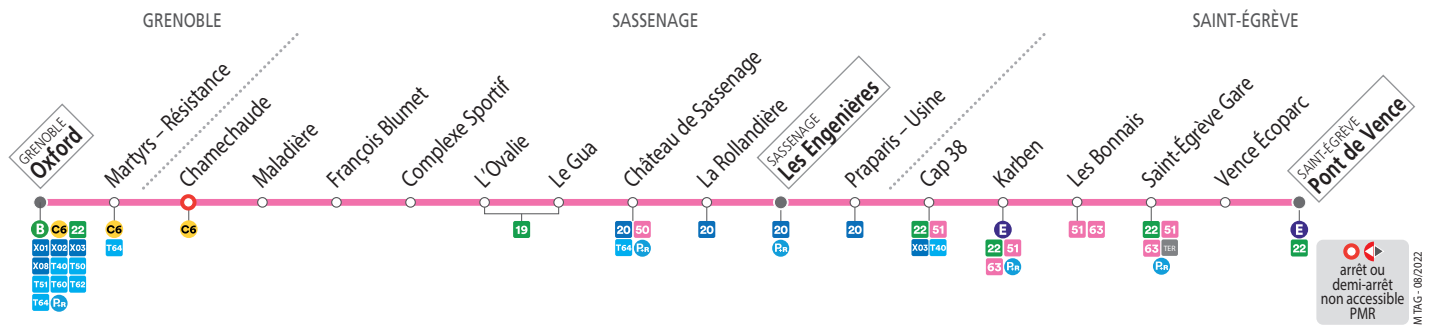

SEMAINE EN ÉTÉ (DU 8 JUILLET AU 30 AOÛT 2024) ET À CERTAINES DATES – les horaires indiqués peuvent varier en fonction des

Station	07 14	07 44	08 40	15 37	16 13	17 42	18 15
Pont de Vence							
Vence EcoParc	07 18	07 48	08 44	15 41	16 17	17 46	18 19
Saint-Egrève Gare	07 21	07 51	08 47	15 44	16 20	17 49	18 22
Karben	07 23	07 53	08 49	15 46	16 22	17 51	18 24
Praparis Usine	07 29	07 59	08 55	15 52	16 28	17 57	18 30
Les Engenières	06 48	07 31	08 01	08 57	09 56	11 01	12 36
Château de Sassenage	06 50	07 33	08 03	08 59	09 58	11 03	12 38
L'Ovalie	06 52	07 35	08 05	09 01	10 00	11 05	12 40
Chamechaude	06 58	07 41	08 11	09 07	10 06	11 11	12 46
Oxford	07 02	07 45	08 15	09 11	10 10	11 15	12 50

SAMEDIS – les horaires indiqués peuvent varier en fonction des aléas de la circulation

Station	07 14	07 44	08 40	15 37	16 13	17 42	18 15
Pont de Vence							
Vence EcoParc	07 18	07 48	08 44	15 41	16 17	17 46	18 19
Saint-Egrève Gare	07 21	07 51	08 47	15 44	16 20	17 49	18 22
Karben	07 23	07 53	08 49	15 46	16 22	17 51	18 24
Praparis Usine	07 29	07 59	08 55	15 52	16 28	17 57	18 30
Les Engenières	06 48	07 31	08 01	08 57	09 56	11 01	12 36
Château de Sassenage	06 50	07 33	08 03	08 59	09 58	11 03	12 38
L'Ovalie	06 52	07 35	08 05	09 01	10 00	11 05	12 40
Chamechaude	06 58	07 41	08 11	09 07	10 06	11 11	12 46
Oxford	07 02	07 45	08 15	09 11	10 10	11 15	12 50

NE CIRCULE PAS LES DIMANCHES ET JOURS FÉRIÉS

Voyager en groupe ?
Effectuez une demande d'autorisation préalable : www.tag.fr/groupe

Tabac Presse
3 route de Grenoble 38120 Saint-Egrève
Arrêt Pont de Vence

Tabac Presse
2 rue de l'Ovalie 38360 Sassenage
Arrêt L'Ovalie

HORAIRES SUR RÉSERVATION
Réservation 24h/24, jusqu'à 2 heures avant votre déplacement

MaResa

- l'appli MaResa
- tag.fr/flexo
- 04 38 70 38 70

Disponible sur l'App Store et Google Play.

Faites signe au conducteur à l'approche du bus

TAG.fr
Toute l'information et toutes les solutions de mobilités.

04 38 70 38 70

mobilités-m.fr
Disponible sur l'App Store et Google Play.