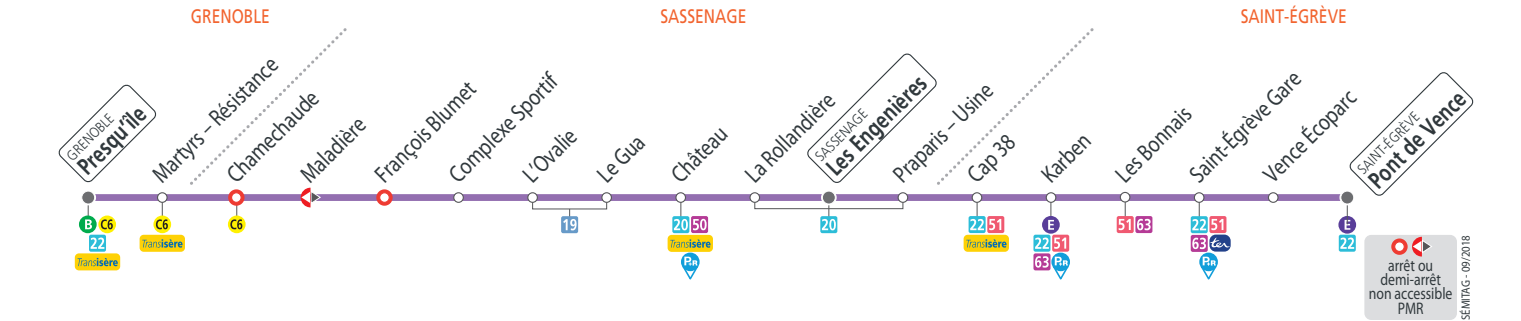

Semaine en été – les horaires indiqués peuvent varier en fonction des aléas de la circulation

Pont de Vence	07 14 07 45	15 35 16 10	18 15
Vence ÉcoParc	07 17 07 48	15 38 16 13	18 18
Saint-Égrève Gare	07 21 07 52	15 42 16 17	18 22
Karben	07 23 07 54	15 44 16 19	18 24
Praparis Usine	07 29 08 00	15 50 16 25	18 30
Les Engenières	06 46 07 31 08 02 08 27 08 51 09 56 11 01 12 36 13 46 15 11 15 52 16 27 16 46 17 46 18 32		
Château	06 50 07 35 08 06 08 31 08 55 10 00 11 05 12 40 13 50 15 15 15 56 16 31 16 50 17 50 18 36		
L'Ovalie	06 54 07 39 08 10 08 35 08 59 10 04 11 09 12 44 13 54 15 19 16 00 16 35 16 54 17 54 18 40		
Chamechaude	07 00 07 45 08 16 08 41 09 05 10 10 11 15 12 50 14 00 15 25 16 06 16 41 17 00 18 00 18 46		
Presqu'île	07 07 07 52 08 23 08 48 09 12 10 17 11 22 12 57 14 07 15 32 16 13 16 48 17 07 18 07 18 53		

Samedis et autres dates (voir calendrier) – les horaires indiqués peuvent varier en fonction des aléas de la circulation

Pont de Vence	07 14 07 45	15 35 16 10	18 15
Vence ÉcoParc	07 17 07 48	15 38 16 13	18 18
Saint-Égrève Gare	07 21 07 52	15 42 16 17	18 22
Karben	07 23 07 54	15 44 16 19	18 24
Praparis Usine	07 29 08 00	15 50 16 25	18 30
Les Engenières	06 46 07 31 08 02 08 27 08 51 09 56 11 01 12 36 13 46 15 11 15 52 16 27 16 46 17 46 18 32		
Château	06 50 07 35 08 06 08 31 08 55 10 00 11 05 12 40 13 50 15 15 15 56 16 31 16 50 17 50 18 36		
L'Ovalie	06 54 07 39 08 10 08 35 08 59 10 04 11 09 12 44 13 54 15 19 16 00 16 35 16 54 17 54 18 40		
Chamechaude	07 00 07 45 08 16 08 41 09 05 10 10 11 15 12 50 14 00 15 25 16 06 16 41 17 00 18 00 18 46		
Presqu'île	07 07 07 52 08 23 08 48 09 12 10 17 11 22 12 57 14 07 15 32 16 13 16 48 17 07 18 07 18 53		

Tabac Presse
3 route de Grenoble 38120 Saint-Égrève
Arrêt Pont de Vence

Tabac Presse
2 rue de l'Ovalie 38360 Sassenage
Arrêt L'Ovalie

FLEXO SERVICE RÉGULIER OU SUR RÉSERVATION
Les horaires sur réservation sont indiqués par le symbole 📞.
Réservation 24h/24 jusqu'à 2 heures avant votre déplacement, sur tag.fr ou au **04 38 70 38 70**.

Faites signe au conducteur à l'approche du bus

TAG.FR
Retrouvez toute l'information du réseau TAG et recherchez votre trajet et vos horaires.

04 38 70 38 70
Infotrafic / AlloTAG et réservation services flexo

METROMOBILITE.FR
Téléchargez sur l'App Store et Google Play