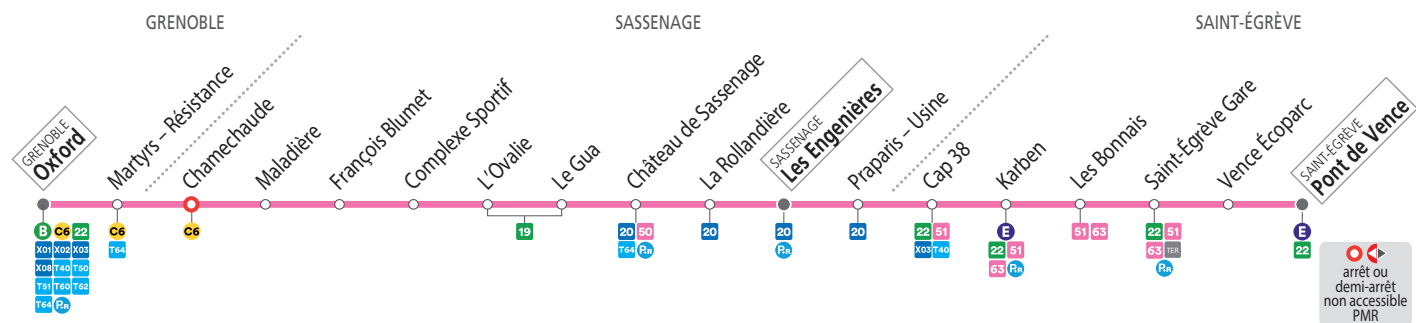

SAMEDIS – les horaires indiqués peuvent varier en fonction des aléas de la circulation

Station	Oxford	Chamechaude	L'Ovalie	Château de Sassenage	Les Engenières	Praparis Usine	Karben	Saint-Egrève Gare	Vence EcoParc	Pont de Vence
Oxford	06 39 07 05 08 00 09 15 10 20 11 25 13 00 15 03 15 39 16 30 17 00 17 40 18 20	06 43 07 09 08 04 09 19 10 24 11 29 13 04 15 07 15 43 16 34 17 04 17 44 18 24	06 48 07 14 08 19 09 24 10 29 11 34 13 09 15 12 15 48 16 39 17 09 17 49 18 29	06 51 07 17 08 12 09 27 10 32 11 37 13 12 15 15 15 51 16 42 17 12 17 52 18 32	06 53 07 19 08 14 09 29 10 34 11 39 13 14 15 17 15 53 16 44 17 14 17 54 18 34	06 55 07 21 15 19 15 55 17 16 17 56 18 36	07 01 07 27 15 25 16 01 17 22 18 02 18 42	07 03 07 29 15 27 16 03 17 24 18 04 18 44	07 06 07 32 15 30 16 06 17 27 18 07 18 47	07 10 07 36 15 34 16 10 17 31 18 11 18 51

NE CIRCULE PAS LES DIMANCHES ET JOURS FÉRIÉS

Voyager en groupe ?
Effectuez une demande d'autorisation préalable : www.tag.fr/groupe

Tabac Presse
3 route de Grenoble 38120 Saint-Egrève
Arrêt Pont de Vence

Tabac Presse
2 rue de l'Ovalie 38360 Sassenage
Arrêt L'Ovalie

HORAIRES SUR RÉSERVATION
Réservation 24h/24, jusqu'à 2 heures avant votre déplacement

MaResa

- l'appli MaResa
- tag.fr/flexo
- 04 38 70 38 70

Disponible sur l'App Store et Google Play

Faites signe au conducteur à l'approche du bus

TAG.fr
Toute l'information et toutes les solutions de mobilités.

04 38 70 38 70

mobilités-m.fr
Disponible sur l'App Store et Google Play