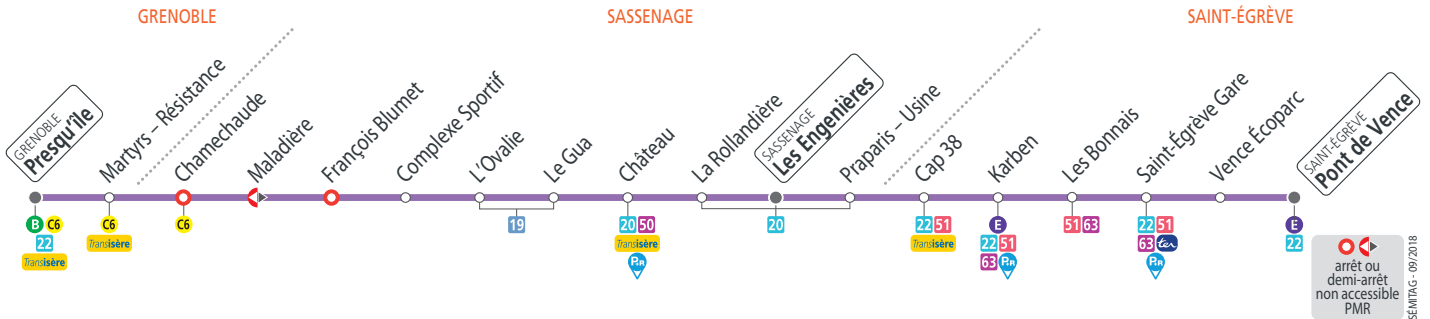

Semaine en été – les horaires indiqués peuvent varier en fonction des aléas de la circulation

Presqu'île	06 35	07 10	08 08	09 15	10 20	11 25	13 00	14 10	14 59	15 35	16 51	17 10	17 40	18 10
Chamechaude	06 42	07 17	08 15	09 22	10 27	11 32	13 07	14 17	15 06	15 42	16 58	17 17	17 47	18 17
L'Ovalie	06 46	07 21	08 19	09 26	10 31	11 36	13 11	14 21	15 10	15 46	17 02	17 21	17 51	18 21
Château	06 50	07 25	08 23	09 30	10 35	11 40	13 15	14 25	15 14	15 50	17 06	17 25	17 55	18 25
Les Engenières	06 52	07 27	08 25	09 32	10 37	11 42	13 17	14 27	15 16	15 52	17 08	17 27	17 57	18 27
Praparis Usine	06 54	07 29							15 18	15 54			17 59	
Karben	07 00	07 35							15 24	16 00			18 05	
Saint-Égrève Gare	07 03	07 38							15 27	16 03			18 08	
Vence ÉcoParc	07 06	07 41							15 30	16 06			18 11	
Pont de Vence	07 09	07 44							15 33	16 09			18 14	

Samedis et autres dates (voir calendrier) – les horaires indiqués peuvent varier en fonction des aléas de la circulation

Presqu'île	06 35	07 10	08 08	09 15	10 20	11 25	13 00	14 10	14 59	15 35	16 51	17 10	17 40	18 10
Chamechaude	06 42	07 17	08 15	09 22	10 27	11 32	13 07	14 17	15 06	15 42	16 58	17 17	17 47	18 17
L'Ovalie	06 46	07 21	08 19	09 26	10 31	11 36	13 11	14 21	15 10	15 46	17 02	17 21	17 51	18 21
Château	06 50	07 25	08 23	09 30	10 35	11 40	13 15	14 25	15 14	15 50	17 06	17 25	17 55	18 25
Les Engenières	06 52	07 27	08 25	09 32	10 37	11 42	13 17	14 27	15 16	15 52	17 08	17 27	17 57	18 27
Praparis Usine	06 54	07 29							15 18	15 54			17 59	
Karben	07 00	07 35							15 24	16 00			18 05	
Saint-Égrève Gare	07 03	07 38							15 27	16 03			18 08	
Vence ÉcoParc	07 06	07 41							15 30	16 06			18 11	
Pont de Vence	07 09	07 44							15 33	16 09			18 14	

Tabac Presse
3 route de Grenoble 38120 Saint-Égrève
Arrêt Pont de Vence

Tabac Presse
2 rue de l'Ovalie 38360 Sassenage
Arrêt L'Ovalie

FLEXO SERVICE RÉGULIER OU SUR RÉSERVATION
Les horaires sur réservation sont indiqués par le symbole ☎.
Réservation 24h/24 jusqu'à 2 heures avant votre déplacement, sur tag.fr ou au **04 38 70 38 70**.

Faites signe au conducteur à l'approche du bus

TAG.FR
Retrouvez toute l'information du réseau TAG et recherchez votre trajet et vos horaires.

04 38 70 38 70
Infotrafic / AlloTAG et réservation services flexo

METROMOBILITE.FR
Téléchargez sur l'App Store et Google Play