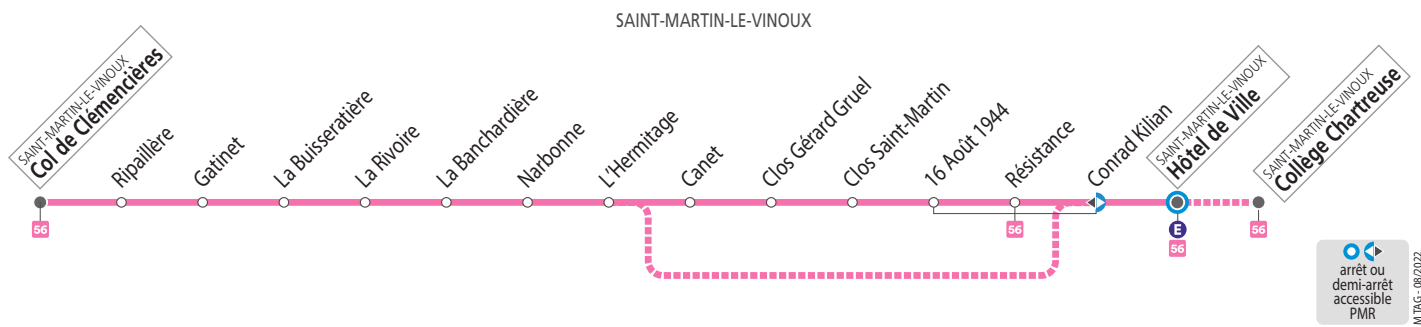

SEMAINE, SAUF MERCREDIS

les horaires indiqués peuvent varier en fonction des aléas de la circulation

Col de Clémencières	06 50	07 15	08 15	10 15	13 00	17 20
Ripaillère	06 53	07 18	08 18	10 18	13 03	17 23
L'Hermitage	07 00	07 25	08 25	10 25	13 10	17 30
16 août 1944	07 06	07 31	08 31	10 31	13 16	
St-M.-le-Vinoux Hôtel de Ville	07 10	07 35	08 35	10 35	13 20	17 34
Collège Chartreuse	07 40	08 40	10 40	13 25		

MERCREDIS

les horaires indiqués peuvent varier en fonction des aléas de la circulation

Col de Clémencières	06 50	07 15	08 15	10 15	13 00	17 20
Ripaillère	06 53	07 18	08 18	10 18	13 03	17 23
L'Hermitage	07 00	07 25	08 25	10 25	13 10	17 30
16 août 1944	07 06	07 31	08 31	10 31	13 16	
St-M.-le-Vinoux Hôtel de Ville	07 10	07 35	08 35	10 35	13 20	17 34
Collège Chartreuse	07 40	08 40				

SAMEDIS, SEMAINE EN VACANCES SCOLAIRES ET EN ÉTÉ

les horaires indiqués peuvent varier en fonction des aléas de la circulation

Col de Clémencières	07 15	08 15	13 00
Ripaillère	07 18	08 18	13 03
L'Hermitage	07 25	08 25	13 10
16 août 1944	07 31	08 31	13 16
St-M.-le-Vinoux Hôtel de Ville	07 35	08 35	13 20

NE CIRCULE PAS LES DIMANCHES ET JOURS FÉRIÉS

Voyager en groupe ?
Effectuez une demande
d'autorisation préalable :
www.tag.fr/groupe

Tabac Presse
61 avenue Maréchal Leclerc CC Belle Croix
38950 Saint-Martin-le-Vinoux
Arrêt Horloge (ligne E)