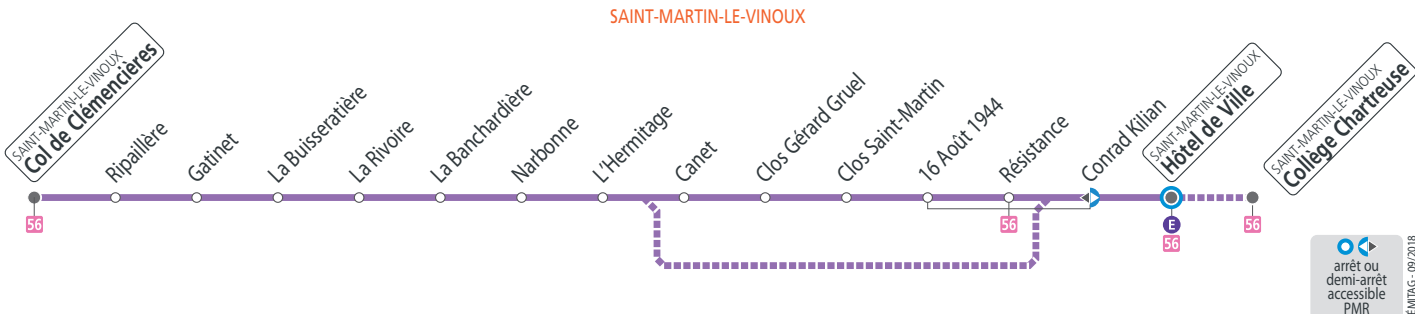

Semaine, sauf mercredis – les horaires indiqués peuvent varier en fonction des aléas de la circulation

Collège Chartreuse					16 35	
Hôtel de Ville	07 36	11 45	12 40	16 40	17 30	18 50
16 août 1944	07 40	11 49	12 44	16 44	17 34	18 54
L'Hermitage	07 46	11 55	12 50	16 50	17 40	19 00
Ripaillère	07 52	12 01	12 56	16 56	17 46	19 06
Col de Clémencières	07 55	12 04	12 59	16 59	17 49	19 09

Mercredis – les horaires indiqués peuvent varier en fonction des aléas de la circulation

Collège Chartreuse					12 35	
Hôtel de Ville	07 36	11 45	12 40	16 40	17 30	18 50
16 août 1944	07 40	11 49	12 44	16 44	17 34	18 54
L'Hermitage	07 46	11 55	12 44	16 50	17 40	19 00
Ripaillère	07 52	12 01	12 51	16 56	17 46	19 06
Col de Clémencières	07 55	12 04	12 54	16 59	17 49	19 09

Semaine en vacances scolaires et en été – les horaires indiqués peuvent varier en fonction des aléas de la circulation

Hôtel de Ville	07 36	11 45	12 40	16 40	17 30	18 50
16 août 1944	07 40	11 48	12 44	16 43	17 33	18 53
L'Hermitage	07 46	11 55	12 50	16 50	17 40	19 00
Ripaillère	07 53	12 01	12 57	16 56	17 46	19 06
Col de Clémencières	07 56	12 04	13 00	16 59	17 49	19 09

Samedis et autres dates (voir calendrier) – les horaires indiqués peuvent varier en fonction des aléas de la circulation

Hôtel de Ville	07 36	11 45	12 40	16 40	17 30	18 50
16 août 1944	07 40	11 48	12 44	16 43	17 33	18 53
L'Hermitage	07 46	11 54	12 50	16 49	17 39	18 59
Ripaillère	07 53	12 01	12 57	16 56	17 46	19 06
Col de Clémencières	07 56	12 04	13 00	16 59	17 49	19 09

arrêt ou demi-arrêt accessible PMR

Tabac Presse
61 avenue Maréchal Leclerc CC Belle Croix
38950 Saint-Martin-le-Vinoux
Arrêt Horloge (ligne E)

FLEXO SERVICE RÉGULIER OU SUR RÉSERVATION
Les horaires sur réservation sont indiqués par le symbole ⌚.
Réservation 24h/24 jusqu'à 2 heures avant votre déplacement, sur tag.fr ou au **04 38 70 38 70**.

Faites signe au conducteur à l'approche du bus

TAG.FR Retrouvez toute l'information du réseau TAG et recherchez votre trajet et vos horaires.

04 38 70 38 70
Infotrafic / AlloTAG et réservation services flexo

METROMOBILITE.FR
Téléchargez sur l'App Store et Google Play