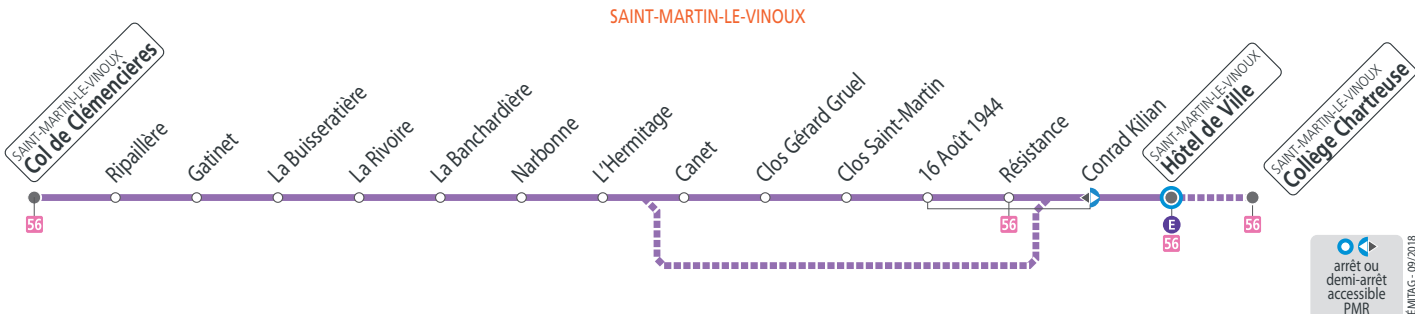

■ Le 1^{er} mai le réseau TAG ne fonctionne pas.

Semaine – les horaires indiqués peuvent varier en fonction des aléas de la circulation

Col de Clémencières	06 50	07 14	07 29	13 15
Ripaillère	06 53	07 17	07 32	13 18
L'Hermitage	07 00	07 24	07 39	13 25
16 août 1944	07 06	07 30		13 31
Hôtel de Ville	07 10	07 34	07 43	13 35
Collège Chartreuse			07 48	

Semaine en vacances scolaires et en été – les horaires indiqués peuvent varier en fonction des aléas de la circulation

Col de Clémencières	06 50	07 14	07 29	13 15
Ripaillère	06 53	07 17	07 32	13 18
L'Hermitage	07 00	07 24	07 39	13 25
16 août 1944	07 06	07 30	07 45	13 31
Hôtel de Ville	07 10	07 34	07 49	13 35

Samedis et autres dates (voir calendrier) – les horaires indiqués peuvent varier en fonction des aléas de la circulation

Col de Clémencières	06 50	07 14	07 29	13 15
Ripaillère	06 53	07 17	07 32	13 18
L'Hermitage	07 00	07 24	07 39	13 25
16 août 1944	07 06	07 30	07 45	13 31
Hôtel de Ville	07 10	07 34	07 49	13 35

arrêt ou demi-arrêt accessible PMR

Tabac Presse
61 avenue Maréchal Leclerc CC Belle Croix
38950 Saint-Martin-le-Vinoux
Arrêt Horloge (ligne E)

FLEXO SERVICE RÉGULIER OU SUR RÉSERVATION
Les horaires sur réservation sont indiqués par le symbole ☎.
Réservation 24h/24 jusqu'à 2 heures avant votre déplacement, sur tag.fr ou au **04 38 70 38 70**.