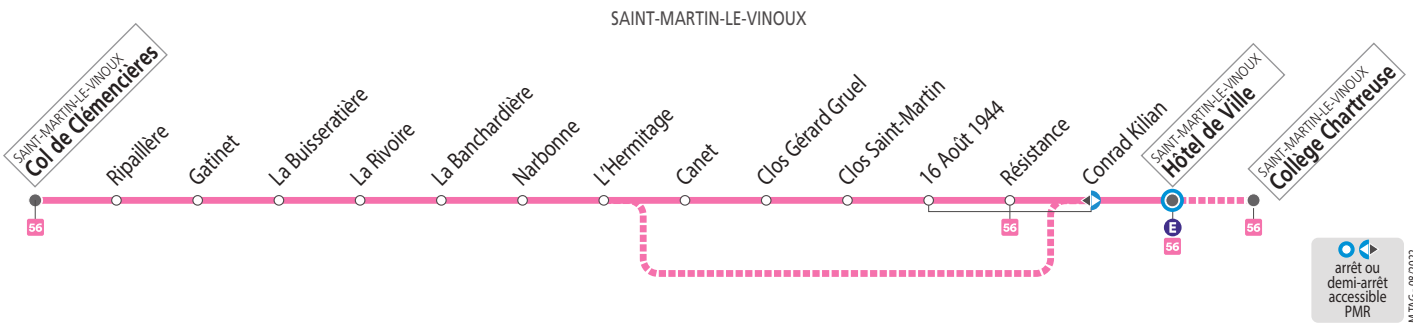

MERCREDIS

les horaires indiqués peuvent varier en fonction des aléas de la circulation

Collège Chartreuse												12 15
St-M.-le-Vinoux Hôtel de Ville	07 50	11 35	12 20	16 50	17 40	18 40						
16 août 1944		11 39	12 24	16 54	17 44	18 44						
L'Hermitage	07 54	11 45	12 30	17 00	17 50	18 50						
Ripaillère	08 01	11 52	12 37	17 07	17 57	18 57						
Col de Clémencières	08 04	11 55	12 40	17 10	18 00	19 00						

NE CIRCULE PAS LES DIMANCHES ET JOURS FÉRIÉS

Voyager en groupe ?
Effectuez une demande d'autorisation préalable : www.tag.fr/groupe

arrêt ou demi-arrêt accessible PMR
M TAG - 08/2022

Tabac Presse
61 avenue Maréchal Leclerc CC Belle Croix
38950 Saint-Martin-le-Vinoux
Arrêt Horloge (ligne E)