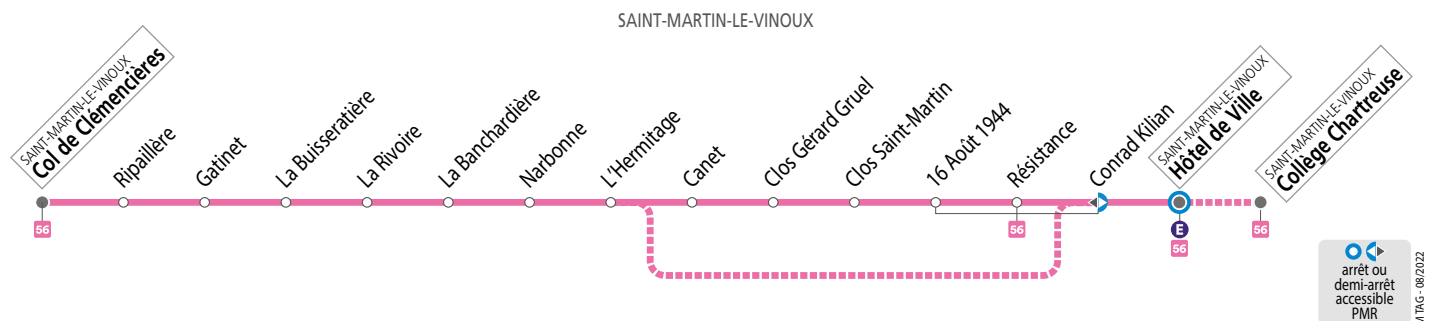

SEMAINE, SAUF MERCREDIS

les horaires indiqués peuvent varier en fonction des aléas de la circulation

Col de Clémencières	06 50	07 15	08 15	10 15	13 00	17 20
Ripaillère	06 53	07 18	08 18	10 18	13 03	17 23
L'Hermitage	07 00	07 25	08 25	10 25	13 10	17 30
16 août 1944	07 06	07 31	08 31	10 31	13 16	
St-M.-le-Vinoux Hôtel de Ville	07 10	07 35	08 35	10 35	13 20	17 34
Collège Chartreuse	07 40	08 40	10 40	13 25		

MERCREDIS

les horaires indiqués peuvent varier en fonction des aléas de la circulation

Col de Clémencières	06 50	07 15	08 15	10 15	13 00	17 20
Ripaillère	06 53	07 18	08 18	10 18	13 03	17 23
L'Hermitage	07 00	07 25	08 25	10 25	13 10	17 30
16 août 1944	07 06	07 31	08 31	10 31	13 16	
St-M.-le-Vinoux Hôtel de Ville	07 10	07 35	08 35	10 35	13 20	17 34
Collège Chartreuse	07 40	08 40				

SAMEDIS, SEMAINE EN VACANCES SCOLAIRES ET EN ÉTÉ

les horaires indiqués peuvent varier en fonction des aléas de la circulation

Col de Clémencières	07 15	08 15	13 00
Ripaillère	07 18	08 18	13 03
L'Hermitage	07 25	08 25	13 10
16 août 1944	07 31	08 31	13 16
St-M.-le-Vinoux Hôtel de Ville	07 35	08 35	13 20

NE CIRCULE PAS LES DIMANCHES ET JOURS FÉRIÉS

Voyager en groupe ?
Effectuez une demande
d'autorisation préalable :
www.tag.fr/groupe

Tabac Presse
61 avenue Maréchal Leclerc CC Belle Croix
38950 Saint-Martin-le-Vinoux
Arrêt Horloge (ligne E)