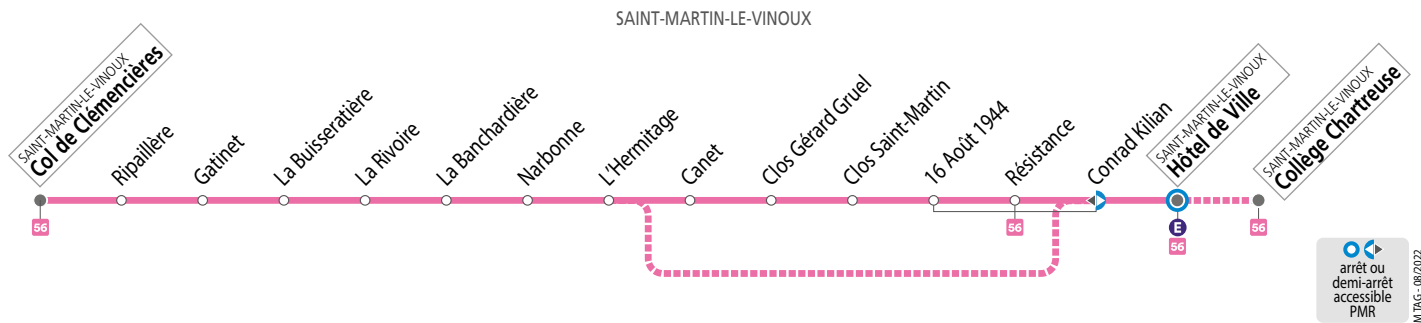

SEMAINE, SAUF MERCREDIS

les horaires indiqués peuvent varier en fonction des aléas de la circulation

Collège Chartreuse											16 35
St-M.-le-Vinoux Hôtel de Ville	07 50	11 35	12 20	15 45	16 40	17 40	18 40				
16 août 1944	|	11 39	12 24	15 49	16 44	17 44	18 44				
L'Hermitage	07 54	11 45	12 30	15 55	16 50	17 50	18 50				
Ripaillère	08 00	11 51	12 36	16 01	16 56	17 56	18 56				
Col de Clémencières	08 03	11 54	12 39	16 04	16 59	17 59	18 59				

MERCREDIS

les horaires indiqués peuvent varier en fonction des aléas de la circulation

Collège Chartreuse												12 15
St-M.-le-Vinoux Hôtel de Ville	07 50	11 35	12 20	16 40	17 40	18 40						
16 août 1944	|	11 39	12 24	16 44	17 44	18 44						
L'Hermitage	07 54	11 45	12 30	16 50	17 50	18 50						
Ripaillère	08 00	11 51	12 36	16 56	17 56	18 56						
Col de Clémencières	08 03	11 54	12 39	16 59	17 59	18 59						

SAMEDIS, SEMAINE EN VACANCES SCOLAIRES ET EN ÉTÉ

les horaires indiqués peuvent varier en fonction des aléas de la circulation

St-M.-le-Vinoux Hôtel de Ville	07 50	12 20	16 40	17 40	18 40
16 août 1944	07 54	12 24	16 44	17 44	18 44
L'Hermitage	08 00	12 30	16 50	17 50	18 50
Ripaillère	08 06	12 36	16 56	17 56	18 56
Col de Clémencières	08 09	12 39	16 59	17 59	18 59

NE CIRCULE PAS LES DIMANCHES ET JOURS FÉRIÉS

Voyager en groupe ?
Effectuez une demande d'autorisation préalable : www.tag.fr/groupe

Tabac Presse
61 avenue Maréchal Leclerc CC Belle Croix
38950 Saint-Martin-le-Vinoux
Arrêt Horloge (ligne E)

HORAIRES SUR RÉSERVATION
Réservation 24h/24, jusqu'à 2 heures avant votre déplacement

MaResa

- l'appli MaResa
- tag.fr/flexo
- 04 38 70 38 70

Disponible sur l'App Store et Google Play

Faites signe au conducteur à l'approche du bus

TAG.fr Toute l'information et toutes les solutions de mobilités.

04 38 70 38 70
AlloTAG, Infotrafic et réservation services Flexo

mobilités-m.fr
Disponible sur l'App Store et Google Play