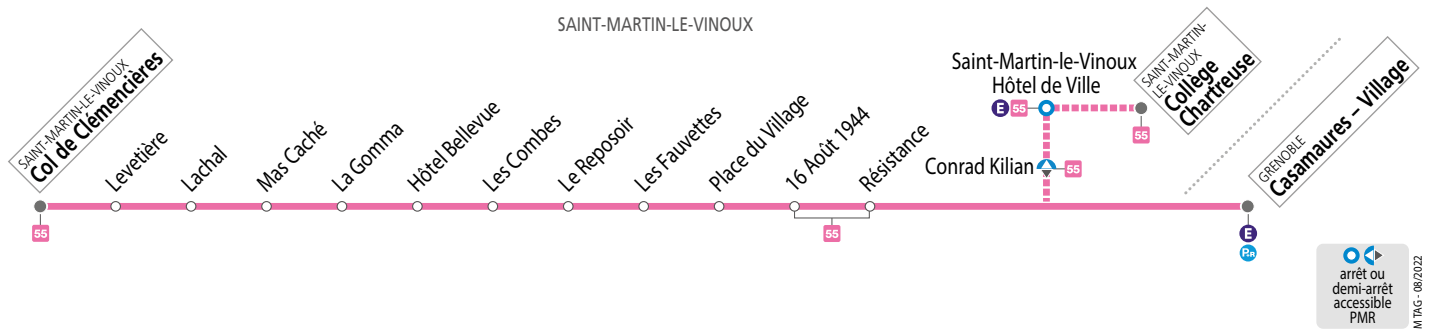

SEMAINE, SAUF MERCREDIS

les horaires indiqués peuvent varier en fonction des aléas de la circulation

Collège Chartreuse	07 45	15 40	16 35
St-M.-le-Vinoux Hôtel de Ville	07 50	15 45	16 40
Casamaures - Village	| 12 15	| 17 28	18 40
Place du Village	07 54	12 20	15 49
Levetière	08 07	12 33	16 02
Col de Clémencières	08 10	12 36	16 05

MERCREDIS

les horaires indiqués peuvent varier en fonction des aléas de la circulation

Collège Chartreuse	07 45	12 10
St-M.-le-Vinoux Hôtel de Ville	07 50	12 15
Casamaures - Village	| 15 40	16 40
Place du Village	07 54	12 19
Levetière	08 07	12 32
Col de Clémencières	08 10	12 35

SEMAINE EN VACANCES SCOLAIRES

les horaires indiqués peuvent varier en fonction des aléas de la circulation

Casamaures - Village	07 45	12 15	16 40	17 40	18 40
Place du Village	07 50	12 20	16 45	17 45	18 45
Levetière	08 03	12 33	16 58	17 58	18 58
Col de Clémencières	08 06	12 36	17 01	18 01	19 01

SAMEDIS ET SEMAINE EN ÉTÉ

les horaires indiqués peuvent varier en fonction des aléas de la circulation

Casamaures - Village	07 45	12 15	16 40	17 40	18 40
Place du Village	07 50	12 20	16 45	17 45	18 45
Levetière	08 03	12 33	16 58	17 58	18 58
Col de Clémencières	08 06	12 36	17 01	18 01	19 01

NE CIRCULE PAS LES DIMANCHES ET JOURS FÉRIÉS

Voyager en groupe ?
Effectuez une demande d'autorisation préalable : www.tag.fr/groupe

Tabac Presse
61 avenue Maréchal Leclerc CC Belle Croix
38950 Saint-Martin-le-Vinoux
Arrêt Horloge (ligne E)

Tabac Presse
6 route de Lyon
38000 Grenoble
Arrêt Casamaure - Village

HORAIRES SUR RÉSERVATION
Réservation 24h/24, jusqu'à 2 heures avant votre déplacement

MaResa

- l'appli MaResa
- tag.fr/flexo
- 04 38 70 38 70

Disponible sur l'App Store et Google Play

Faites signe au conducteur à l'approche du bus

TAG.fr
Toute l'information et toutes les solutions de mobilités.

04 38 70 38 70
AlloTAG, Infotrafic et réservation services Flexo

mobilités-m.fr
Disponible sur l'App Store et Google Play