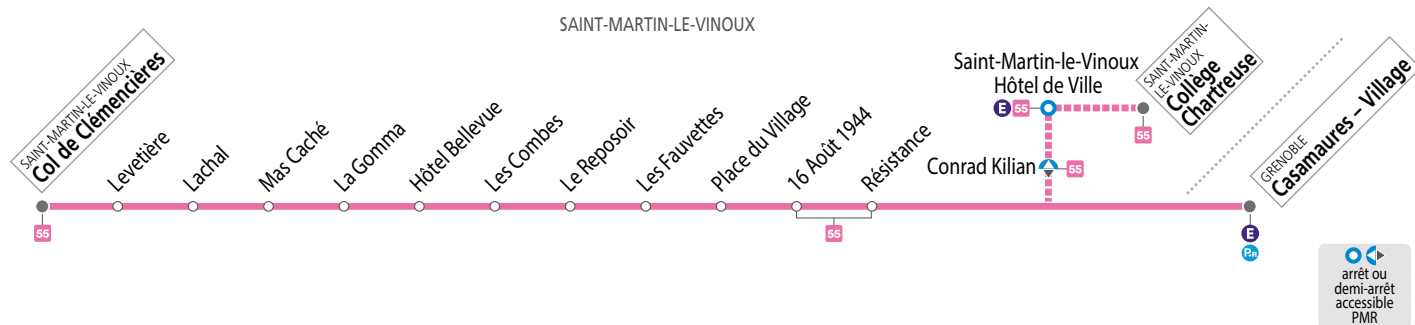

SEMAINE, SAUF MERCREDIS

les horaires indiqués peuvent varier en fonction des aléas de la circulation

	07 20	08 20	12 35	14 00	16 05	17 05
Col de Clémencières						
Levetière	07 23	08 23	12 38	14 03	16 08	17 08
Place du Village	07 36	08 36	12 51	14 16	16 21	17 21
St-M.-le-Vinoux Hôtel de Ville	07 40	08 40	|	|	16 25	|
Collège Chartreuse	07 45	08 45	|	|	16 30	|
Casamaures - Village			12 56	14 21		17 26

MERCREDIS

les horaires indiqués peuvent varier en fonction des aléas de la circulation

	07 20	08 20	12 35	14 00	17 05
Col de Clémencières					
Levetière	07 23	08 23	12 38	14 03	17 08
Place du Village	07 36	08 36	12 51	14 16	17 21
St-M.-le-Vinoux Hôtel de Ville	07 40	08 40	|	|	|
Collège Chartreuse	07 45	08 45	|	|	|
Casamaures - Village			12 56	14 21	17 26

SEMAINE EN VACANCES SCOLAIRES – les horaires indiqués peuvent varier en fonction des aléas de la circulation

	07 20	08 20	12 35	14 00
Col de Clémencières				
Levetière	07 23	08 23	12 38	14 03
Place du Village	07 36	08 36	12 51	14 16
Casamaures - Village	07 41	08 41	12 56	14 21

SAMEDIS ET SEMAINE EN ÉTÉ – les horaires indiqués peuvent varier en fonction des aléas de la circulation

	07 20	08 20	12 35	14 00
Col de Clémencières				
Levetière	07 23	08 23	12 38	14 03
Place du Village	07 36	08 36	12 51	14 16
Casamaures - Village	07 41	08 41	12 56	14 21

NE CIRCULE PAS LES DIMANCHES ET JOURS FÉRIÉS

Voyager en groupe ?
Effectuez une demande
d'autorisation préalable :
www.tag.fr/groupe

arrêt ou
demi-arrêt
accessible
PMR

Tabac Presse
61 avenue Maréchal Leclerc CC Belle Croix
38950 Saint-Martin-le-Vinoux
Arrêt Horloge (ligne E)

Tabac Presse
6 route de Lyon
38000 Grenoble
Arrêt Casamaure - Village

HORAIRES SUR RÉSERVATION
Réservation 24h/24, jusqu'à 2 heures avant votre déplacement

MaResa

- l'appli MaResa
- tag.fr/flexo
- 04 38 70 38 70

Faites signe au conducteur
à l'approche du bus

TAG.fr
Toute l'information et toutes
les solutions de mobilités.

04 38 70 38 70
AlloTAG, Infotrafic
et réservation services Flexo

mobilités-m.fr
Téléchargez dans
l'App Store
Téléchargez dans
Google Play