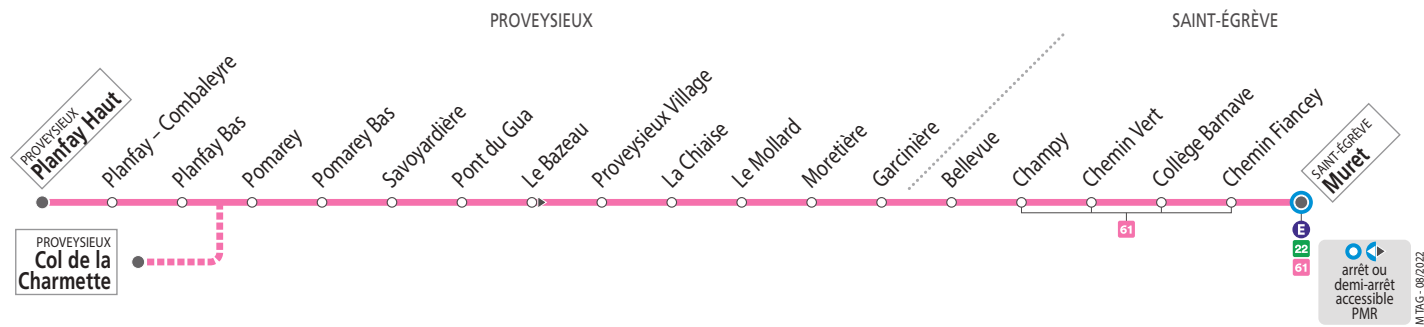

les horaires indiqués peuvent varier en fonction des aléas de la circulation

Muret	07 45	11 13	12 07	13 00	15 30	17 13	18 50
Collège Barnave	07 48	11 16	12 10	13 03	15 33	17 16	18 53
Bellevue	07 53	11 21	12 15	13 08	15 38	17 21	18 58
Garcinière	07 55	11 23	12 17	13 10	15 40	17 23	19 00
Proveysieux Village	07 59	11 27	12 21	13 14	15 44	17 27	19 04
Pont du Gua	08 03	11 31	12 25	13 18	15 48	17 31	19 08
Pomarey	08 06	11 34	12 28	13 21	15 51	17 34	19 11
Planfay Haut	08 11	11 39	12 33	13 26	15 56	17 39	19 16

SAMEDIS ET SEMAINE EN VACANCES SCOLAIRES

– les horaires indiqués peuvent varier en fonction des aléas de la circulation

Muret	09 15	12 05	16 05	17 15	18 45
Collège Barnave	09 18	12 08	16 08	17 18	18 48
Bellevue	09 23	12 13	16 13	17 23	18 53
Garcinière	09 25	12 15	16 15	17 25	18 55
Proveysieux Village	09 29	12 19	16 19	17 29	18 59
Pont du Gua	09 33	12 23	16 23	17 33	19 03
Pomarey	09 36	12 26	16 26	17 36	19 06
Planfay Haut	09 41	12 31	16 31	17 41	19 11

DU LUNDI AU SAMEDI EN ÉTÉ (DU 8 JUILLET AU 31 AOÛT 2024)

– les horaires indiqués peuvent varier en fonction des aléas de la circulation

Muret	09 15	12 05	16 05	17 15	18 45
Collège Barnave	09 18	12 08	16 08	17 18	18 48
Bellevue	09 23	12 13	16 13	17 23	18 53
Garcinière	09 25	12 15	16 15	17 25	18 55
Proveysieux Village	09 29	12 19	16 19	17 29	18 59
Pont du Gua	09 33	12 23	16 23	17 33	19 03
Pomarey	09 36	12 26	16 26	17 36	19 06
Planfay Haut	12 31	16 31	17 41	19 11	
Col de la Charmette	09 51				

NE CIRCULE PAS LES DIMANCHES ET JOURS FÉRIÉS

Voyager en groupe ?
Effectuez une demande d'autorisation préalable : www.tag.fr/groupe

Tabac Presse
3 route de Grenoble 38120 Saint-Égrève
Arrêt Muret

Tabac Presse
8 place St Christophe 38120 Saint-Égrève
Arrêt Muret

HORAIRES SUR RÉSERVATION
Réservation 24h/24, jusqu'à 2 heures avant votre déplacement

MaResa

- l'appli MaResa
- tag.fr/flexo
- 04 38 70 38 70

Disponible sur l'App Store et Google Play

Faites signe au conducteur à l'approche du bus

TAG.fr Toute l'information et toutes les solutions de mobilités.

04 38 70 38 70

mobilités-m.fr