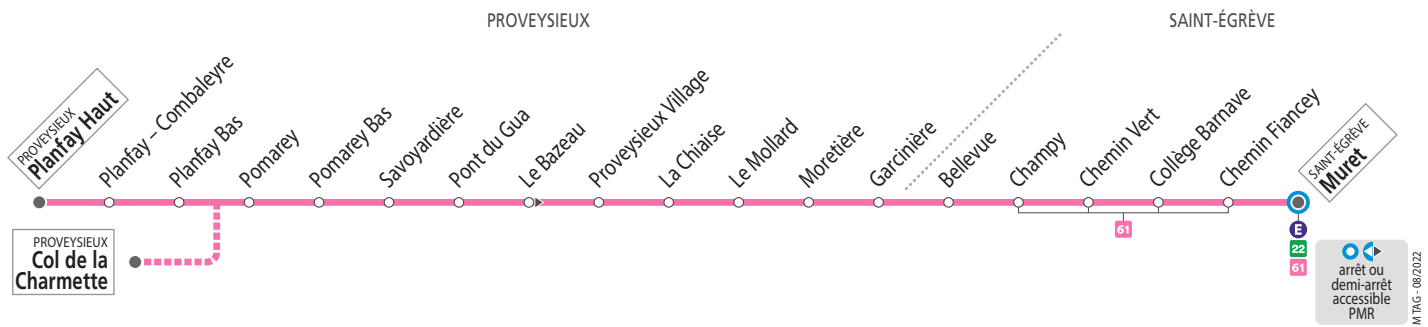

SAMEDIS ET SEMAINE EN VACANCES SCOLAIRES – les horaires indiqués peuvent varier en fonction des aléas de la circulation

Planfay Haut	07 05 08 05 13 05 16 35
Pomarey	07 10 08 10 13 10 16 40
Pont du Gua	07 13 08 13 13 13 16 43
Proveysieux Village	07 17 08 17 13 17 16 47
Garcinière	07 20 08 20 13 20 16 50
Bellevue	07 22 08 22 13 22 16 52
Collège Barnave	07 27 08 27 13 27 16 57
Muret	07 30 08 30 13 30 17 00

● Ne circule pas le samedi.

DU LUNDI AU SAMEDI EN ÉTÉ (DU 8 JUILLET AU 31 AOÛT 2024) – les horaires indiqués peuvent varier en fonction des aléas de la circulation

Planfay Haut	07 05 08 05 13 05
Col de la Charmette	16 25
Pomarey	07 10 08 10 13 10 16 40
Pont du Gua	07 13 08 13 13 13 16 43
Proveysieux Village	07 17 08 17 13 17 16 47
Garcinière	07 20 08 20 13 20 16 50
Bellevue	07 22 08 22 13 22 16 52
Collège Barnave	07 27 08 27 13 27 16 57
Muret	07 30 08 30 13 30 17 00

● Ne circule pas le samedi.

NE CIRCULE PAS LES DIMANCHES ET JOURS FÉRIÉS

Voyager en groupe ?
Effectuez une demande d'autorisation préalable : www.tag.fr/groupe

- Tabac Presse**
3 route de Grenoble 38120 Saint-Égrève
Arrêt Muret
- Tabac Presse**
8 place St Christophe 38120 Saint-Égrève
Arrêt Muret