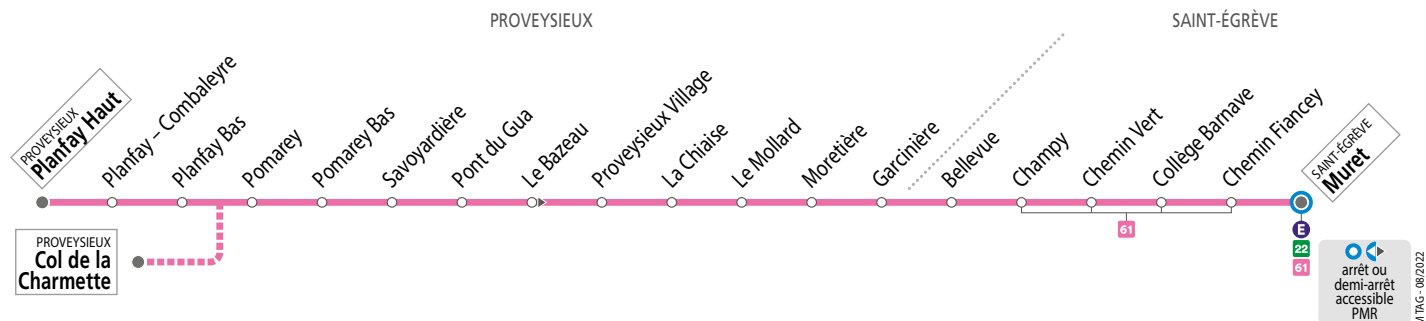

SAMEDIS ET SEMAINE EN VACANCES SCOLAIRES

les horaires indiqués peuvent varier en fonction des aléas de la circulation

| | | | | | |
|---------------------|-------|-------|-------|-------|-------|
| Muret | 09 15 | 12 05 | 16 05 | 17 15 | 18 45 |
| Collège Barnave | 09 18 | 12 08 | 16 08 | 17 18 | 18 48 |
| Bellevue | 09 23 | 12 13 | 16 13 | 17 23 | 18 53 |
| Garcinière | 09 25 | 12 15 | 16 15 | 17 25 | 18 55 |
| Proveysieux Village | 09 29 | 12 19 | 16 19 | 17 29 | 18 59 |
| Pont du Gua | 09 33 | 12 23 | 16 23 | 17 33 | 19 03 |
| Pomarey | 09 36 | 12 26 | 16 26 | 17 36 | 19 06 |
| Planfay Haut | 09 41 | 12 31 | 16 31 | 17 41 | 19 11 |

SAMEDIS ET SEMAINE EN ÉTÉ (DU 8 JUILLET AU 26 AOÛT 2023)

les horaires indiqués peuvent varier en fonction des aléas de la circulation

| | | | | | |
|---------------------|-------|-------|-------|-------|-------|
| Muret | 09 15 | 12 05 | 16 05 | 17 15 | 18 45 |
| Collège Barnave | 09 18 | 12 08 | 16 08 | 17 18 | 18 48 |
| Bellevue | 09 23 | 12 13 | 16 13 | 17 23 | 18 53 |
| Garcinière | 09 25 | 12 15 | 16 15 | 17 25 | 18 55 |
| Proveysieux Village | 09 29 | 12 19 | 16 19 | 17 29 | 18 59 |
| Pont du Gua | 09 33 | 12 23 | 16 23 | 17 33 | 19 03 |
| Pomarey | 09 36 | 12 26 | 16 26 | 17 36 | 19 06 |
| Planfay Haut | 09 41 | 12 31 | 16 31 | 17 41 | 19 11 |
| Col de la Charmette | 09 51 | | | | |

NE CIRCULE PAS LES DIMANCHES ET JOURS FÉRIÉS

Voyager en groupe ?
Effectuez une demande d'autorisation préalable :
www.tag.fr/groupe

Tabac Presse
3 route de Grenoble 38120 Saint-Égrève
Arrêt Muret

Tabac Presse
8 place St Christophe 38120 Saint-Égrève
Arrêt Muret