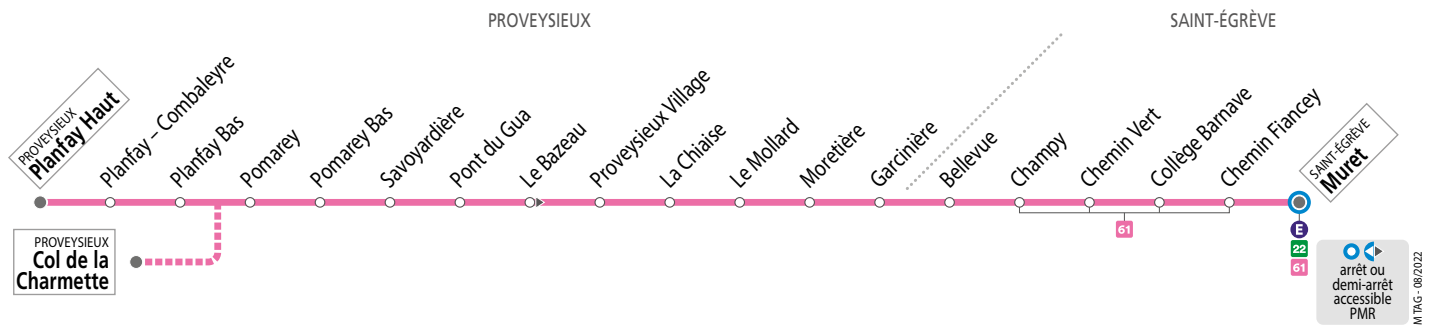

SAMEDIS ET SEMAINE EN VACANCES SCOLAIRES – les horaires indiqués peuvent varier en fonction des aléas de la circulation

| | | | | |
|---------------------|-------|-------|-------|-------|
| Planfay Haut | 07 05 | 08 05 | 13 05 | 16 35 |
| Pomarey | 07 10 | 08 10 | 13 10 | 16 40 |
| Pont du Gua | 07 13 | 08 13 | 13 13 | 16 43 |
| Proveysieux Village | 07 17 | 08 17 | 13 17 | 16 47 |
| Garcinière | 07 20 | 08 20 | 13 20 | 16 50 |
| Bellevue | 07 22 | 08 22 | 13 22 | 16 52 |
| Collège Barnave | 07 27 | 08 27 | 13 27 | 16 57 |
| Muret | 07 30 | 08 30 | 13 30 | 17 00 |

● Ne circule pas le samedi.

SAMEDIS ET SEMAINE EN ÉTÉ (DU 8 JUILLET AU 26 AOÛT 2023) – les horaires indiqués peuvent varier en fonction des aléas de la circulation

| | | | | |
|---------------------|-------|-------|-------|-------|
| Planfay Haut | 07 05 | 08 05 | 13 05 | |
| Col de la Charmette | | | 16 25 | |
| Pomarey | 07 10 | 08 10 | 13 10 | 16 40 |
| Pont du Gua | 07 13 | 08 13 | 13 13 | 16 43 |
| Proveysieux Village | 07 17 | 08 17 | 13 17 | 16 47 |
| Garcinière | 07 20 | 08 20 | 13 20 | 16 50 |
| Bellevue | 07 22 | 08 22 | 13 22 | 16 52 |
| Collège Barnave | 07 27 | 08 27 | 13 27 | 16 57 |
| Muret | 07 30 | 08 30 | 13 30 | 17 00 |

● Ne circule pas le samedi.

NE CIRCULE PAS LES DIMANCHES ET JOURS FÉRIÉS

Voyager en groupe ?
Effectuez une demande d'autorisation préalable : www.tag.fr/groupe

Tabac Presse
3 route de Grenoble 38120 Saint-Égrève
Arrêt Muret