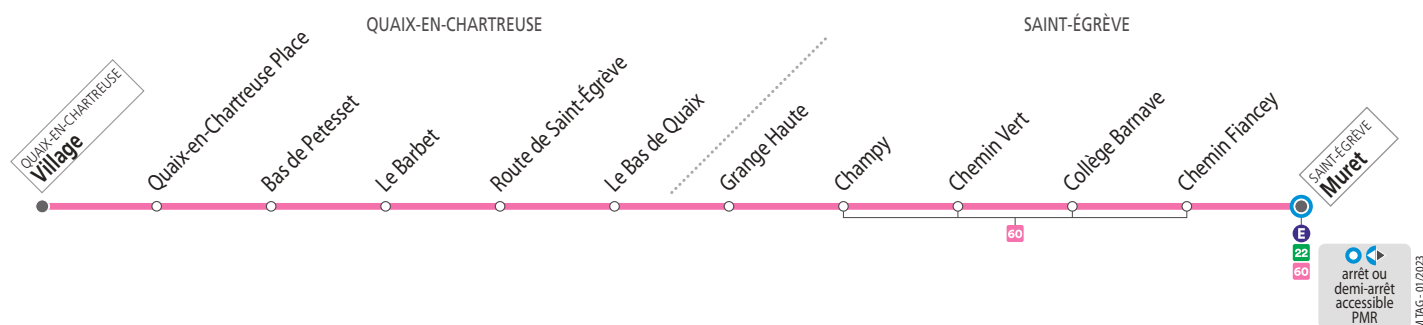

SEMAINE – les horaires indiqués peuvent varier en fonction des aléas de la circulation

Quaix-en-Chartreuse Village	07 30	08 30	09 30	12 30	16 35	17 30	18 10
Bas de Petesset	07 34	08 34	09 34	12 34	16 39	17 34	18 14
Collège Barnave	07 46	08 46	09 46	12 46	16 51	17 46	18 26
Muret	07 49	08 49	09 49	12 49	16 54	17 49	18 29

SAMEDIS, SEMAINE EN VACANCES SCOLAIRES ET EN ÉTÉ – les horaires indiqués peuvent varier en fonction des aléas de la circulation

Quaix-en-Chartreuse Village	07 30	08 30	09 30	12 30
Bas de Petesset	07 34	08 34	09 34	12 34
Collège Barnave	07 46	08 46	09 46	12 46
Muret	07 49	08 49	09 49	12 49

NE CIRCULE PAS LES DIMANCHES ET JOURS FÉRIÉS

Voyager en groupe ?
Effectuez une demande d'autorisation préalable :
www.tag.fr/groupe

Tabac Presse
3 route de Grenoble 38120 Saint-Égrève
Arrêt Muret

Tabac Presse
8 place St Christophe 38120 Saint-Égrève
Arrêt Muret