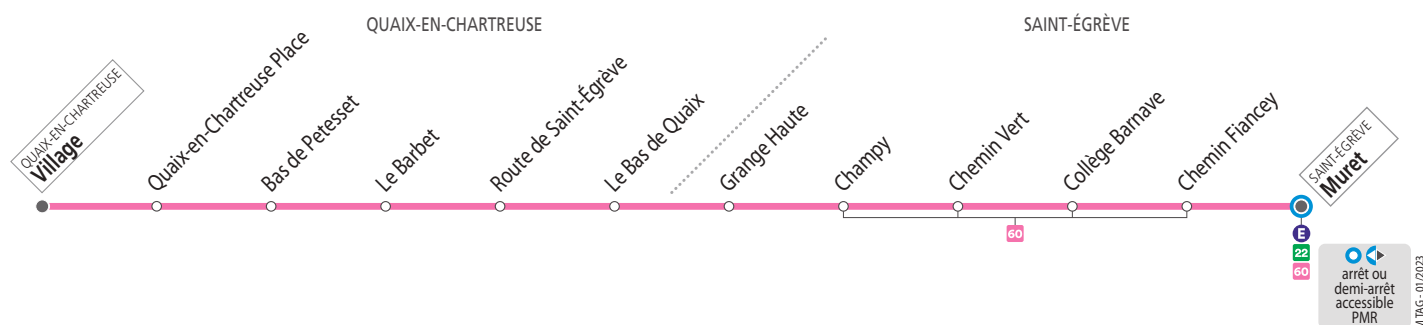

SEMAINE – les horaires indiqués peuvent varier en fonction des aléas de la circulation

Muret	08 10 09 10 12 10 16 10 17 10 17 50 18 40
Collège Barnave	08 13 09 13 12 13 16 13 17 13 17 53 18 43
Bas de Petesset	08 23 09 23 12 23 16 23 17 23 18 03 18 53
Quaix-en-Chartreuse Village	08 27 09 27 12 27 16 27 17 27 18 07 18 57

SAMEDIS, SEMAINE EN VACANCES SCOLAIRES ET EN ÉTÉ – les horaires indiqués peuvent varier en fonction des aléas de la circulation

Muret	12 10 16 10 17 10 18 40
Collège Barnave	12 13 16 13 17 13 18 43
Bas de Petesset	12 25 16 25 17 25 18 55
Quaix-en-Chartreuse Village	12 29 16 29 17 29 18 59

NE CIRCULE PAS LES DIMANCHES ET JOURS FÉRIÉS

Voyager en groupe ?
Effectuez une demande d'autorisation préalable :
www.tag.fr/groupe

Tabac Presse
3 route de Grenoble 38120 Saint-Égrève
Arrêt Muret

Tabac Presse
8 place St Christophe 38120 Saint-Égrève
Arrêt Muret