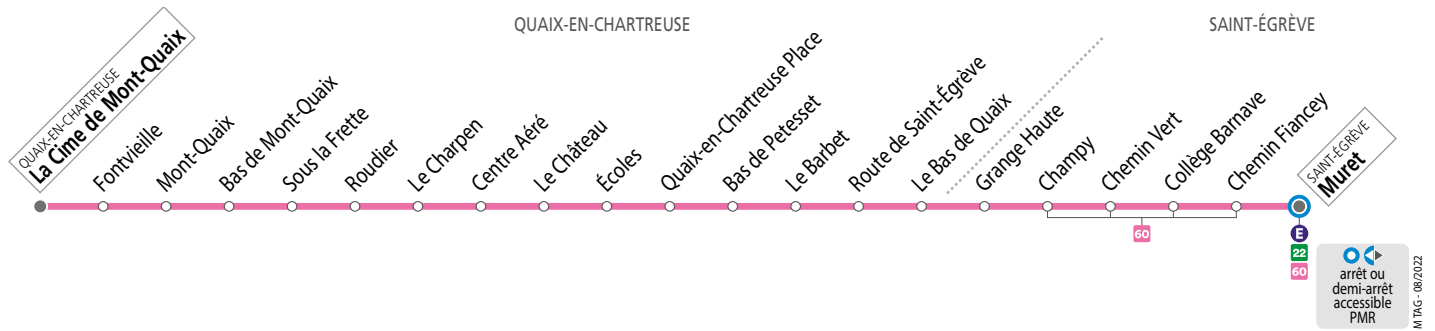

SEMAINE – les horaires indiqués peuvent varier en fonction des aléas de la circulation

	07 37	08 45	12 15	16 07	17 10	18 40
Muret						
Collège Barnave		08 48	12 18	16 10	17 15	18 43
Bas de Petesset		08 58	12 27	16 23	17 28	18 52
Ecoles	07 50	09 02	12 31	16 35	17 32	18 56
Le Charpen	09 09	12 38	16 43	17 39	19 03	
La Cime de Mont-Quaix	09 19	12 48	16 53	17 49	19 13	

SAMEDIS, SEMAINE EN VACANCES SCOLAIRES ET EN ÉTÉ – les horaires indiqués peuvent varier en fonction des aléas de la circulation

	12 15	16 00	17 00	18 30
Muret				
Collège Barnave	12 18	16 03	17 03	18 33
Bas de Petesset	12 30	16 15	17 15	18 45
Ecoles	12 34	16 19	17 19	18 49
Le Charpen	12 41	16 26	17 26	18 56
La Cime de Mont-Quaix	12 51	16 36	17 36	19 06

NE CIRCULE PAS LES DIMANCHES ET JOURS FÉRIÉS

Voyager en groupe ?
Effectuez une demande d'autorisation préalable : www.tag.fr/groupe

Tabac Presse
3 route de Grenoble 38120 Saint-Égrève
Arrêt Muret

Tabac Presse
8 place St Christophe 38120 Saint-Égrève
Arrêt Muret