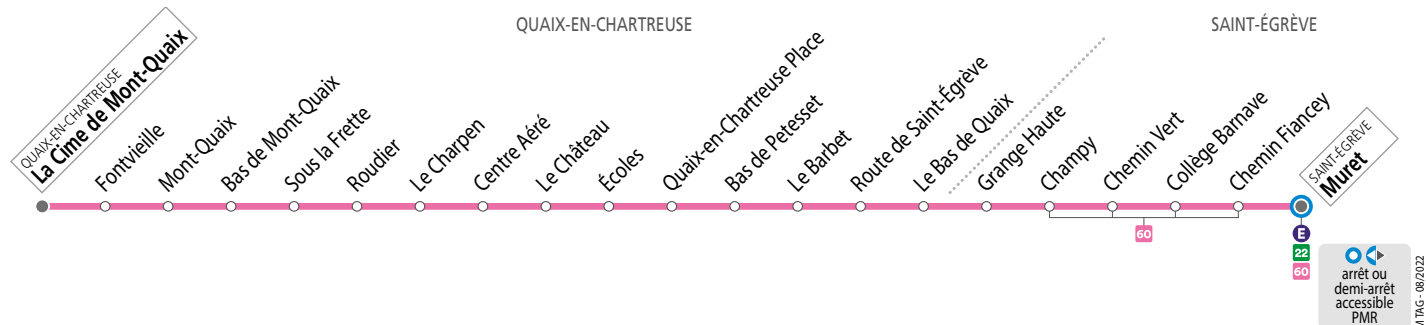

SEMAINE – les horaires indiqués peuvent varier en fonction des aléas de la circulation

	07 00	08 10	09 30	13 00	17 50
La Cime de Mont-Quaix	07 00	08 10	09 30	13 00	17 50
Le Charpen	07 09	08 19	09 39	13 09	17 59
Ecoles	07 16	08 26	09 46	13 16	18 06
Bas de Petesset	07 20	08 34	09 50	13 20	18 10
Collège Barnave	07 32	08 46	10 02	13 32	18 22
Muret	07 35	08 49	10 05	13 35	18 25

SAMEDIS, SEMAINE EN VACANCES SCOLAIRES ET EN ÉTÉ – les horaires indiqués peuvent varier en fonction des aléas de la circulation

	07 00	08 00	09 30	13 00
La Cime de Mont-Quaix	07 00	08 00	09 30	13 00
Le Charpen	07 09	08 09	09 39	13 09
Ecoles	07 16	08 16	09 46	13 16
Bas de Petesset	07 20	08 20	09 50	13 20
Collège Barnave	07 32	08 32	10 02	13 32
Muret	07 35	08 35	10 05	13 35

NE CIRCULE PAS LES DIMANCHES ET JOURS FÉRIÉS

Voyager en groupe ?
Effectuez une demande
d'autorisation préalable :
www.tag.fr/groupe

Tabac Presse
3 route de Grenoble 38120 Saint-Égrève
Arrêt Muret

Tabac Presse
8 place St Christophe 38120 Saint-Égrève
Arrêt Muret