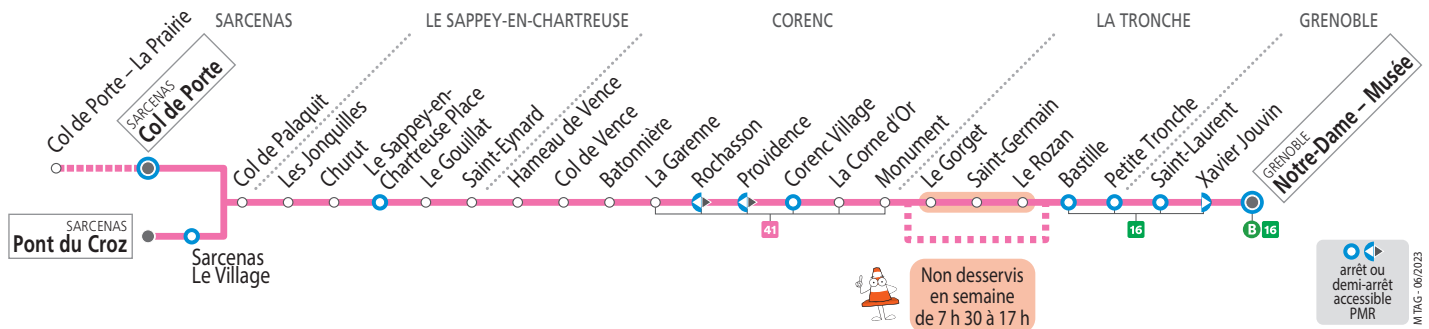

SAMEDI, DIMANCHES ET JOURS FÉRIÉS

les horaires indiqués peuvent varier en fonction des aléas de la circulation

Notre-Dame - Musée	08 30	10 00	11 30	14 15	16 00	17 30
Bastille	08 34	10 04	11 34	14 19	16 04	17 34
Saint-Germain	08 36	10 06	11 36	14 21	16 06	17 36
Monument	08 39	10 09	11 39	14 24	16 09	17 39
Corenc Village	08 41	10 11	11 41	14 26	16 11	17 41
La Garenne	08 45	10 15	11 45	14 30	16 15	17 45
Col de Vence	08 48	10 18	11 48	14 33	16 18	17 48
Le Sappey-en-Ch. Place	08 54	10 24	11 54	14 39	16 24	17 54
Col de Palaquit	09 01	10 31	12 01	14 46	16 31	18 01
Col de Porte	09 05	10 35	12 05	14 50	16 35	18 05
La Prairie	09 07	10 37	12 07	14 52	16 37	18 07

Voyager en groupe ?
Effectuez une demande d'autorisation préalable : www.tag.fr/groupe

LA LIGNE 62 EST PERTURBÉE*

TRAVAUX ROUTE DE CHARTREUSE À LA TRONCHE

DU LUNDI AU VENDREDI, circule avec des véhicules de gabarit réduit (places limitées, pas de place PMR, pas d'objet volumineux ou encombrant, pas de vélo).

DU LUNDI AU VENDREDI ET UNIQUEMENT DE 7 H 30 À 17 H, déviée entre les arrêts Bastille et Monument. Les arrêts **Le Rozan, Saint-Germain et Le Gorget** ne sont pas desservis ni reportés.

Les horaires de la ligne sont modifiés pendant cette période (ci-dessus).

Les objets volumineux (ski, équipement sportifs...) sont interdits à bord des véhicules (de taille réduite en raison des travaux).

* dispositif susceptible d'évoluer selon l'avancée du chantier

Tabac Presse
1 rue de Lionne 38000 Grenoble
Arrêt Notre-Dame - Musée

Voyager en groupe ?
Effectuez une demande d'autorisation préalable : www.tag.fr/groupe

Faites signe au conducteur à l'approche du bus

TAG.fr Toute l'information et toutes les solutions de mobilités.

04 38 70 38 70

mobilités-m.fr
Téléchargez dans l'App Store ou sur Google Play