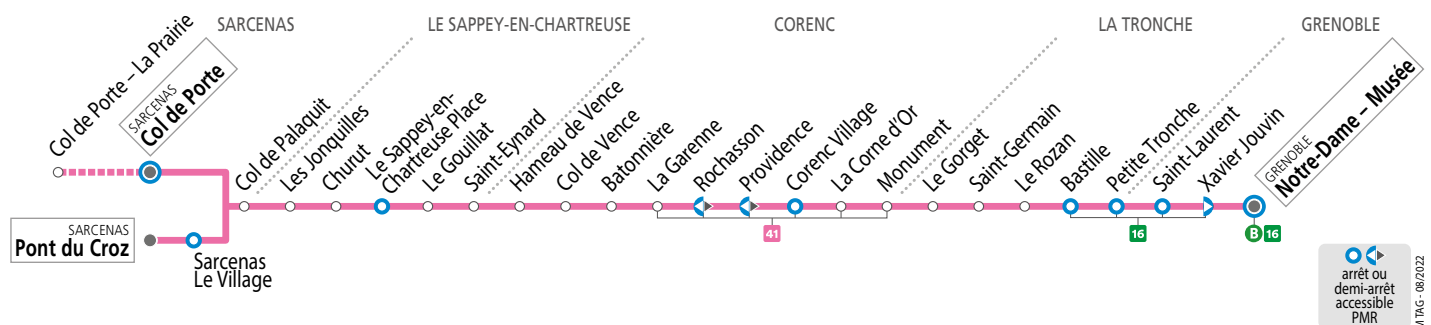

SEMAINE DU 19 AU 30 DÉCEMBRE 2022 ET DU 6 AU 17 FÉVRIER 2023 les horaires indiqués peuvent varier en fonction des aléas de la circulation

Col de Porte	09 15 10 45 13 15 15 00 16 00 17 40
Pont du Croz	07 00 07 40
Col de Palaquit	07 03 07 43 09 19 10 49 13 19 15 04 16 04 17 44
Le Sappey-en-Ch. Place	07 09 07 49 09 25 10 55 13 25 15 10 16 10 17 50
Col de Vence	07 15 07 55 09 31 11 01 13 31 15 16 16 16 17 56
La Garenne	07 19 07 59 09 35 11 05 13 35 15 20 16 20 18 00
Corenc Village	07 22 08 02 09 38 11 08 13 38 15 23 16 23 18 03
Monument	07 24 08 04 09 40 11 10 13 40 15 25 16 25 18 05
Bastille	07 29 08 09 09 45 11 15 13 45 15 30 16 30 18 10
Notre-Dame – Musée	07 33 08 13 09 49 11 19 13 49 15 34 16 34 18 14

SAMEDIS, DIMANCHES ET JOURS FÉRIÉS DU 1^{ER} DÉCEMBRE 2022 AU 31 MARS 2023 les horaires indiqués peuvent varier en fonction des aléas de la circulation

Col de Porte	09 15 10 00 10 45 13 15 15 15 16 00 16 45 17 45
Col de Palaquit	09 19 10 04 10 49 13 19 15 19 16 04 16 49 17 49
Le Sappey-en-Ch. Place	09 24 10 09 10 54 13 24 15 24 16 09 16 54 17 54
Col de Vence	09 29 10 14 10 59 13 29 15 29 16 14 16 59 17 59
La Garenne	09 32 10 17 11 02 13 32 15 32 16 17 17 02 18 02
Corenc Village	09 34 10 19 11 04 13 34 15 34 16 19 17 04 18 04
Monument	09 36 10 21 11 06 13 36 15 36 16 21 17 06 18 06
Bastille	09 41 10 26 11 11 13 41 15 41 16 26 17 11 18 11
Notre-Dame – Musée	09 45 10 30 11 15 13 45 15 45 16 30 17 15 18 15