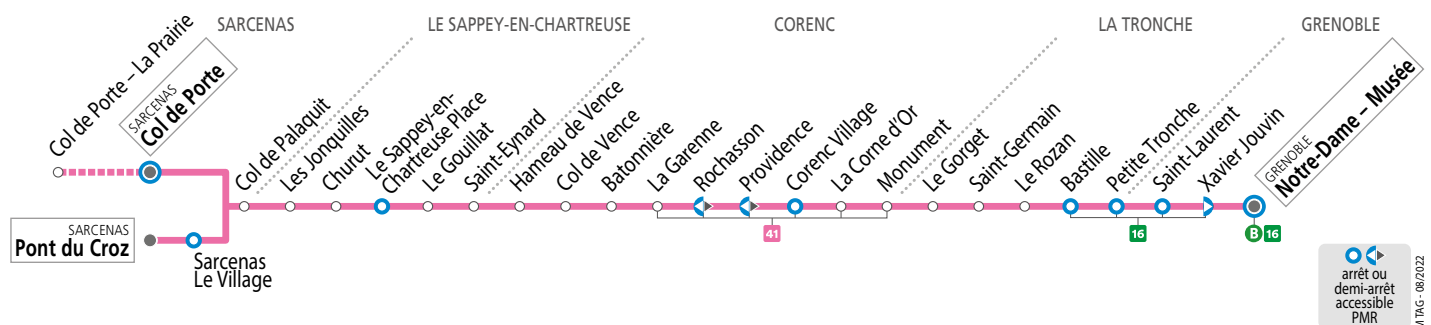

SAMEDIS, DIMANCHES ET JOURS FÉRIÉS

les horaires indiqués peuvent varier en fonction des aléas de la circulation

Notre-Dame - Musée	08 30	10 00	11 30	14 15	16 00	17 30
Bastille	08 34	10 04	11 34	14 19	16 04	17 34
Monument	08 39	10 09	11 39	14 24	16 09	17 39
Corenc Village	08 41	10 11	11 41	14 26	16 11	17 41
La Garenne	08 45	10 15	11 45	14 30	16 15	17 45
Col de Vence	08 48	10 18	11 48	14 33	16 18	17 48
Le Sappey-en-Ch. Place	08 54	10 24	11 54	14 39	16 24	17 54
Col de Palaquit	09 01	10 31	12 01	14 46	16 31	18 01
Col de Porte	09 05	10 35	12 05	14 50	16 35	18 05
La Prairie	09 07	10 37	12 07	14 52	16 37	18 07

SAMEDIS, DIMANCHES ET JOURS FÉRIÉS DU 1^{ER} DÉCEMBRE 2022 AU 31 MARS 2023

les horaires indiqués peuvent varier en fonction des aléas de la circulation

Notre-Dame - Musée	08 30	09 15	10 00	10 45	11 30	14 15	16 00	17 00
Bastille	08 34	09 19	10 04	10 49	11 34	14 19	16 04	17 04
Monument	08 39	09 24	10 09	10 54	11 39	14 24	16 09	17 09
Corenc Village	08 41	09 26	10 11	10 56	11 41	14 26	16 11	17 11
La Garenne	08 45	09 30	10 15	11 00	11 45	14 30	16 15	17 15
Col de Vence	08 48	09 33	10 18	11 03	11 48	14 33	16 18	17 18
Le Sappey-en-Ch. Place	08 54	09 39	10 24	11 09	11 54	14 39	16 24	17 24
Col de Palaquit	09 01	09 46	10 31	11 16	12 01	14 46	16 31	17 31
Col de Porte	09 05	09 50	10 35	11 20	12 05	14 50	16 35	17 35

arrêt ou demi-arrêt accessible PMR
M TAG - 06/2022

. Tabac Presse
1 rue de Lionne 38000 Grenoble
Arrêt Notre-Dame - Musée

Faites signe au conducteur à l'approche du bus

TAG.fr f t i
Toute l'information et toutes les solutions de mobilités.